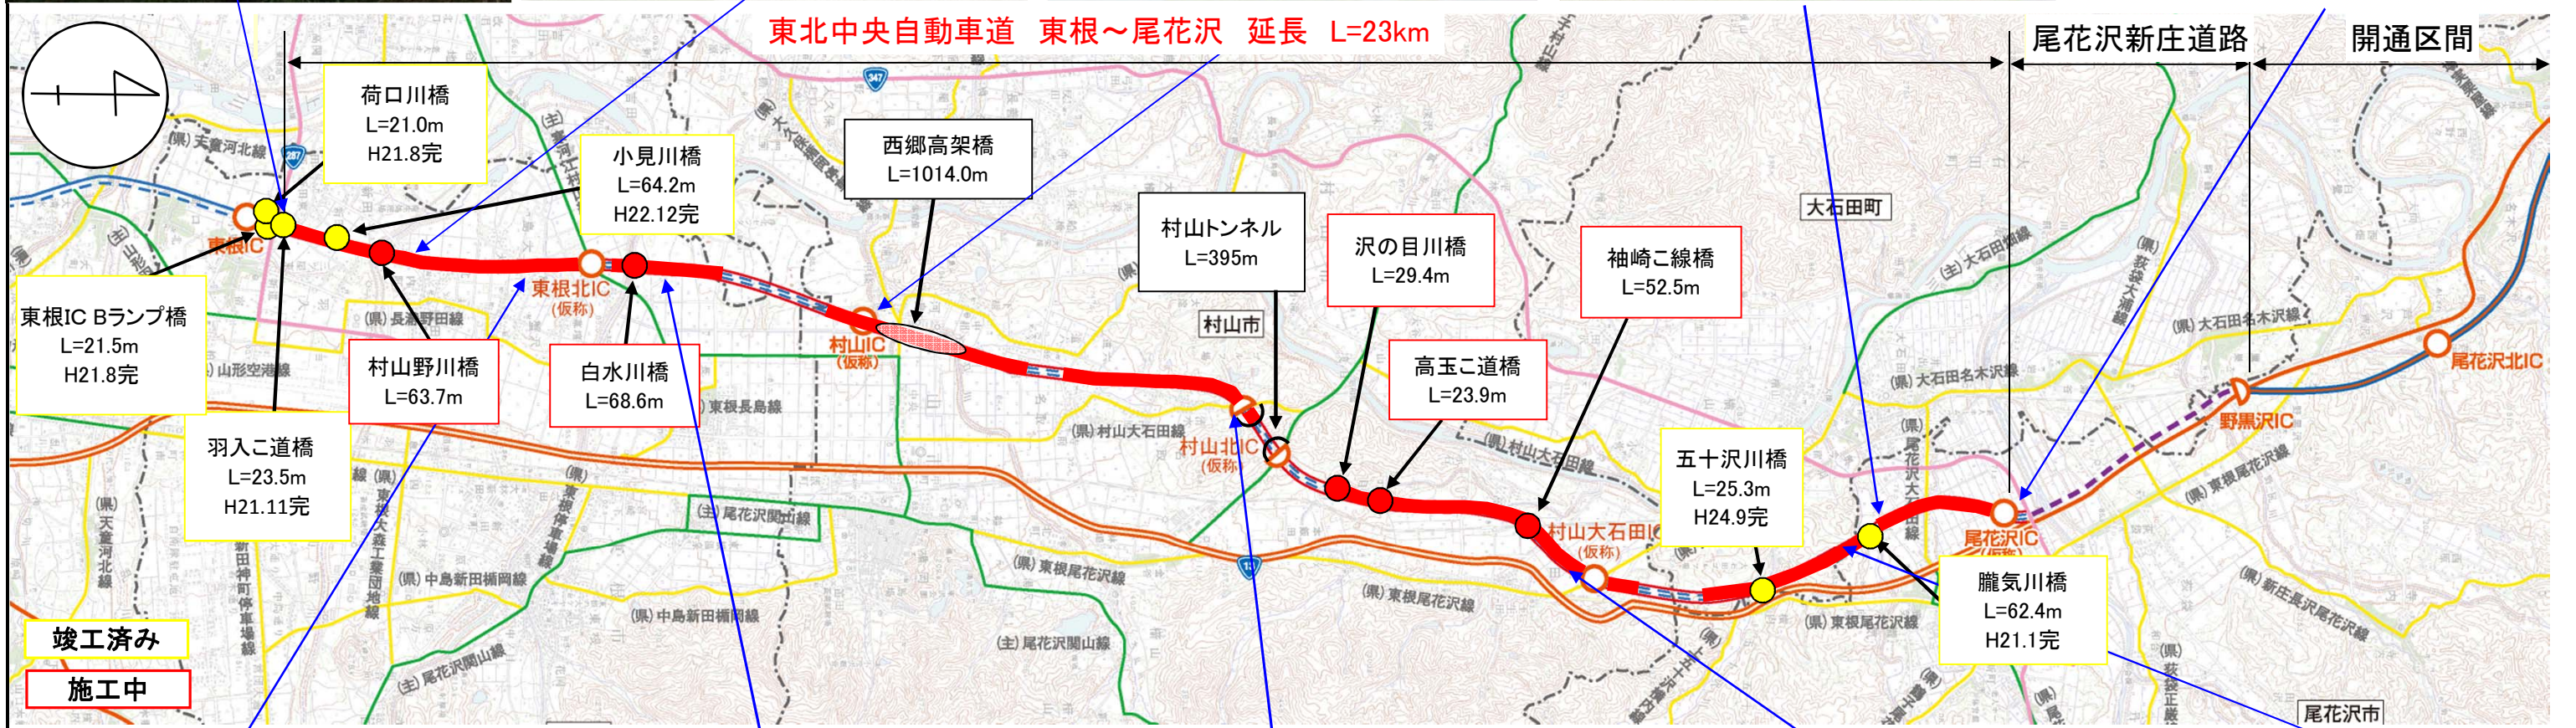

# 東北中央自動車道（東根～尾花沢間）工事状況

平成25年 8月末現在

羽入地区

羽入二道橋

野田地区

村山IC(仮称)

鳥木沢地区(山形方向)

尾花沢IC(仮称)

島大堀地区(新庄方向)

長瀬地区(新庄方向)

清水地区(新庄方向)

土生田地区(山形方向)

鳥木沢地区(山形方向)