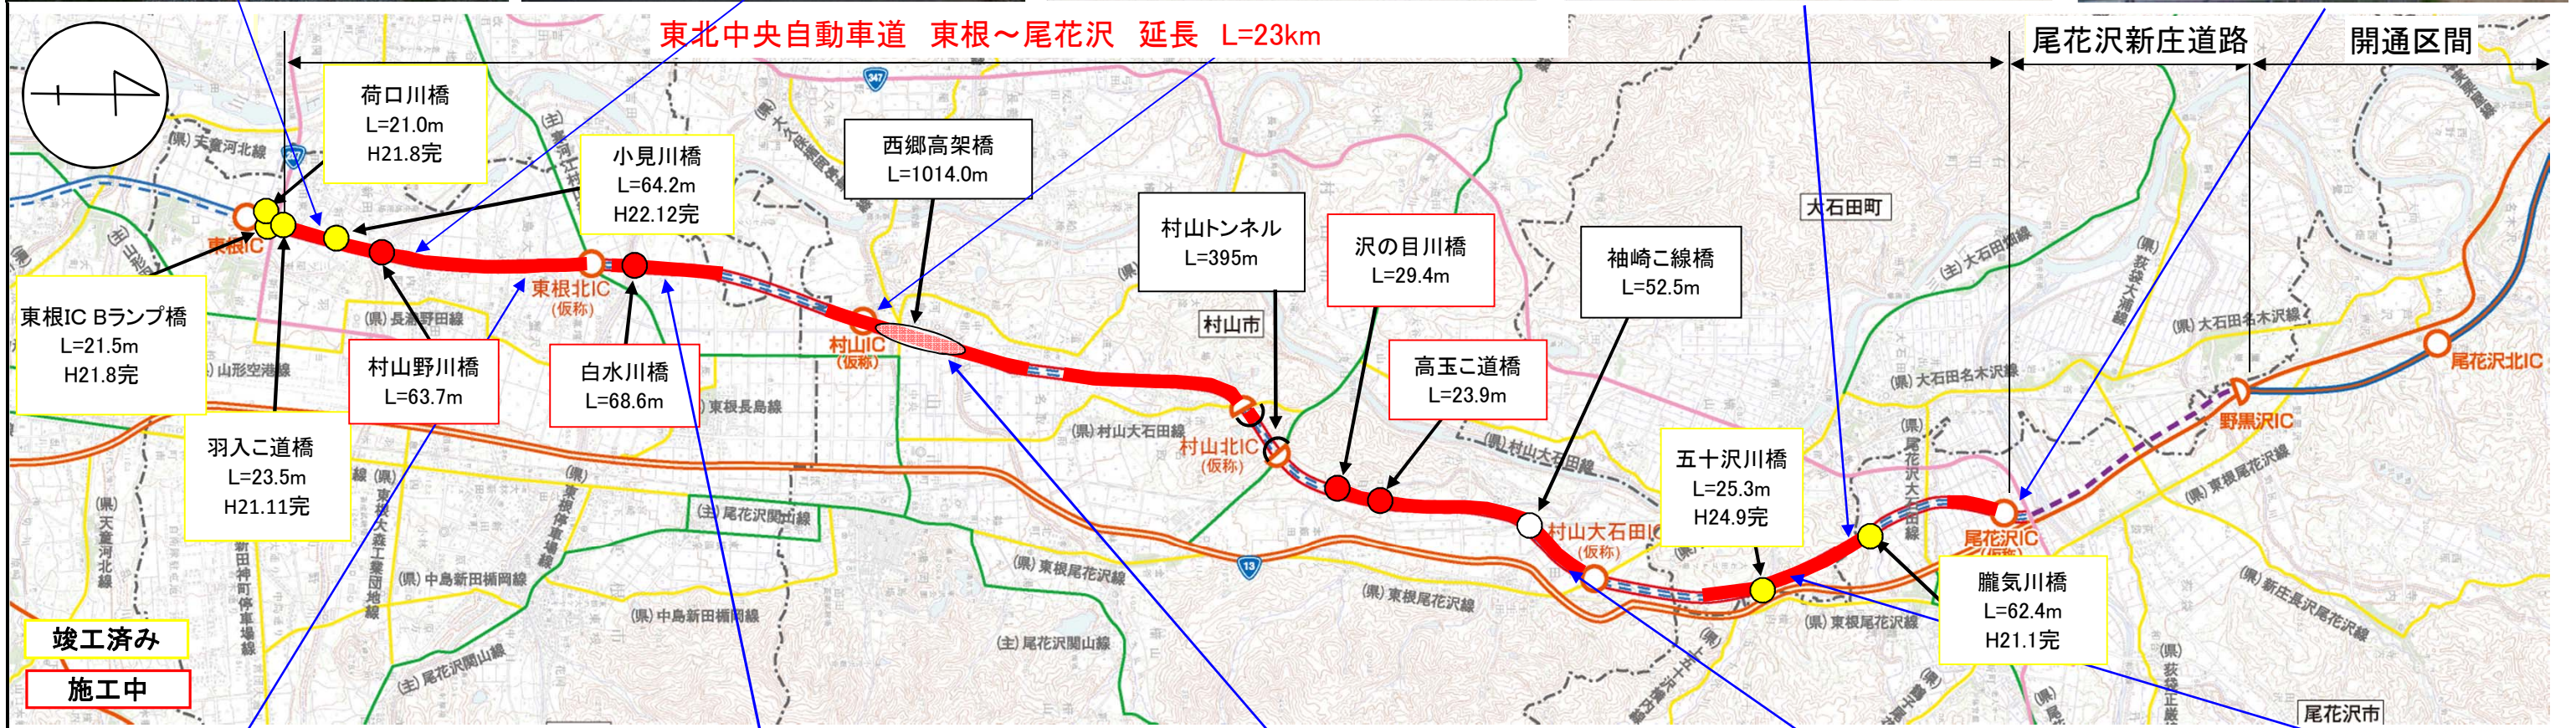

東北中央自動車道（東根～尾花沢間）工事状況

平成25年 5月末現在

藤助新田地区

小見川橋

野田地区

村山IC

鳥木沢地区(山形方向)

尾花沢IC(仮称)

島大堀地区(村山方向)

長瀬地区(尾花沢方向)

河島地区(山形方向)

土生田地区(新庄方向)

今宿地区(山形方向)