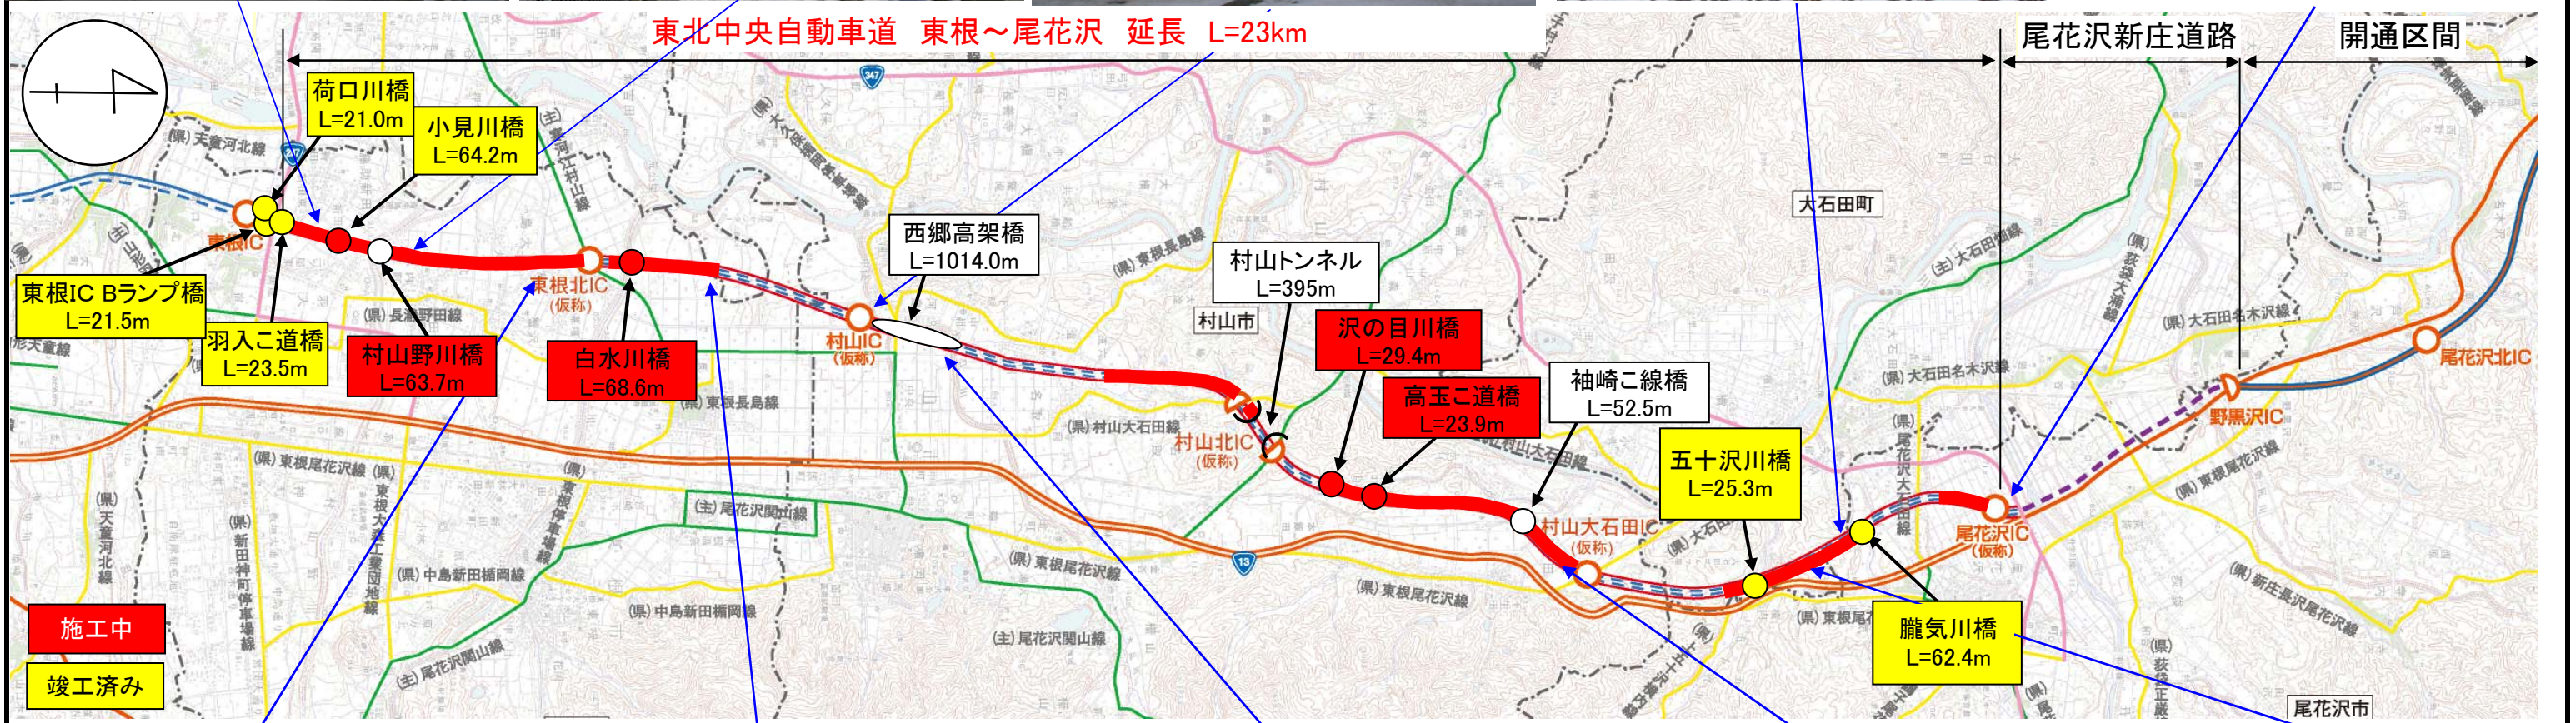

# 東北中央自動車道（東根～尾花沢間）工事状況

平成25年 3月末現在

藤助新田地区

小見川橋

野田地区

村山IC

鳥木沢地区(山形方向)

尾花沢IC(仮称)

島大堀地区(村山方向)

長瀬地区(尾花沢方向)

河島地区(尾花沢方向)

土生田地区(山形方向)

今宿地区(山形方向)