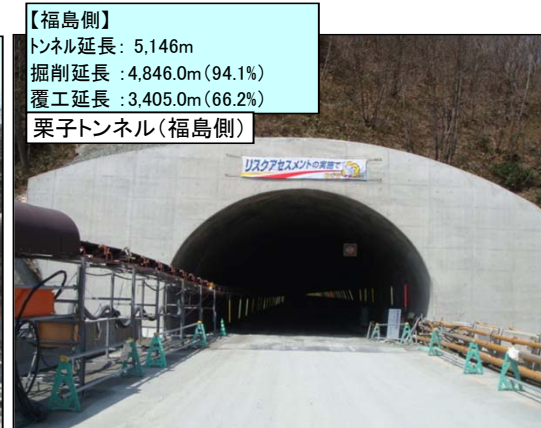

# 東北中央自動車道（福島～米沢北間）工事状況

平成25年 4月末現在

米沢～米沢北  
延長 L=9.0km

福島～米沢 延長 L=28km  
山形側 延長 L=11km

福島側 延長 L=17km

竣工済み 施工中