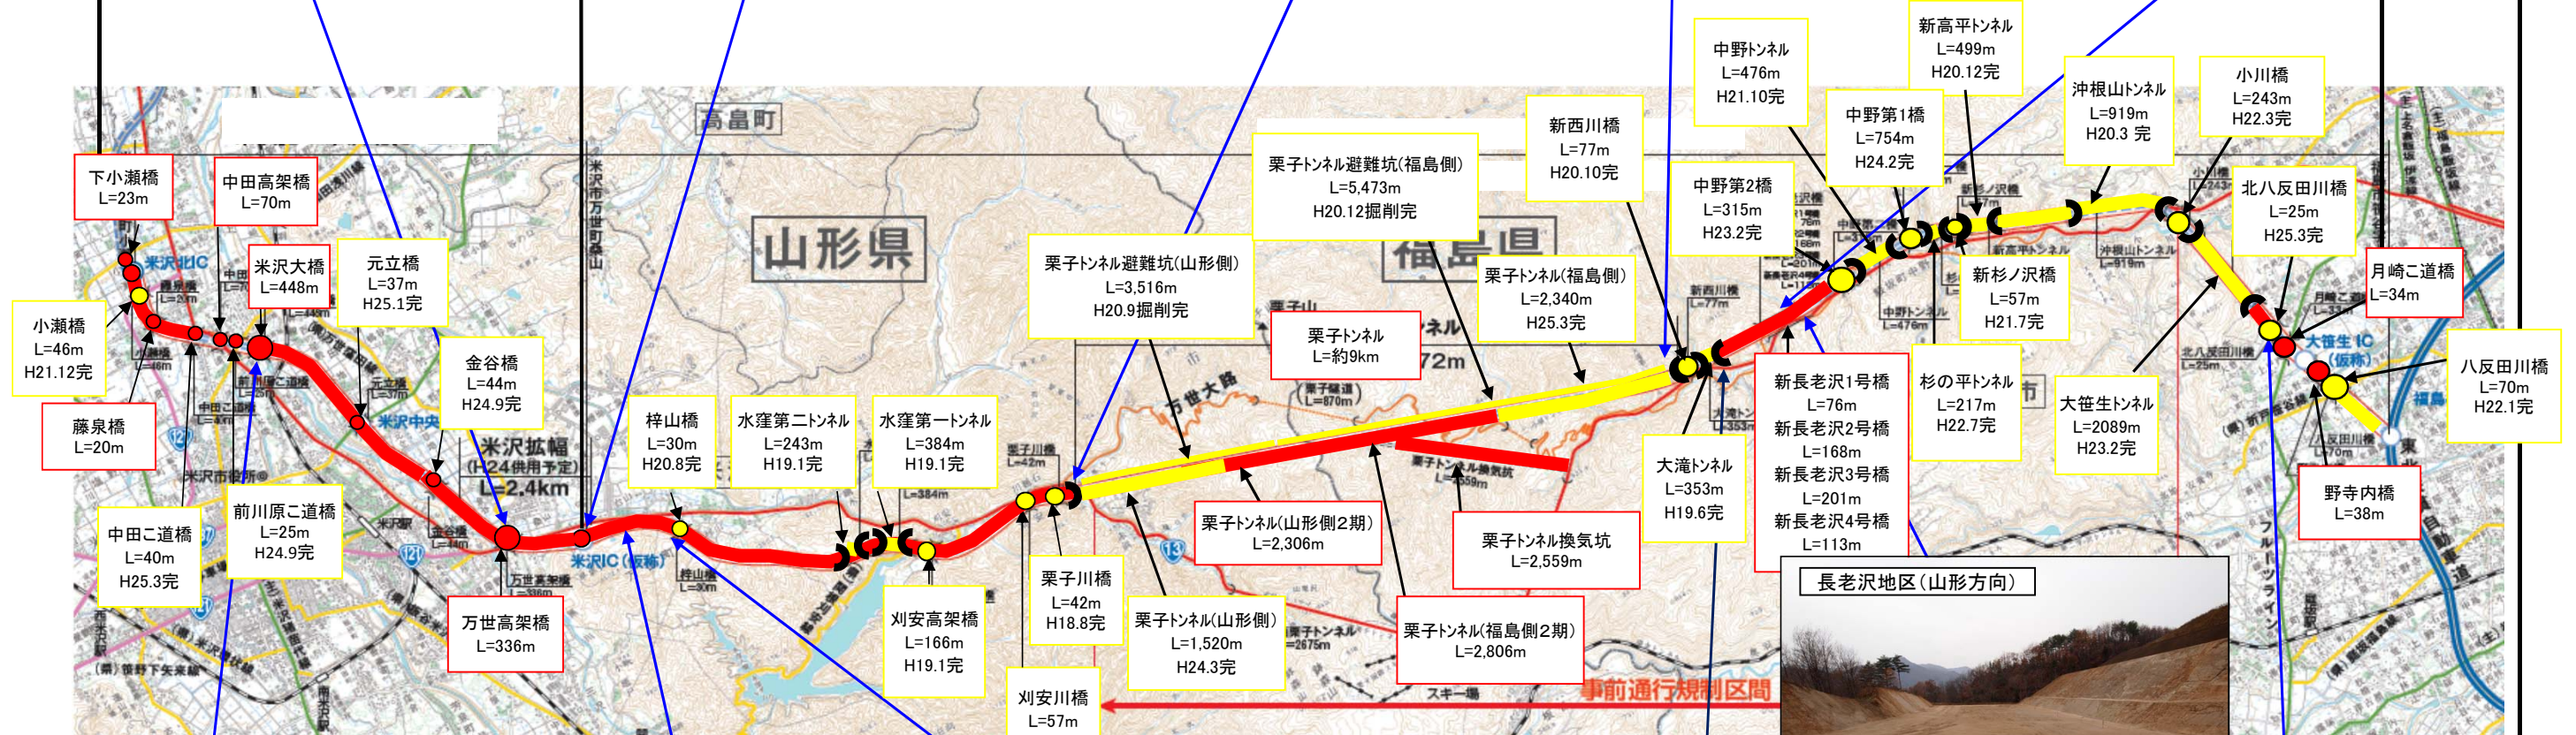

# 東北中央自動車道（福島～米沢北間）工事状況

平成25年 4月末現在

米沢～米沢北  
延長 L=9.0km

福島～米沢 延長 L=28km  
山形側 延長 L=11km

福島側 延長 L=17km

竣工済み 施工中