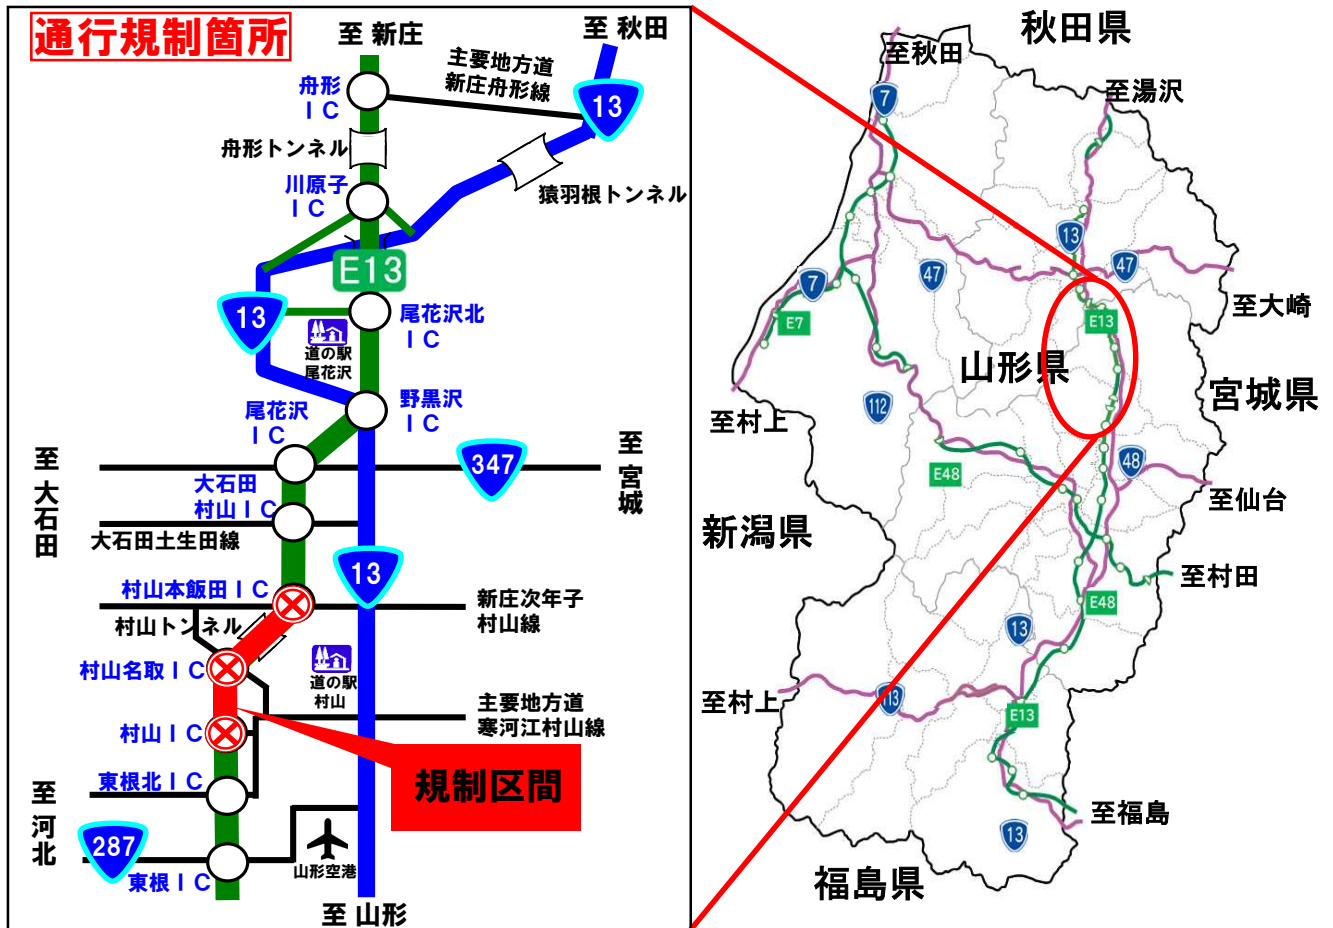

E13**東北中央自動車道（村山IC⇔村山本飯田IC）****附属物点検による夜間通行止のお知らせ**

東北中央自動車道（村山IC⇔村山本飯田IC）において、附属物点検のため
夜間通行止を行います。

ご理解とご協力をお願いします。

規制場所	村山IC ⇔ 村山本飯田IC
規制内容	夜間上り線通行止
規制期間	令和6年 12月10日（火） 予備日 令和6年 12月11日～令和6年12月13日 ※土日祝日は規制しません。 ※気象状況等により変更となる場合があります
規制時間	日毎 21時00分 から 翌朝6時00分 まで
迂回路	国道13号をご利用下さい

国土交通省山形河川国道事務所 道路管理第一課 TEL 023-688-8943（規制関係）

”

尾花沢国道維持出張所 TEL 0237-23-2521（工事関係）

日本道路交通情報センター（山形情報） TEL 050-3369-6606

規制情報は携帯電話の下記サイトからもご覧いただけます。

<http://keitai.thr.mlit.go.jp/yamagata/>