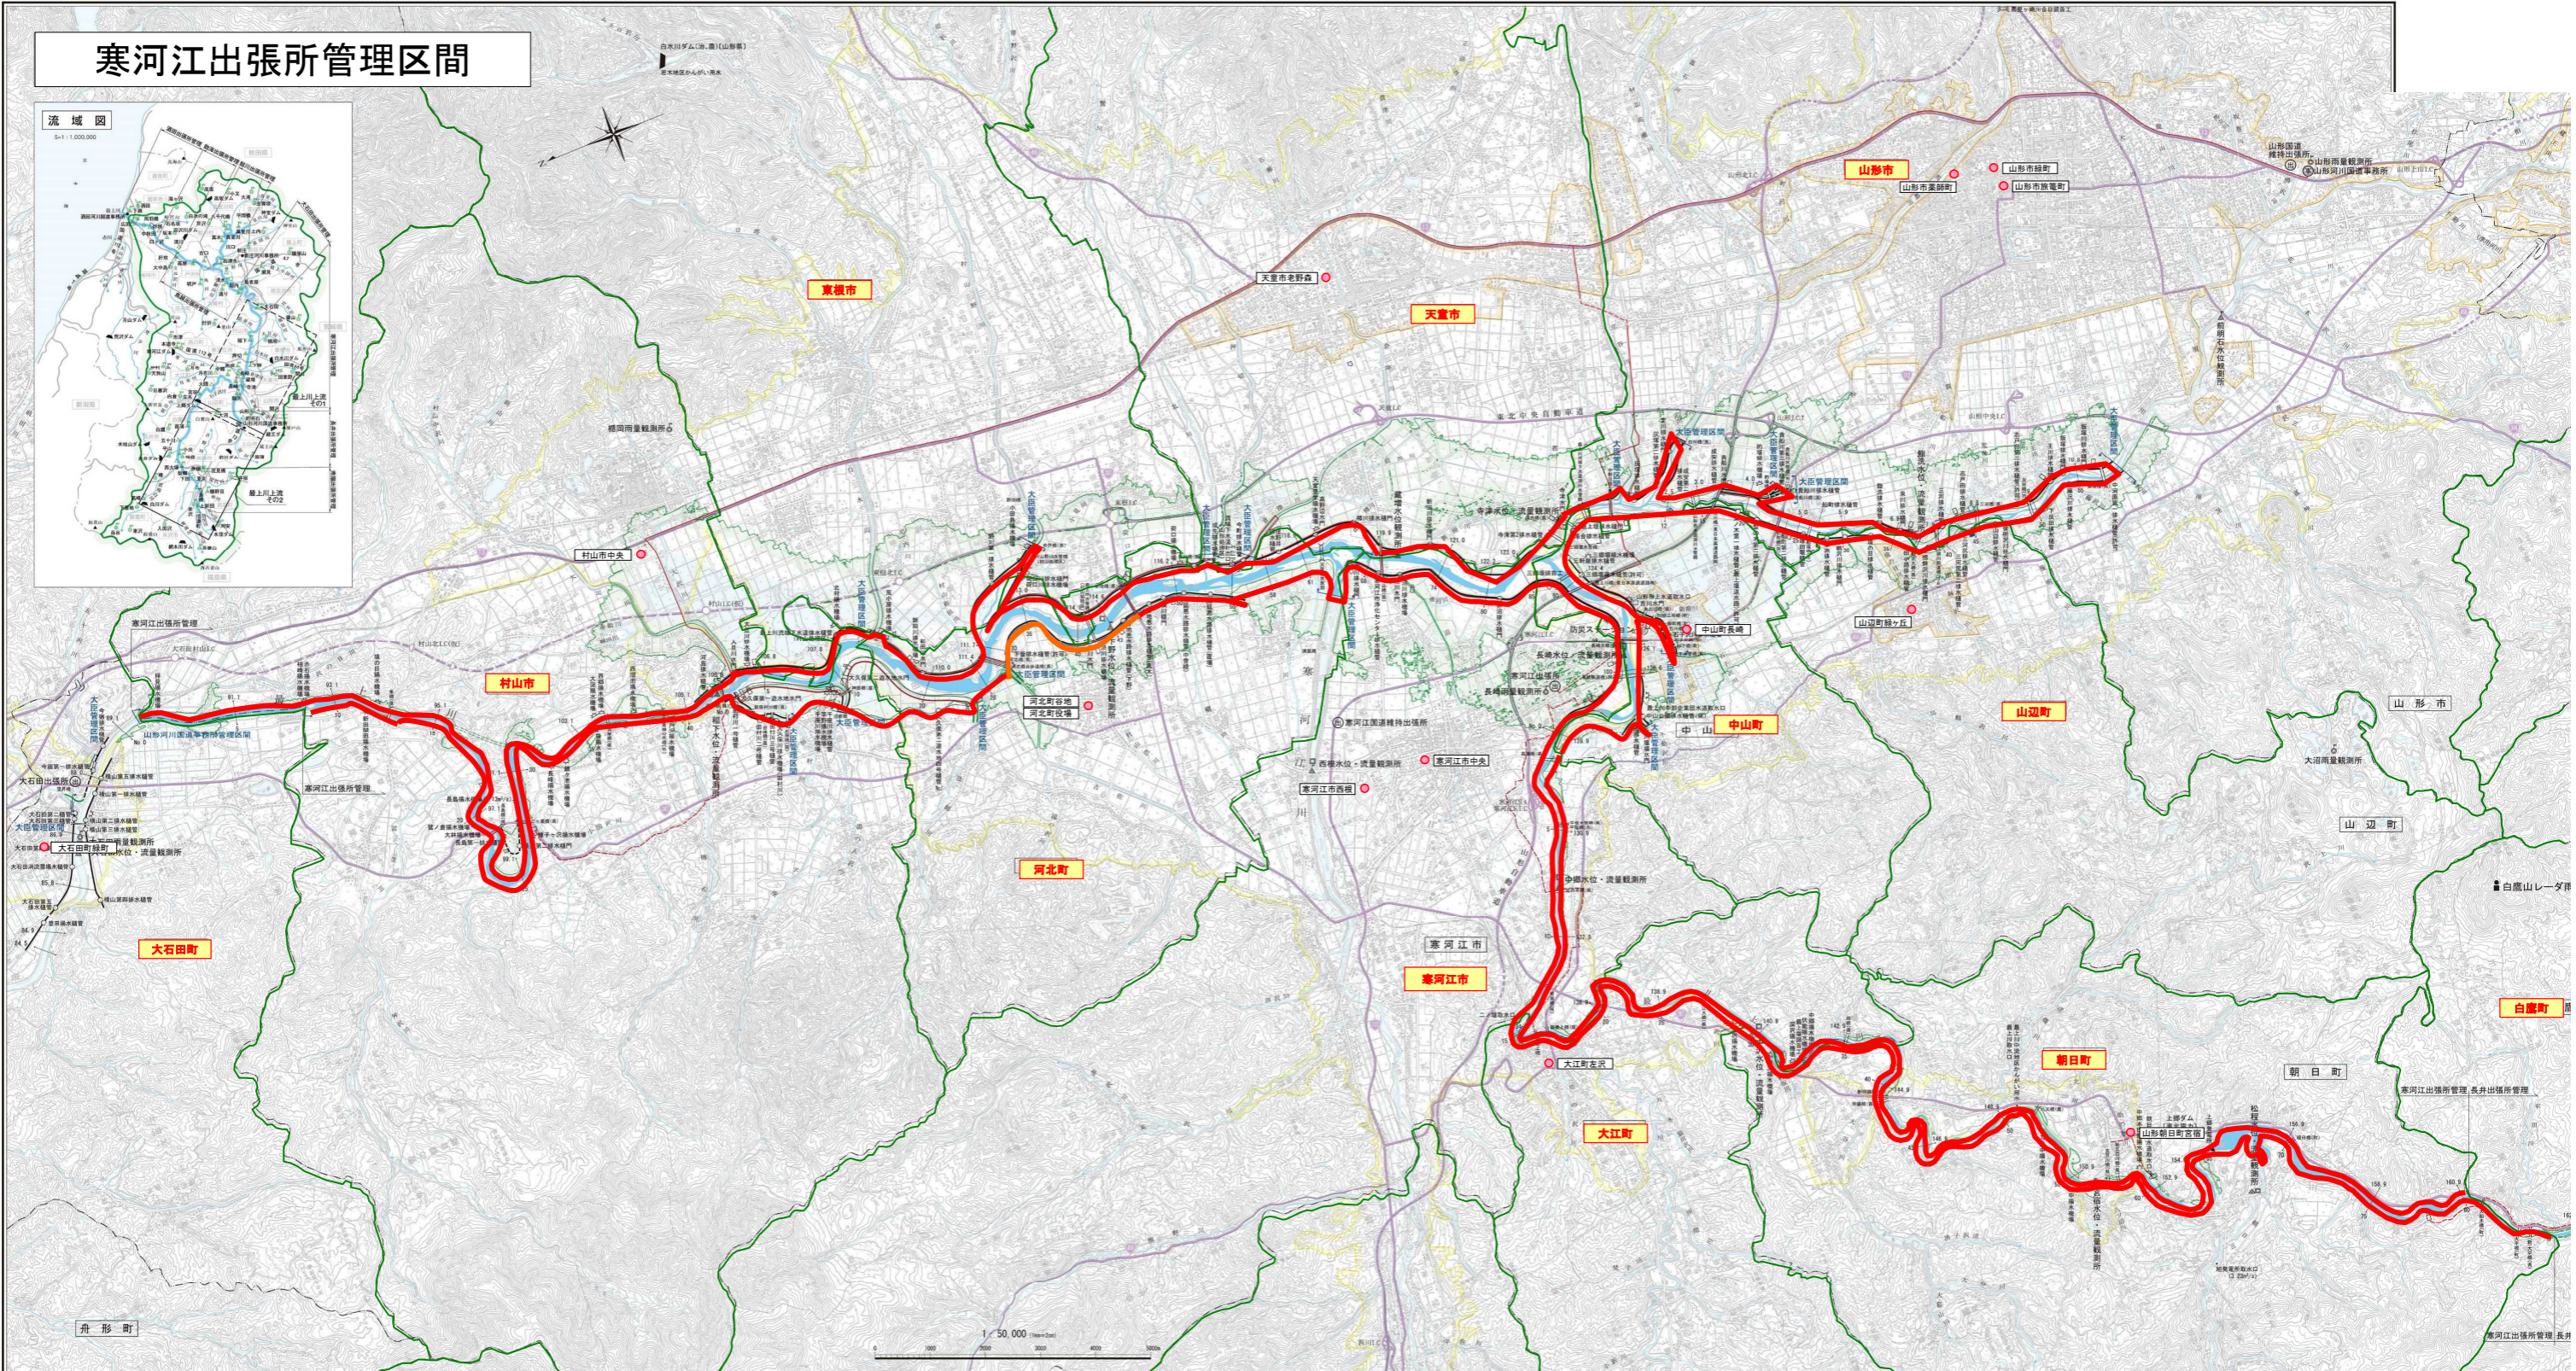

# 寒河江出張所管理区間

# 置賜流域治水出張所管理区間