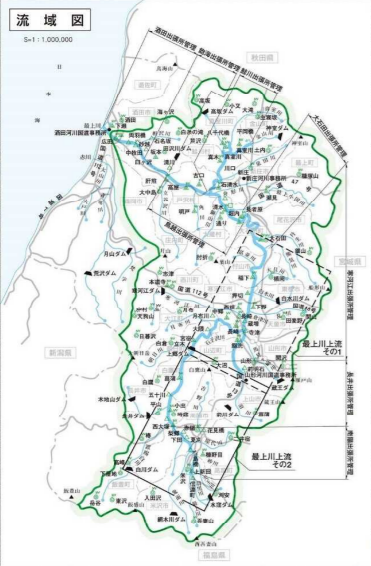

# 寒河江出張所管理区間

# 置賜流域治水出張所管理区間