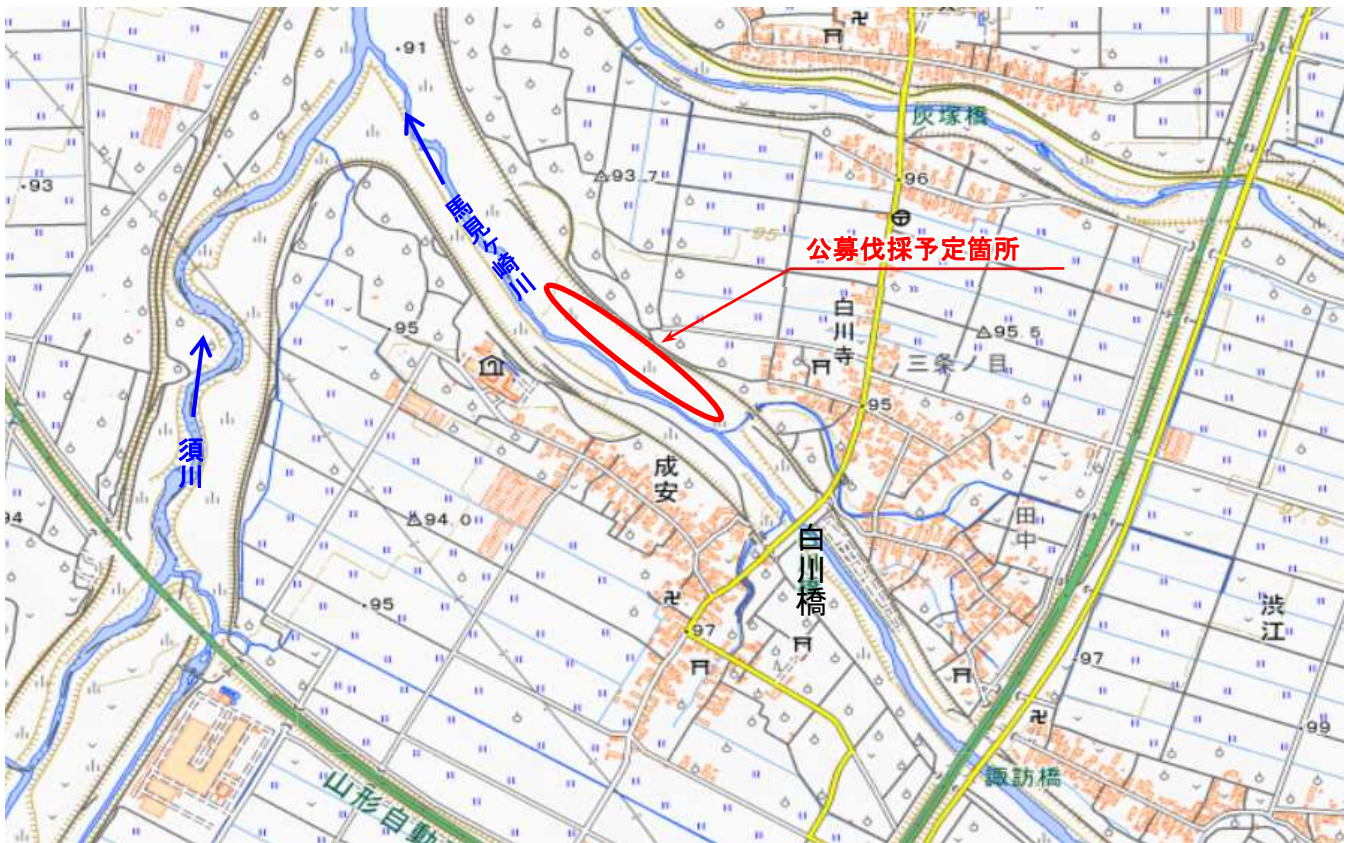

R6 公募伐採予定箇所（馬見ヶ崎川）

寒河江出張所管内06

○山形市渋江地先（馬見ヶ崎川右岸：白川橋下流）

募集中

出典：地理院地図に伐採予定箇所等を追記して掲載

○山形市渋江地先(馬見ヶ崎川右岸:白川橋下流)

樹木の繁茂状況

区画	伐採面積	幹本数 (径15cm~30cm)
①	1,000m ²	30本程度
②	1,400m ²	30本程度
③	1,550m ²	30本程度
計	3,950m ²	

区画	伐採面積	幹本数 (径15cm~30cm)