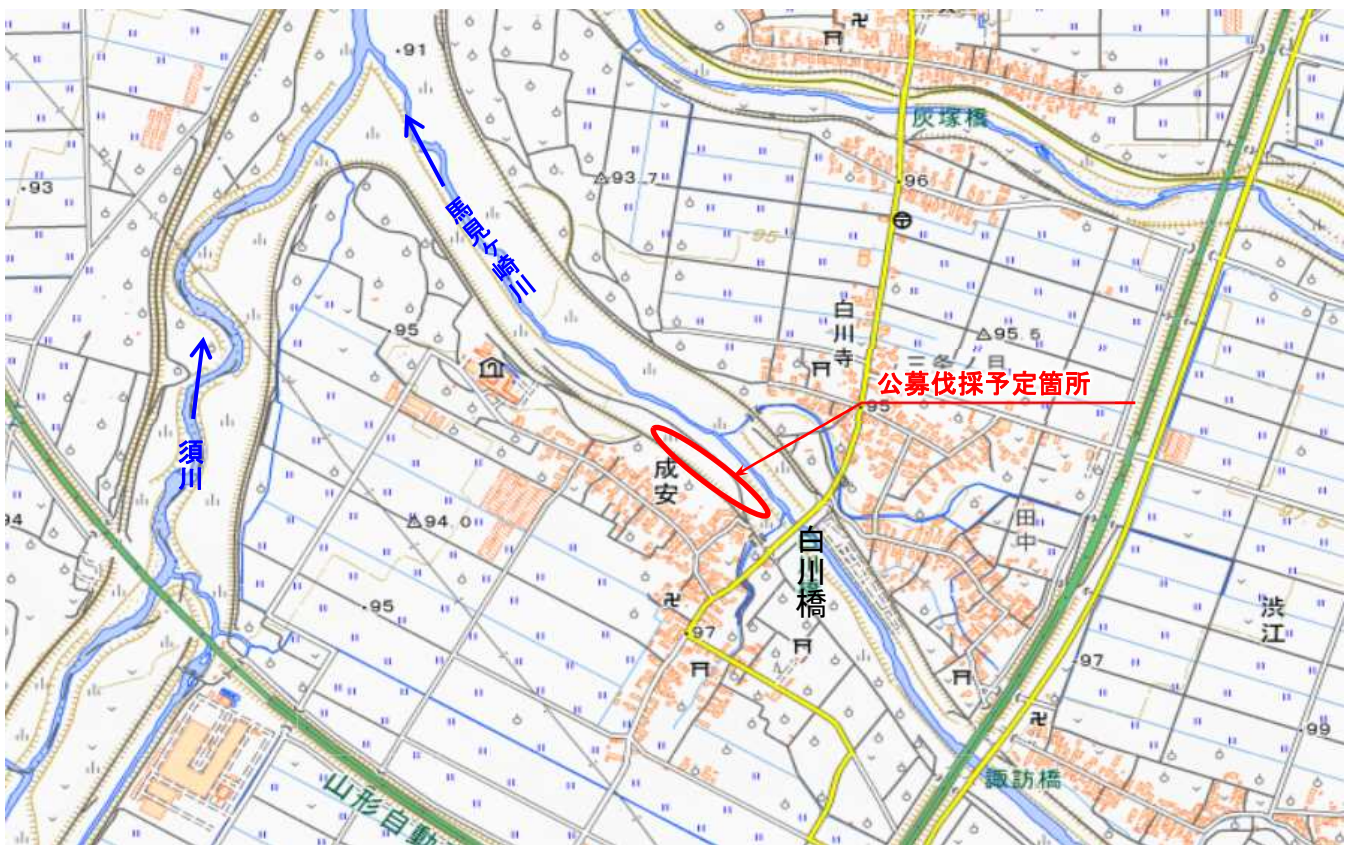

R6 公募伐採予定箇所（馬見ヶ崎川）

寒河江出張所管内05

○山形市成安地先C(馬見ヶ崎川左岸:白川橋下流)

募集中

出典：地理院地図に伐採予定箇所等を追記して掲載

○山形市成安地先C(馬見ヶ崎川左岸:白川橋下流)

樹木の繁茂状況

区画	伐採面積	幹本数 (径15cm~30cm)
①	3,750㎡	30本程度
②	7,250㎡	30本程度
計	11,000㎡	

区画	伐採面積	幹本数 (径15cm~30cm)