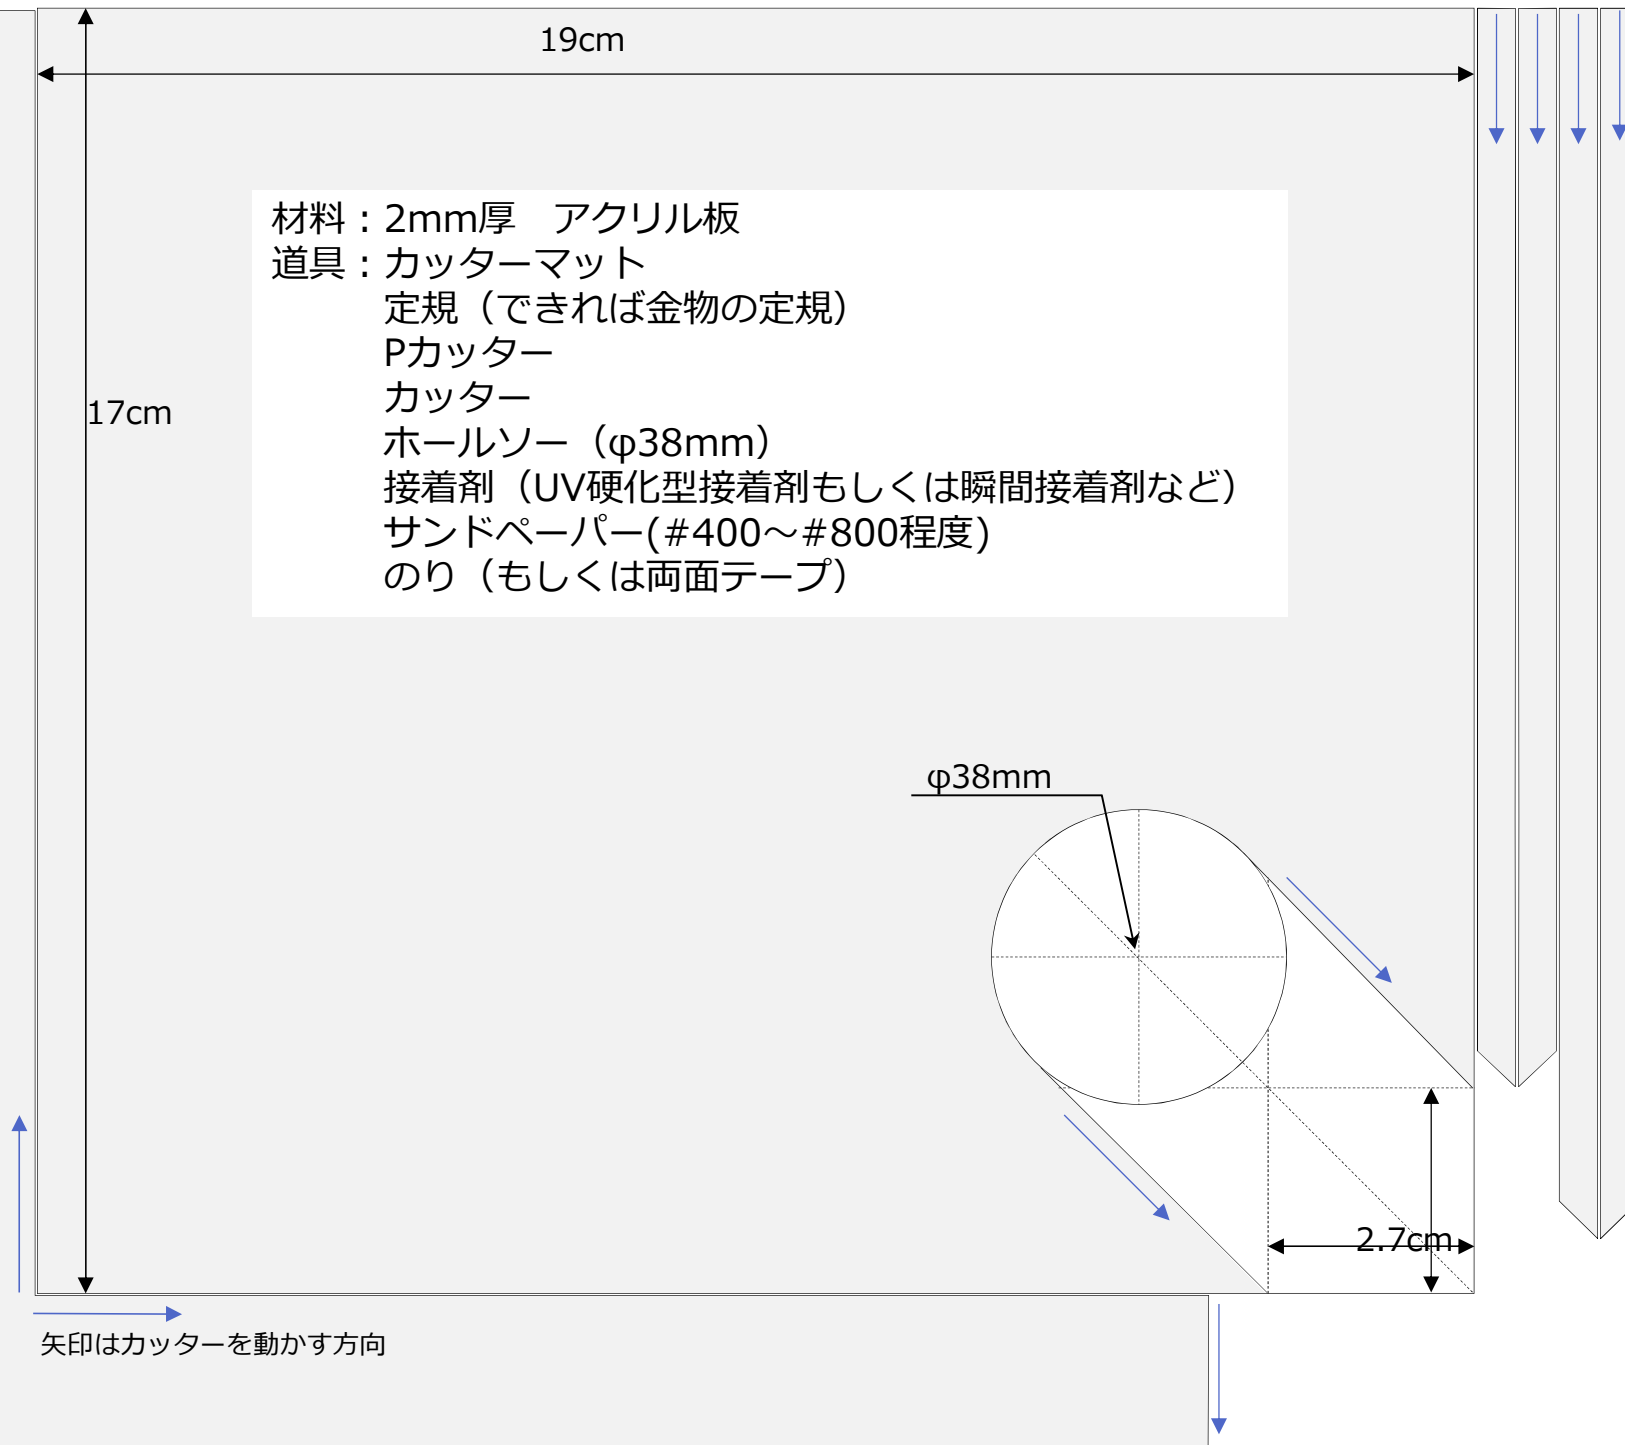

角形カッパ焼きそば湯切りプレート 型紙

この辺をアクリル板の辺に合わせる

この辺をアクリル板の辺に合わせる