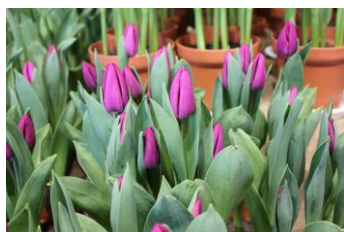

国営みちのく杜の湖畔公園

Michinoku Lakewood N.G.P

NEWS RELEASE

恒例インドアガーデン

今年のテーマは『冬の公園に春の花を届けます！』

みちのく公園では、毎年冬にご好評いただいている“インドアガーデン”が間もなく見ごろを迎えます。今年は「西洋マルシェの花売り」をイメージして、赤や紫、ピンク、黄色などの色鮮やかな**7品種3,600本のアイスチューリップ**をはじめ、パンジー・ビオラ・マーガレット、さらに宮城県柴田農林高等学校の生徒が育てたシクラメンなど**約20品種の花々**を展示しています。

ピンクエクスぺリエンス
ピンクの一重早咲き

パープルプリンス
紫の一重早咲き

ストロングゴールド
黄色の一重咲きのトライアンフ

ホワイトプリンス
白の一重咲きトライアンフ

ダウジョーンズ
赤黄の一重咲きトライアンフ

ファーストプライス
赤の八重早咲き

“アイスチューリップ”とは、寒い冬の時期に開花するように、球根を特殊な方法で冷蔵し、冬を疑似体験させ、開花時期を調整したチューリップです。

R4年度インドアガーデン展示花材 一覧