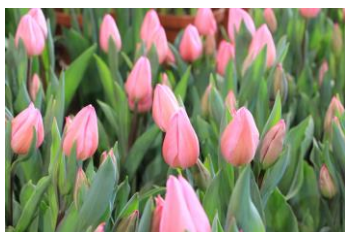

ピンクエクスぺリエンス
ピンクの一重早咲き

パープルプリンス
紫の一重早咲き

ストロングゴールド
黄色の一重咲きのトライアンフ

ホワイトプリンス
白の一重咲きトライアンフ

ダウジョーンズ
赤黄の一重咲きトライアンフ

ファーストプライス
赤の八重早咲き

“アイスチューリップ”とは、寒い冬の時期に開花するように、球根を特殊な方法で冷蔵し、冬を疑似体験させ、開花時期を調整したチューリップです。

R4年度インドアガーデン展示花材 一覧