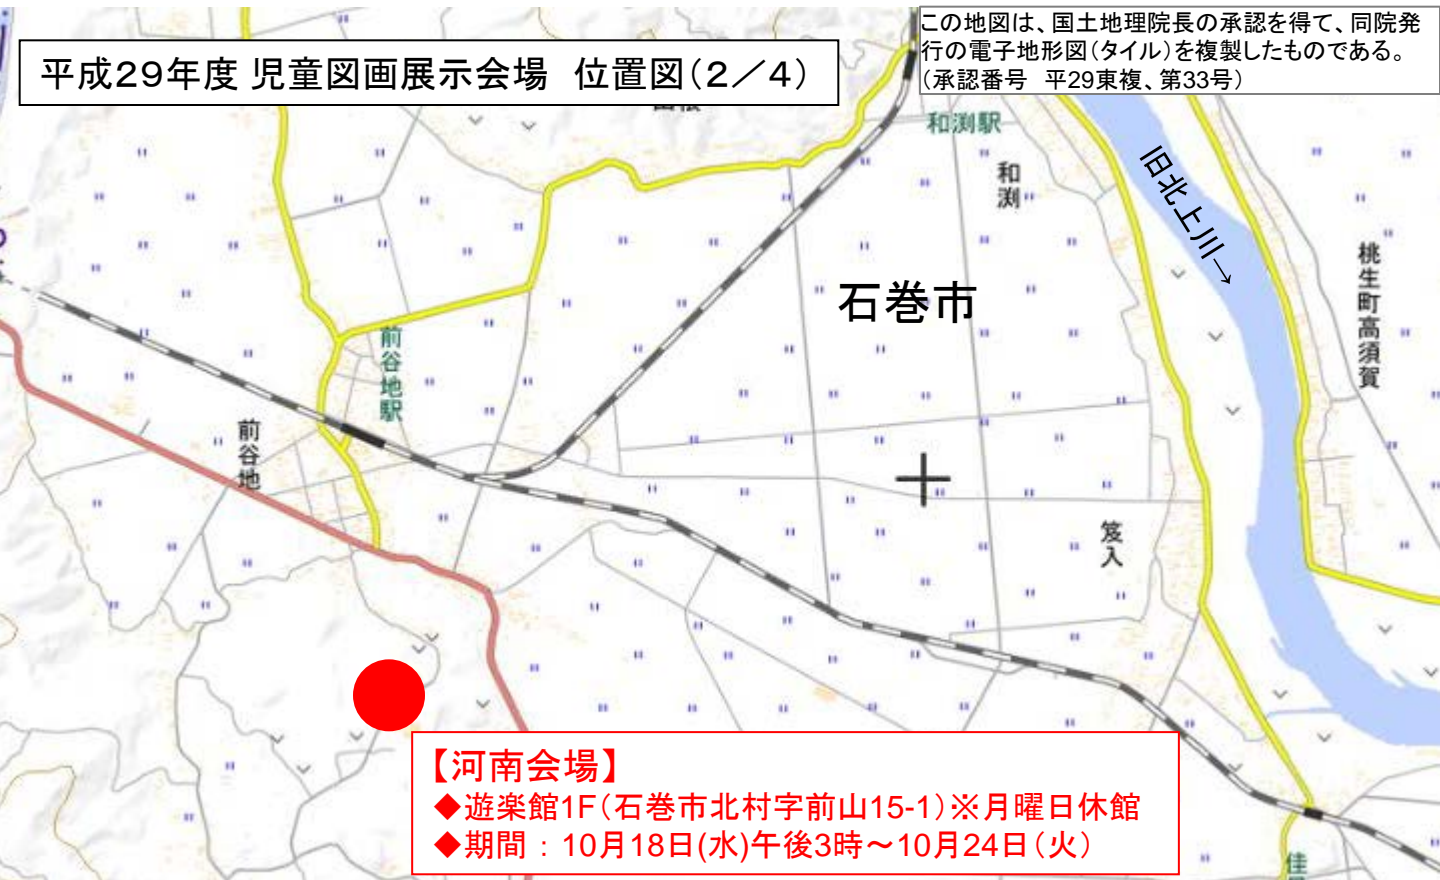

平成29年度 児童図画展示会場 位置図(2/4)

石巻市

【河南会場】

- ◆遊楽館1F(石巻市北村字前山15-1)※月曜日休館
- ◆期間：10月18日(水)午後3時～10月24日(火)

この地図は、国土地理院長の承認を得て、同院発行の電子地形図(タイル)を複製したものである。
(承認番号 平29東複、第33号)