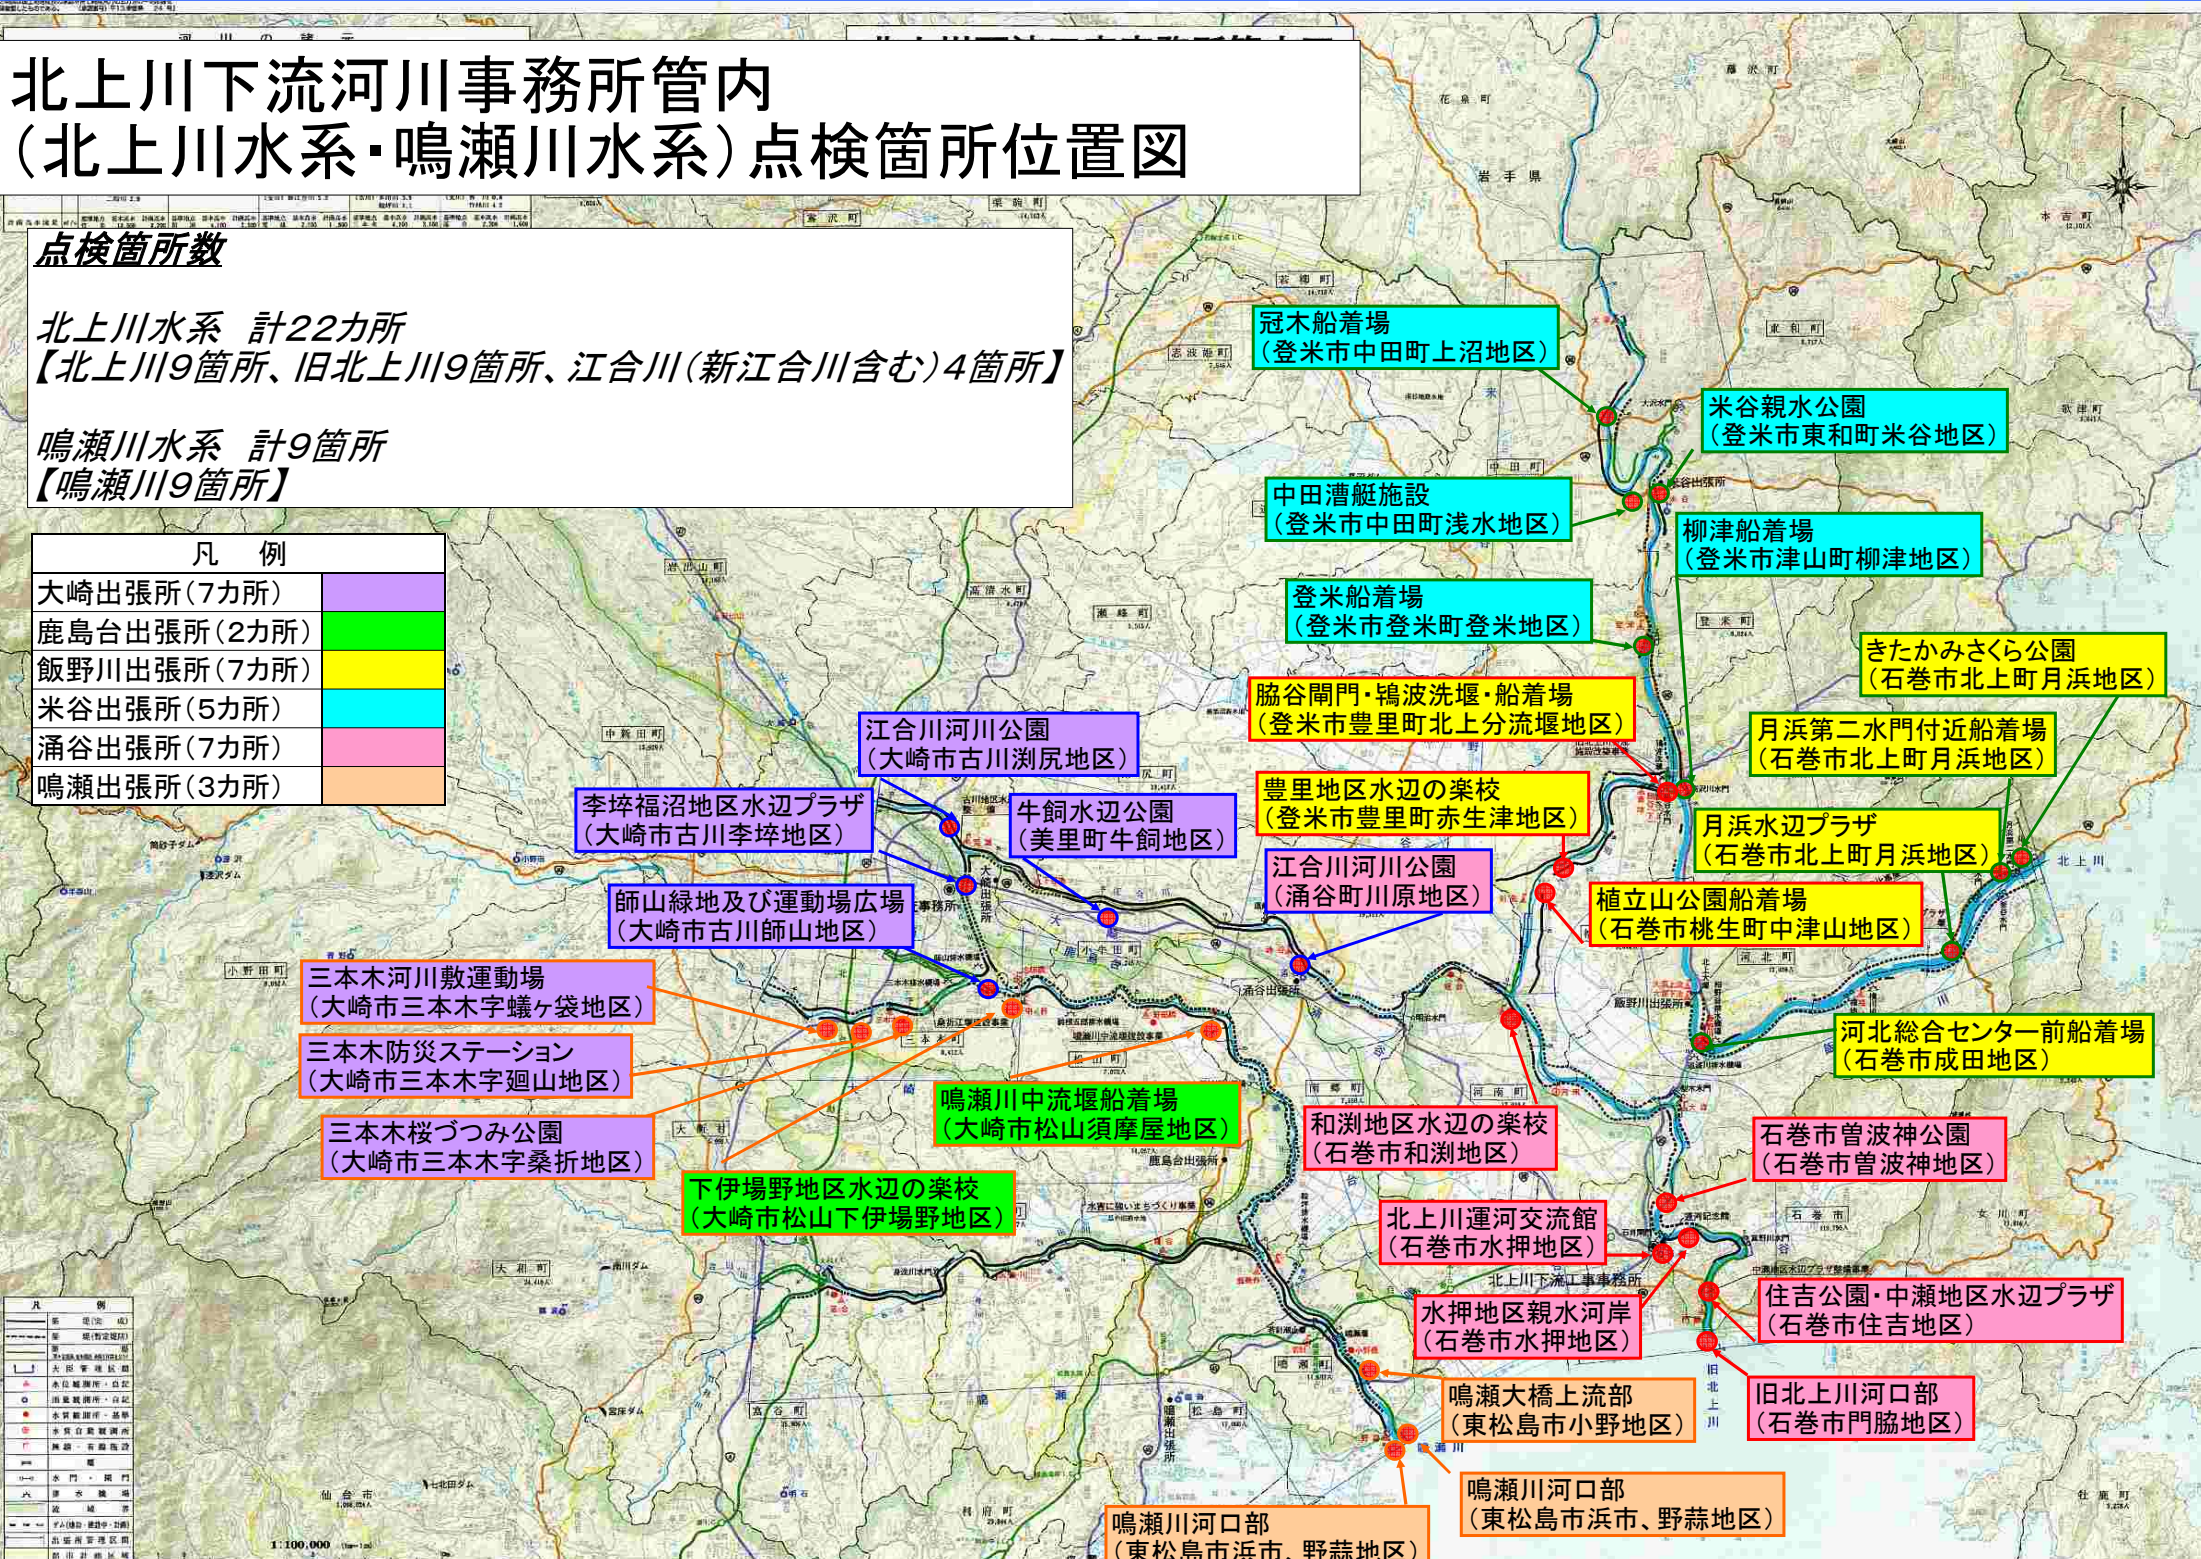

北上川下流河川事務所管内 (北上川水系・鳴瀬川水系) 点検箇所位置図

点検箇所数

北上川水系 計22カ所
【北上川9箇所、旧北上川9箇所、江合川(新江合川含む)4箇所】

鳴瀬川水系 計9箇所
【鳴瀬川9箇所】

凡 例	
大崎出張所(7カ所)	
鹿島台出張所(2カ所)	
飯野川出張所(7カ所)	
米谷出張所(5カ所)	
涌谷出張所(7カ所)	
鳴瀬出張所(3カ所)	

- 冠木船着場 (登米市中田町上沼地区)
- 米谷親水公園 (登米市東和町米谷地区)
- 中田漕艇施設 (登米市中田町浅水地区)
- 柳津船着場 (登米市津山町柳津地区)
- 登米船着場 (登米市登米町登米地区)
- 脇谷閘門・轆波洗堰・船着場 (登米市豊里町北上分流堰地区)
- きたかみさくら公園 (石巻市北上町月浜地区)
- 月浜第二水門付近船着場 (石巻市北上町月浜地区)
- 豊里地区水辺の楽校 (登米市豊里町赤生津地区)
- 月浜水辺プラザ (石巻市北上町月浜地区)
- 江合川河川公園 (大崎市古川瀧尻地区)
- 牛飼水辺公園 (美里町牛飼地区)
- 江合川河川公園 (涌谷町川原地区)
- 植立山公園船着場 (石巻市桃生町中津山地区)
- 李埴福沼地区水辺プラザ (大崎市古川李埴地区)
- 師山緑地及び運動場広場 (大崎市古川師山地区)
- 三本木河川敷運動場 (大崎市三本木字蟻ヶ袋地区)
- 三本木防災ステーション (大崎市三本木字廻山地区)
- 三本木桜づつみ公園 (大崎市三本木字桑折地区)
- 河北総合センター前船着場 (石巻市成田地区)
- 鳴瀬川中流堰船着場 (大崎市松山須摩屋地区)
- 和漕地区水辺の楽校 (石巻市和漕地区)
- 石巻市曾波神公園 (石巻市曾波神地区)
- 下伊場野地区水辺の楽校 (大崎市松山下伊場野地区)
- 北上川運河交流館 (石巻市水押地区)
- 水押地区親水河岸 (石巻市水押地区)
- 住吉公園・中瀬地区水辺プラザ (石巻市住吉地区)
- 鳴瀬大橋上流部 (東松島市小野地区)
- 鳴瀬川河口部 (東松島市浜市、野蒜地区)
- 旧北上川河口部 (石巻市門脇地区)

凡 例	
河川	
河川敷	
水門	
堰	
橋	
堤防	
遊歩道	
公園	
運動場	
船着場	
楽校	
防災ステーション	
交流館	
公園	
水辺プラザ	
船着場	
楽校	
水辺プラザ	
船着場	
楽校	
水辺プラザ	
船着場	
楽校	
水辺プラザ	
船着場	
楽校	
水辺プラザ	
船着場	
楽校	
水辺プラザ	
船着場	
楽校	
水辺プラザ	
船着場	
楽校	
水辺プラザ	
船着場	
楽校	
水辺プラザ	
船着場	
楽校	
水辺プラザ	
船着場	
楽校	
水辺プラザ	
船着場	
楽校	
水辺プラザ	
船着場	
楽校	
水辺プラザ	
船着場	
楽校	
水辺プラザ	
船着場