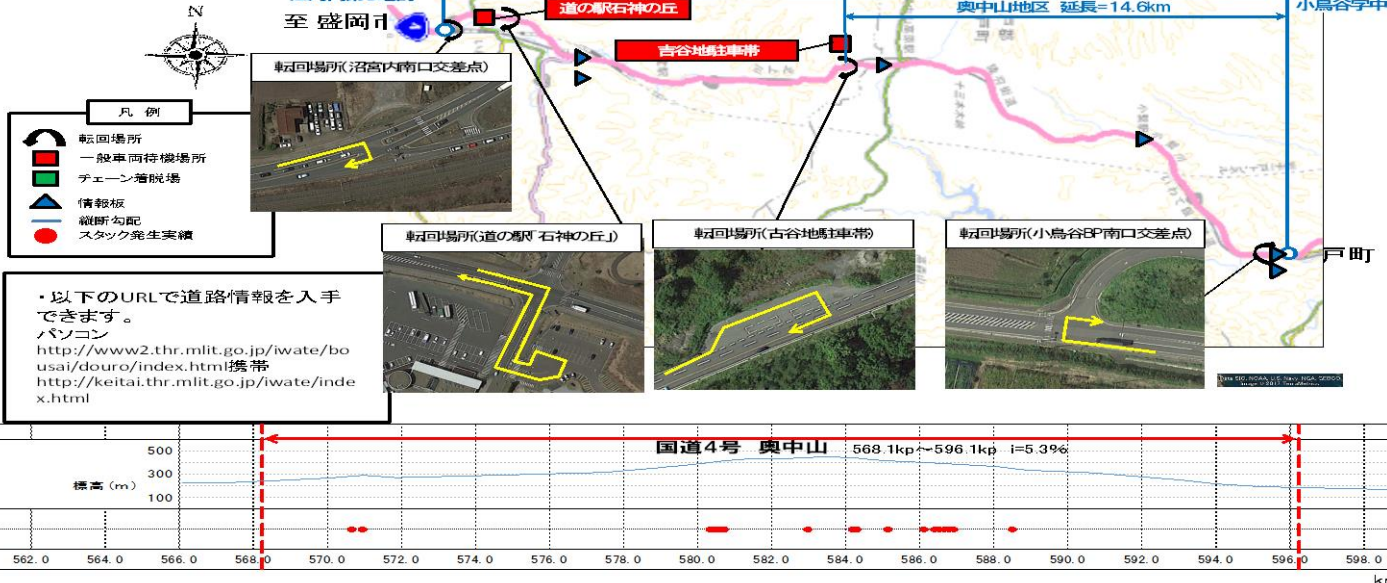

### ○道路への雪出しはやめましょう

道路への雪出しは、路面凍結の原因となるほか、路面に凸凹ができてハンドルを取られ交通事故につながる恐れがあるなど大変危険です。雪捨て場については

お住まいの市や町にお問い合わせください。

### 国道4号 目時

この先2.9km 道の駅「さんのへ」  
至 南部町

## ②奥中山(一戸町・岩手町) (568k1～596k1 L=28km)

### 国道4号 奥中山

おくなかやま

568.1kp 岩手県岩手町 江刈内第3地割  
至 盛岡市

国道4号 予防的通行規制区間  
延長=28.0km

596.1kp 岩手県一戸町 小鳥谷字中村

図の下部の標高と一緒に記載している赤い点は、過去に立ち往生が発生した場所です。道の駅石神の丘から北方面にかけて広範囲で立ち往生が発生しました。