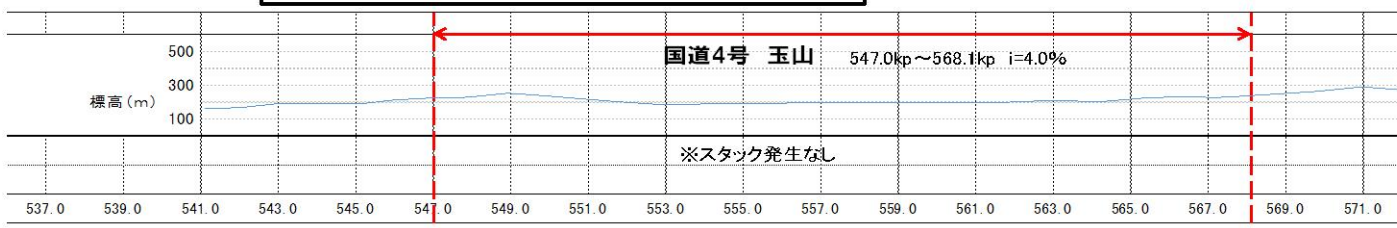

過去に立ち往生が発生した実績はありませんが、冬の天气に油断は禁物です。走行される際は、気象情報や道路情報にご留意ください。

県内の国道4号では、山目・徳沢(一関市・平泉町・奥州市)も除雪優先区間となっているほか、県内の国道45号、国道283号にも除雪優先区間が設定されています。詳しくは国土交通省HPをご覧ください。 <https://www.mlit.go.jp/road/bosai/fuyumichi/yukimichi3.html>
※「国土交通省 除雪優先区間」で検索すると表示されます。

最新の道路情報はこちらから！
■「国土交通省 東北地方整備局」の総合情報サイト> 道路交通情報 国道の道路情報が見れます。

■ 岩手県道路情報提供サービス (スマートフォン向けページ) 岩手県が管理している道路の道路情報が見れます。

通勤通学などの日常での走行や、旅行や帰省時などの参考としてください。

- 岩手河川国道事務所 盛岡国道維持出張所 (TEL:019-636-0018) 花巻市二枚橋地内(旧石鳥谷町境)から盛岡市寺林地内(岩手町境)までの一般国道を管理しています。
- 岩手河川国道事務所 二戸国道維持出張所 (TEL:0195-23-3366) 二戸市釜沢字山道から岩手町大字川口第12地割字ニツ森までの一般国道を管理しています。

道路の異状を発見したら
道路緊急ダイヤル #9910
全国共通・24時間受付無料

- 路面の汚れ(油・土砂)
- ガードレール等の損傷
- 標識等の損傷
- 路面の落下物
- 動物の死骸
- 路面の穴ぼこ・段差