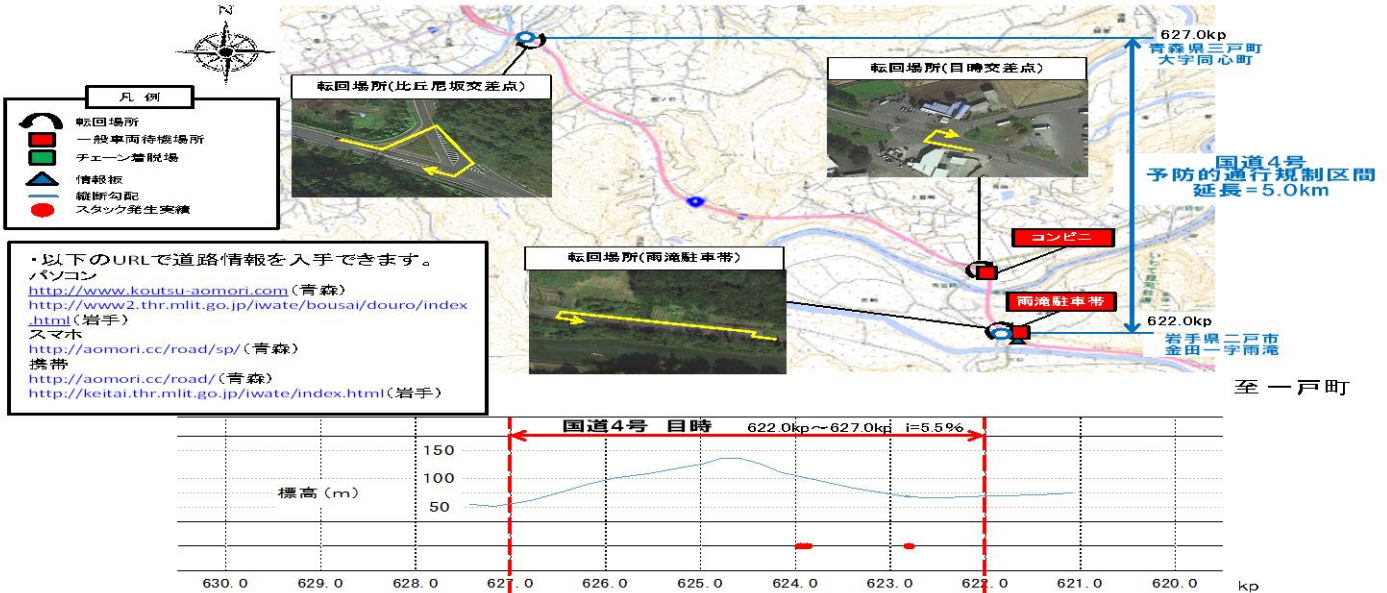

国道4号の除雪優先区間について

～冬装備のご協力をお願いします！～

除雪優先区間(予防的通行規制区間)とは、国が管理する道路で、大雪の時に急な上り坂で大型車等が立ち往生しやすい場所等を選定し、集中的・効率的に優先して除雪を行う区間のことをいいます。

東北地方整備局では66区間726.4kmを設定し、立ち往生が発生、もしくは大規模な立ち往生の発生のおそれがある時は、早い段階で通行止めを行い、集中的な除雪作業を実施することで大規模な渋滞を抑止する仕組みを構築しています。

走行される際は、**気象情報・道路情報**にご留意いただきながら、必要に応じてチェーンなど、十分な冬装備を行うようご協力をお願いいたします。

今回の合同号では、**二戸～盛岡間の国道4号**に設定された除雪優先区間をご紹介します。

①目時(二戸市・三戸町) (627k0～622k0 L=5km)

国道4号 目時

この先2.9km 道の駅「さんのへ」
至 南部町

②奥中山(一戸町・岩手町) (568k1～596k1 L=28km)

国道4号 奥中山

おくなかやま

568.1kp 岩手県岩手町 江刈内第3地割
至 盛岡市

国道4号 予防的通行規制区間
延長=28.0km

596.1kp 岩手県一戸町 小鳥谷字中村