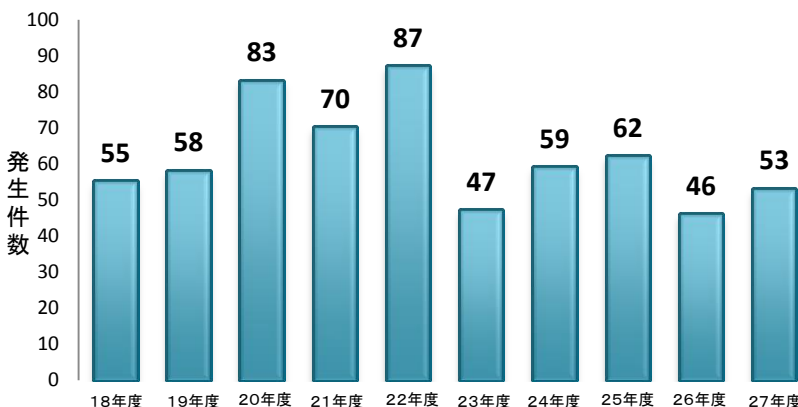

油流出事故が多発しています

油が河川に流出する事故が増えています。岩手県内では、平成27年度に53件の油流出事故が発生しています。その多くは、配管の破損など点検管理の不備や、バルブを閉め忘れるなどのうっかりミスが原因です。

春が近づき、灯油を使う機会は減りますが、冬の落雪や除雪作業が原因でホームタンクが破損していないかの点検をお願いします。

河川に流出してしまった油の回収には、オイルフェンスや油の吸着剤などを利用し、多くの人手も必要とします。油の回収にかかった費用は油を流出させた原因者が負担することになっています。普段からの心掛けで油漏れは防げますので、十分な注意をお願いします。また、油流出を発見したらすぐに関係機関への連絡をお願いします。

岩手県内油流出事故発生件数推移