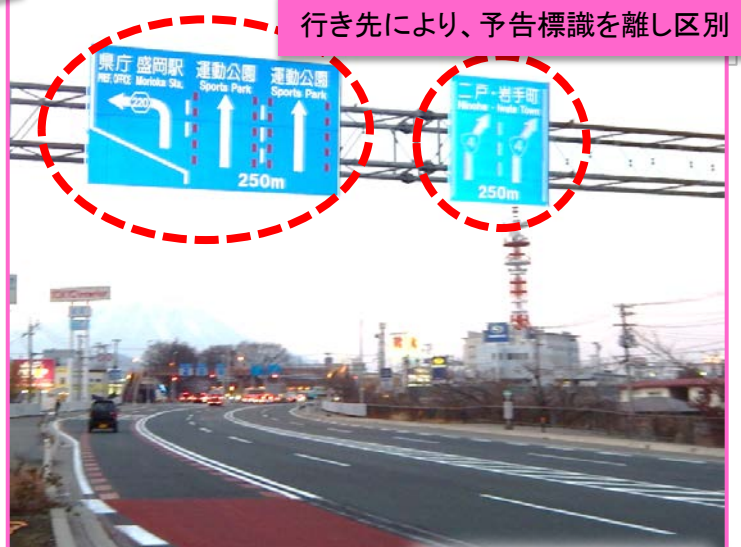

## 上堂交差点(下り)の 予告標識を新しく

岩手県盛岡市上堂  
 (盛岡北部)

この交差点は、写真のような形状をしているうえに交通量も非常に多い場所となっています。  
 これまでも「わかりづらい」「事故が多い」との声をうけ、カラー舗装にして車を安全に誘導する等様々な対策を講じてきましたが、今回、さらに、手前に予告標識をたて、既存の予告標識もよりわかりやすくする工夫をしました。

取付場所：上堂交差点よりやや南(下り線側)

新しく設置した予告標識です。「運動公園方面」へお越しの方は、一番左の車線を走行し、そのまま赤くカラー舗装された道路を進みます。

行き先により、予告標識を離し区別

これまでは、交差点の直前で車線変更する車があり、危険なシーンがたびたびありました。交差点の形状や車線数にあわせて、表示しています。

今までの標識・・・迷うことも・・・

道路に石や木が落ちてくる！  
 道路に穴があいてて危ない！  
 ガードレールが壊れてる！  
 故障車発見！・・・などなど