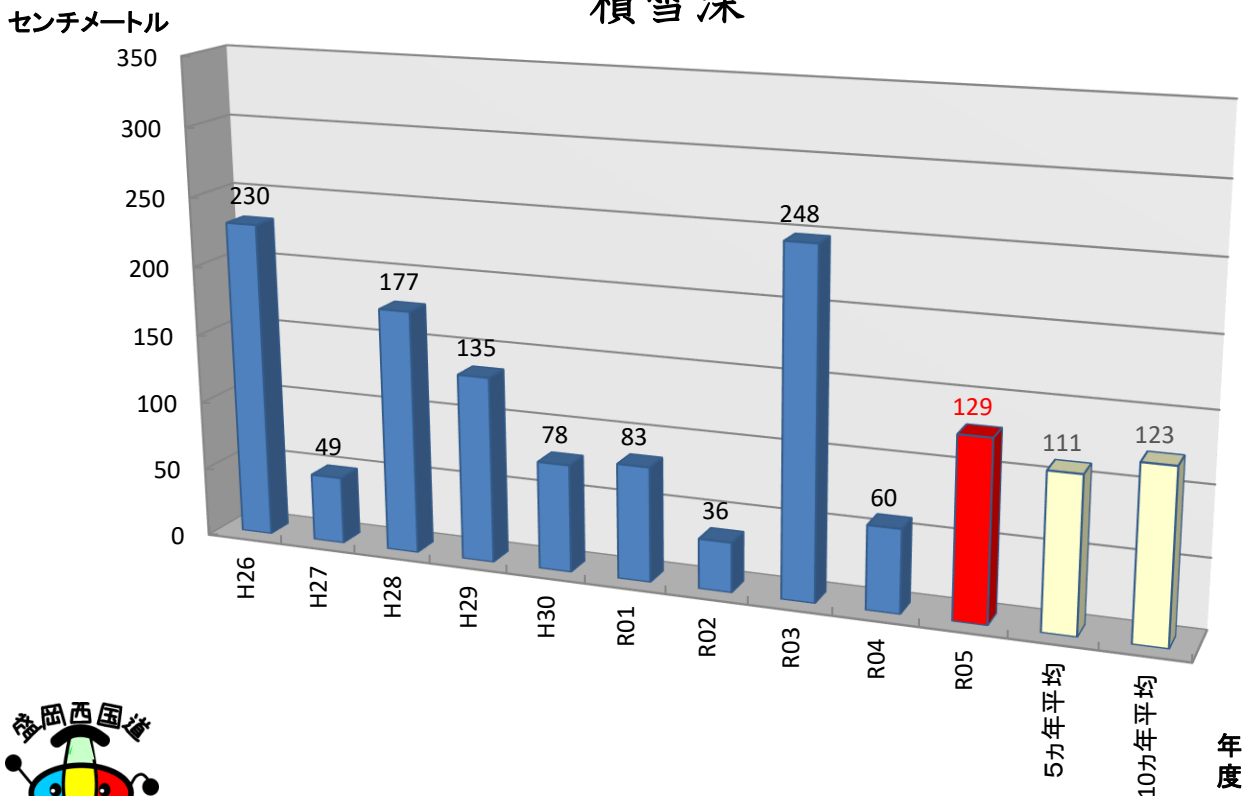

仙岩トンネル岩手側坑口付近の雪データ

各年度
3月20日時点

積雪深

累加降雪量

道の駅「雫石あねっこ」付近の雪データ

各年度
3月20日時点

盛岡市内の雪データ

各年度
3月20日時点