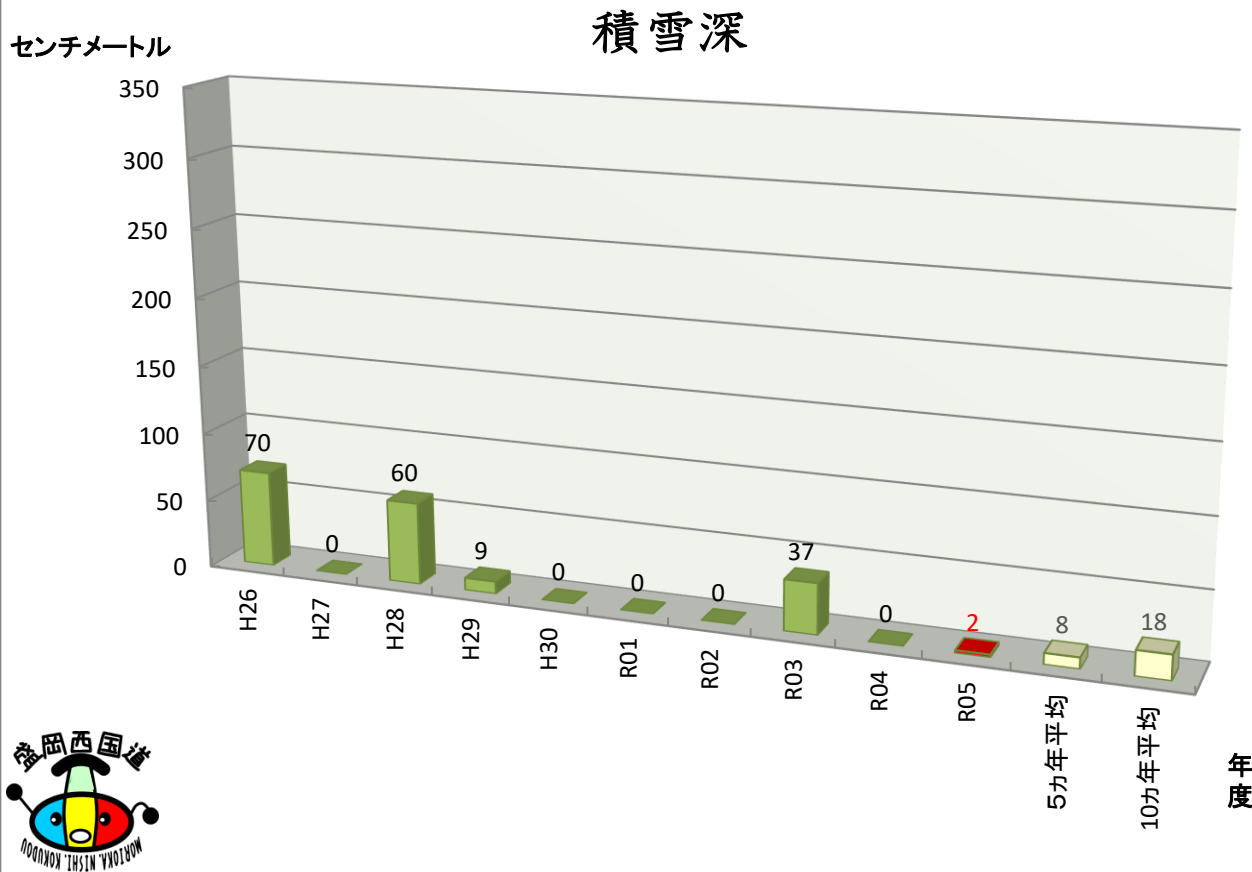

仙岩トンネル岩手側坑口付近の雪データ

各年度
3月20日時点

積雪深

累加降雪量

道の駅「雫石あねっこ」付近の雪データ

各年度
3月20日時点

盛岡市内の雪データ

各年度
3月20日時点