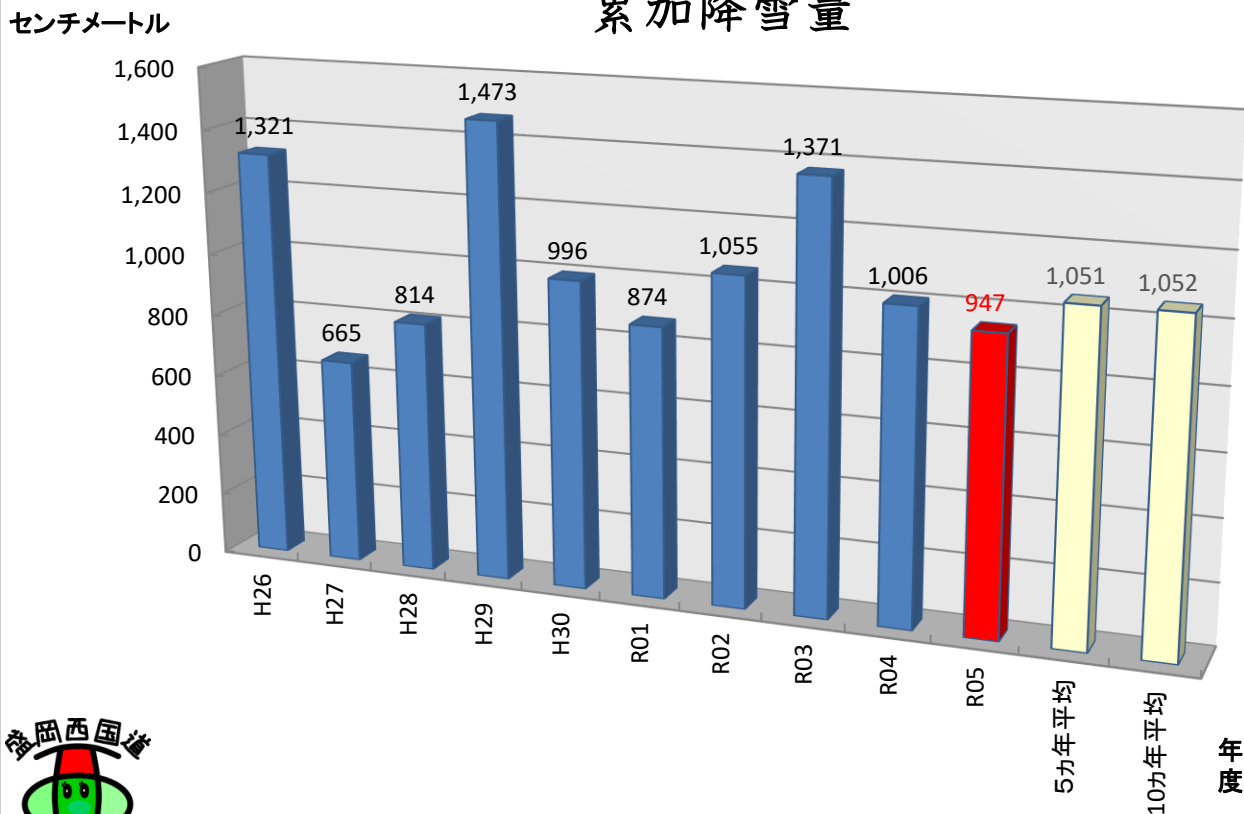

仙岩トンネル岩手側坑口付近の雪データ

各年度
3月20日時点

積雪深

累加降雪量

道の駅「雫石あねっこ」付近の雪データ

各年度
3月20日時点

盛岡市内の雪データ

各年度
3月20日時点