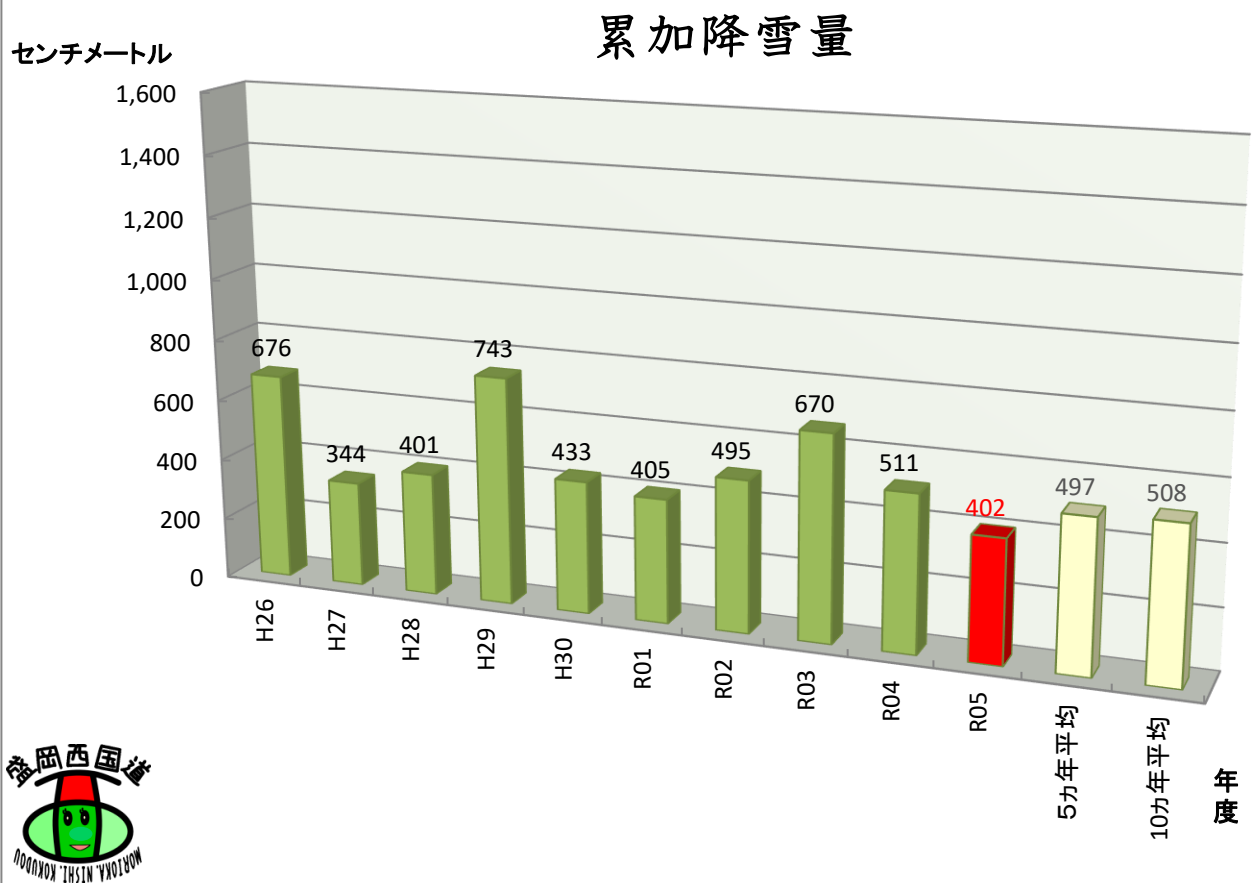

仙岩トンネル岩手側坑口付近の雪データ

各年度
3月20日時点

積雪深

累加降雪量

道の駅「雫石あねっこ」付近の雪データ

各年度
3月20日時点

盛岡市内の雪データ

各年度
3月20日時点