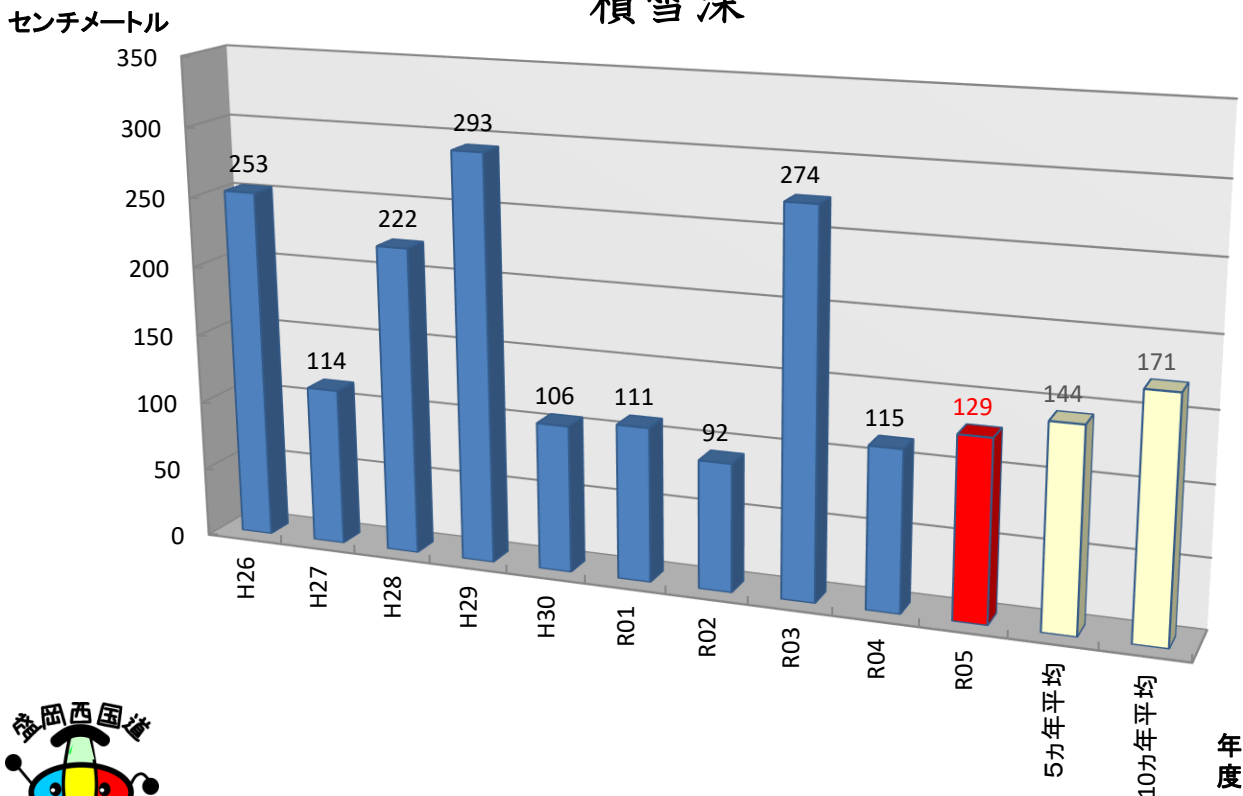

仙岩トンネル岩手側坑口付近の雪データ

各年度
3月10日時点

積雪深

累加降雪量

道の駅「雫石あねっこ」付近の雪データ

各年度
3月10日時点

盛岡市内の雪データ

各年度
3月10日時点

積雪深

累加降雪量