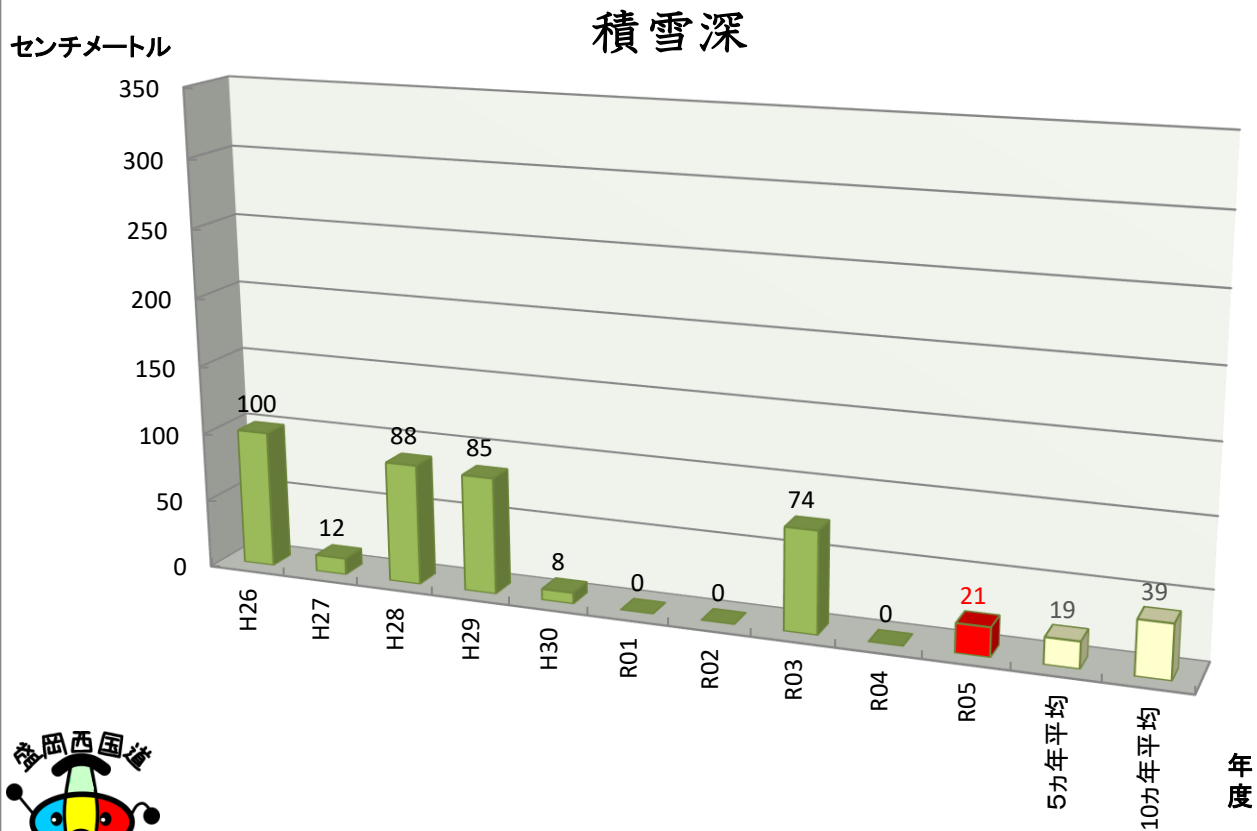

仙岩トンネル岩手側坑口付近の雪データ

各年度
3月10日時点

積雪深

累加降雪量

道の駅「雫石あねっこ」付近の雪データ

各年度
3月10日時点

盛岡市内の雪データ

各年度
3月10日時点

積雪深

累加降雪量