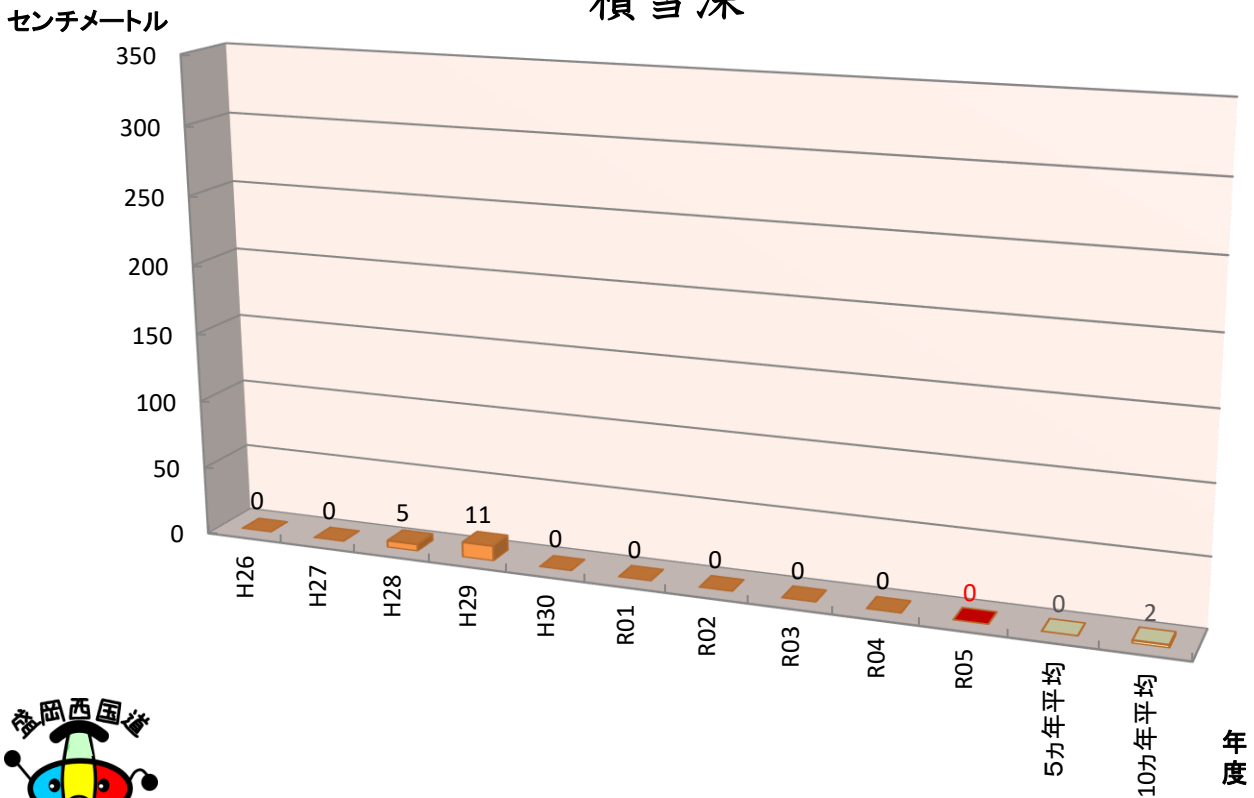

仙岩トンネル岩手側坑口付近の雪データ

各年度
3月10日時点

積雪深

累加降雪量

道の駅「雫石あねっこ」付近の雪データ

各年度
3月10日時点

盛岡市内の雪データ

各年度
3月10日時点

積雪深

累加降雪量