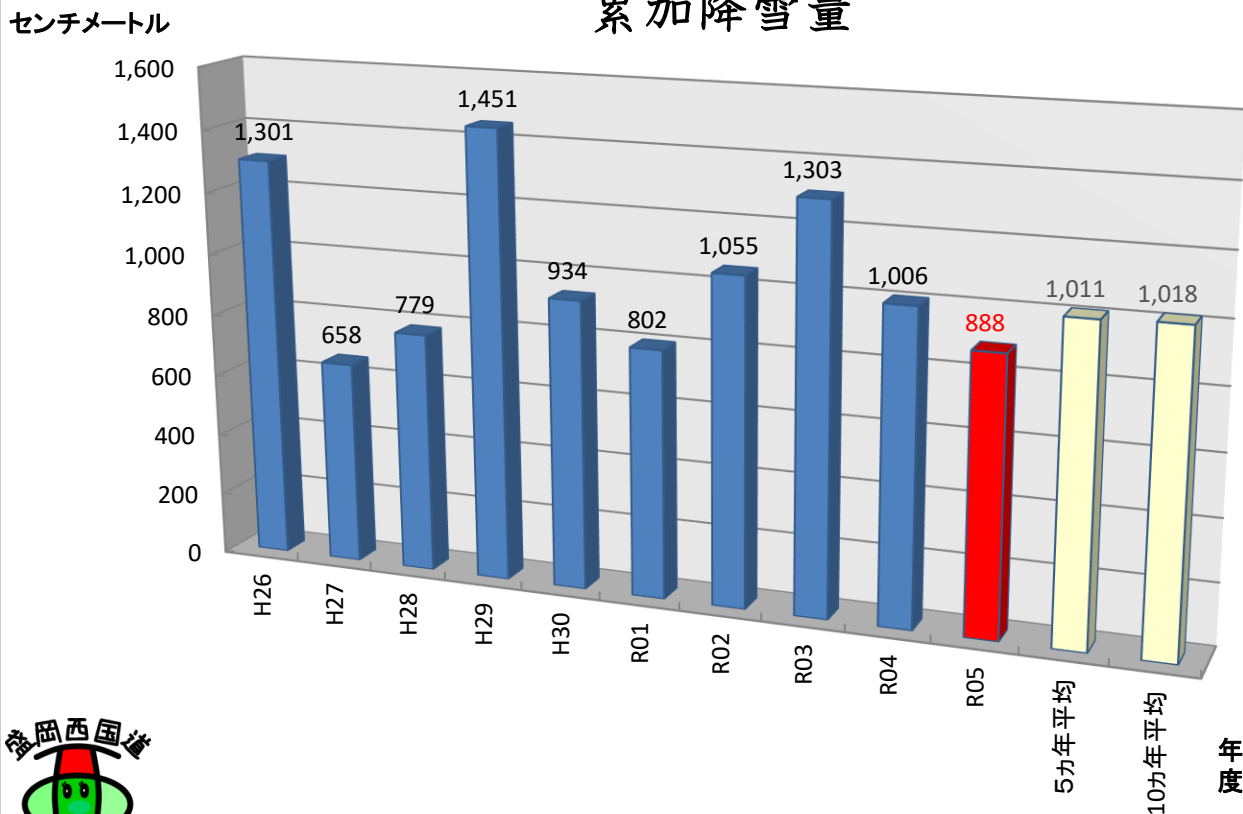

仙岩トンネル岩手側坑口付近の雪データ

各年度
3月10日時点

積雪深

累加降雪量

道の駅「雫石あねっこ」付近の雪データ

各年度
3月10日時点

盛岡市内の雪データ

各年度
3月10日時点

積雪深

累加降雪量