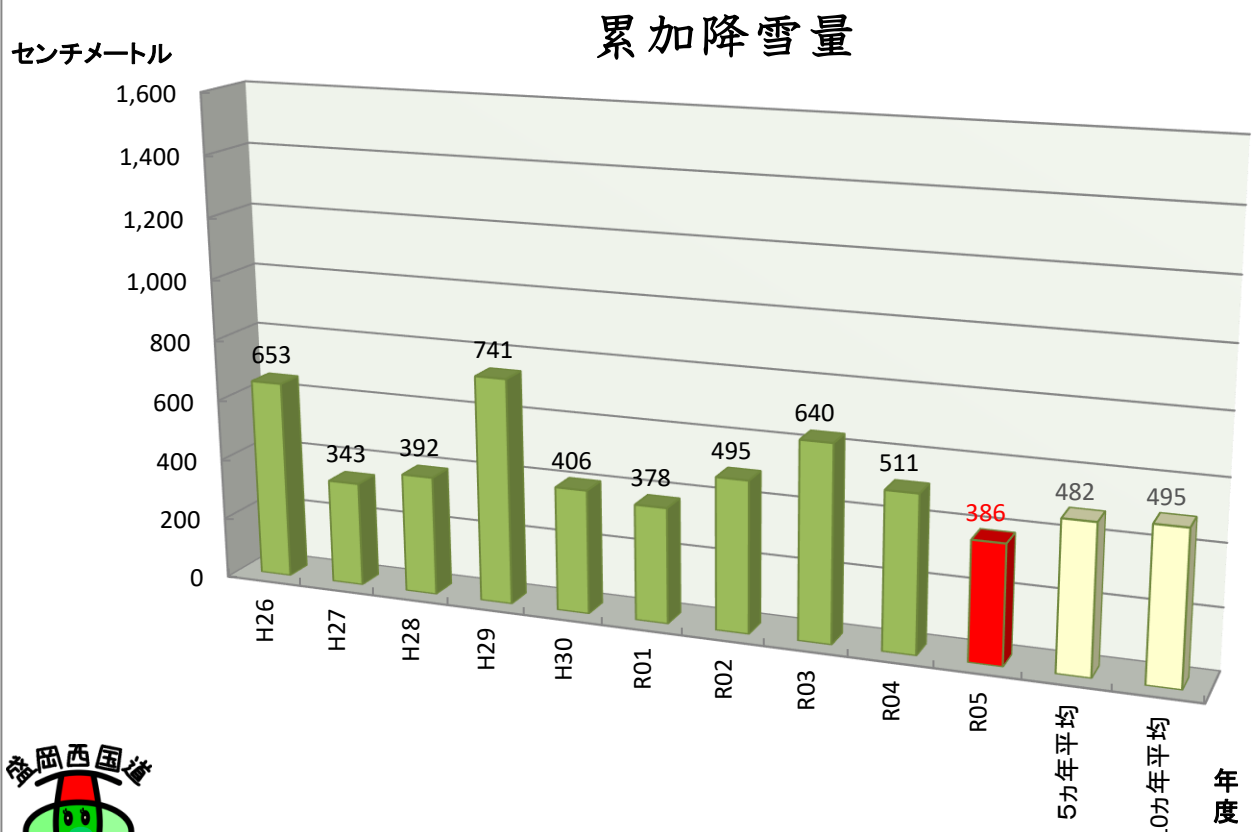

仙岩トンネル岩手側坑口付近の雪データ

各年度
3月10日時点

積雪深

累加降雪量

道の駅「雫石あねっこ」付近の雪データ

各年度
3月10日時点

盛岡市内の雪データ

各年度
3月10日時点

積雪深

累加降雪量