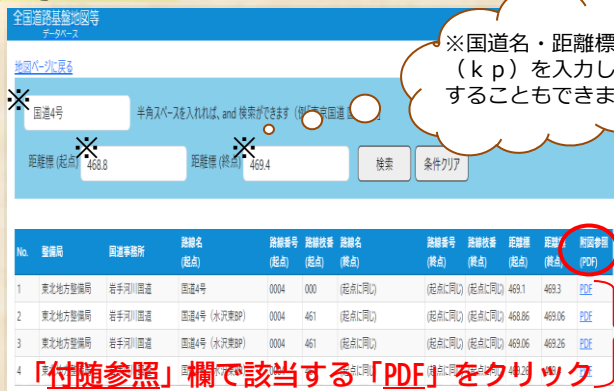

URLはこちら⇒ <https://www.thr.mlit.go.jp/road/ir/douro/index-daityou.html>

【①】「岩手河川国道事務所」をクリック

【②】「図面」をクリック

【③】利用規約を確認し「同意する」をクリック

【④】地図ページが表示される

目的の位置をある程度拡大して、「公開リスト表示」をクリック

【⑤】拡大に応じて台帳図のリストが表示される

【⑥】道路台帳図が表示される