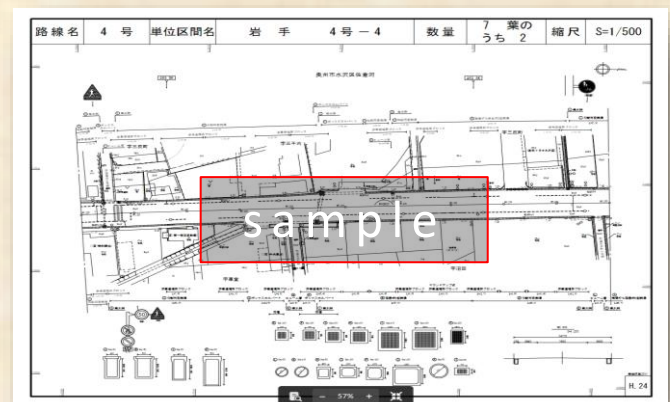

URLはこちら⇒ <https://www.thr.mlit.go.jp/road/ir/douro/index-daityou.html>

【①】「岩手河川国道事務所」をクリック

【②】「図面」をクリック

【③】利用規約を確認し「同意する」をクリック

【④】地図ページが表示される

目的の位置をある程度拡大して、「公開リスト表示」をクリック

【⑤】拡大に応じて台帳図のリストが表示される

【⑥】道路台帳図が表示される