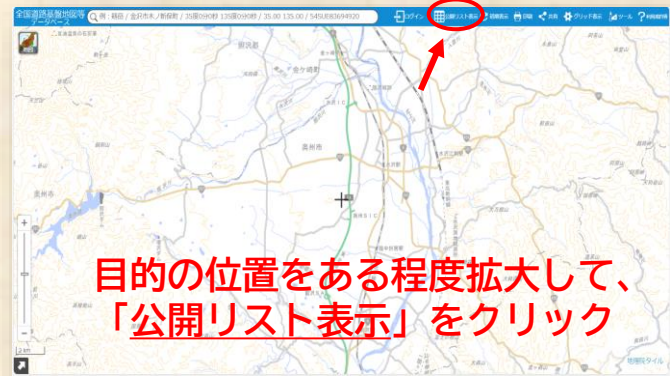

URLはこちら⇒ <https://www.thr.mlit.go.jp/road/ir/douro/index-daityou.html>

【①】「岩手河川国道事務所」をクリック

【②】「図面」をクリック

【③】利用規約を確認し「同意する」をクリック

【④】地図ページが表示される

目的の位置をある程度拡大して、「公開リスト表示」をクリック

【⑤】拡大に応じて台帳図のリストが表示される

【⑥】道路台帳図が表示される