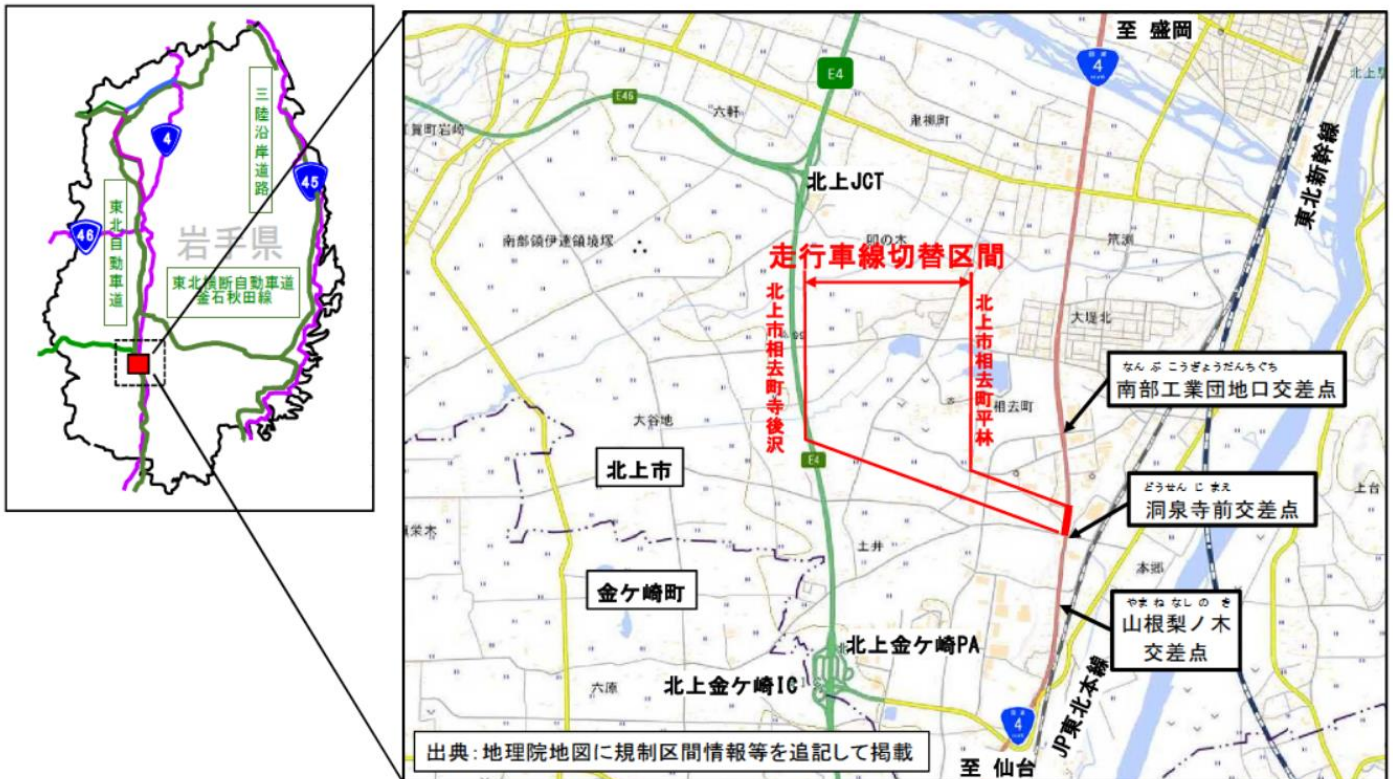

水国だより

2023年6月9日発行

国土交通省 東北地方整備局 岩手河川国道事務所
水沢国道維持出張所
〒023-0003 岩手県奥州市水沢佐倉河字車堂79
TEL : 0197-24-2187 FAX : 0197-24-1289

一関市(宮城県境)～花巻市(二枚橋)までの
国道4号を管理しています。

6月8日に走行車線を切り替えました

6月8日から、北上市相去町寺後沢地内～相去町平林地内において、国道4号北上拡幅4車線拡幅工事のため、一部区間の走行車線を切り替えています。
通行の際はご注意くださいようお願いいたします。

☆車線切替区間

自：北上市相去町寺後沢 地内
「洞泉寺前交差点」より約50m北側の地点

至：北上市相去町平林 地内
「南部工業団地口交差点」より約300m南側の地点

☆変更内容

上り車線及び下り車線の走行車線を切り替え

ご不便をおかけしますが、ご理解とご協力をお願いいたします。