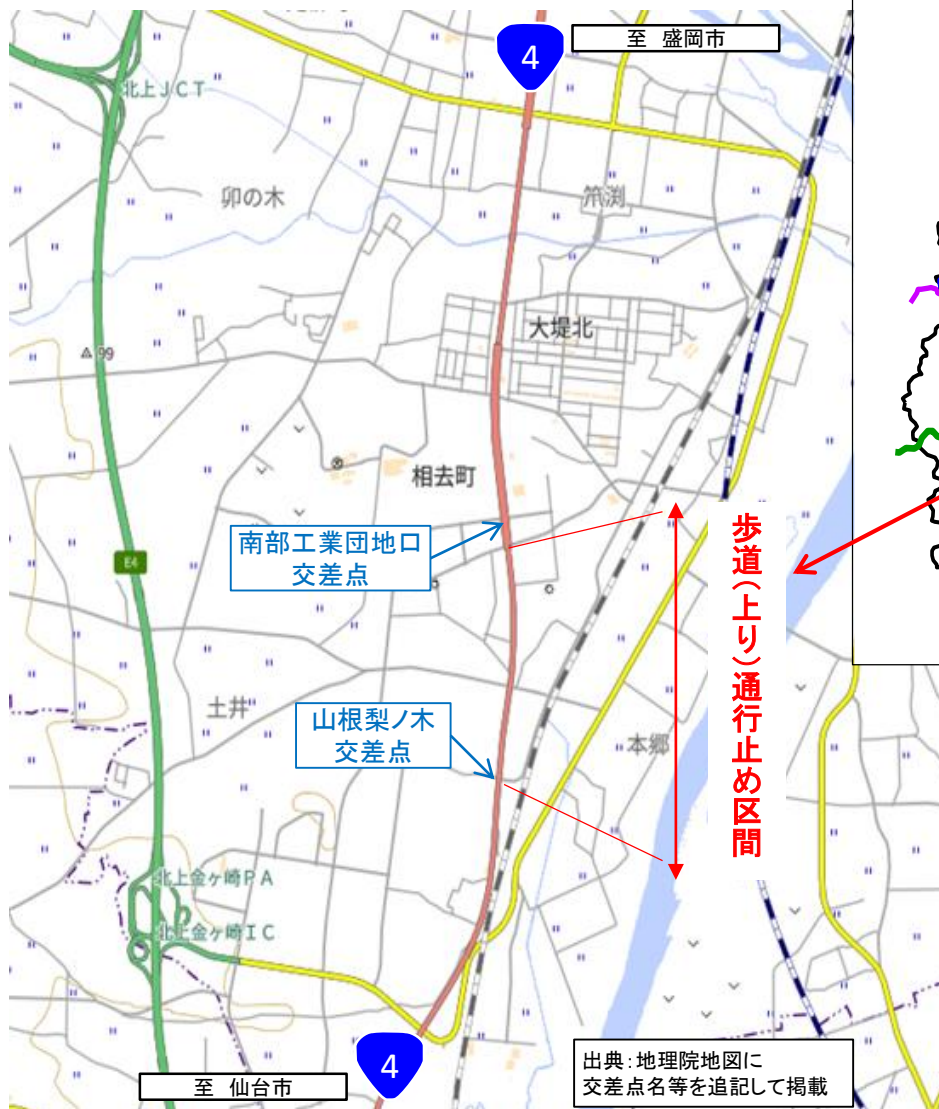

水国だより

2022年8月4日発行

国土交通省 東北地方整備局 岩手河川国道事務所
水沢国道維持出張所
〒023-0003 岩手県奥州市水沢佐倉河字車堂79
TEL : 0197-24-2187 FAX : 0197-24-1289

一関市(宮城県境)～花巻市(二枚橋)までの
国道4号を管理しています。

北上市相去町 歩道通行規制期間延長について

北上市相去町館下地内において、道路拡幅工事に伴い歩道（上り）終日通行止めを行っておりますが、規制の期間が延長となりますのでお知らせいたします。

★歩道（上り）終日通行止め ※下り線歩道は通行可能です

期間

自：令和3年 6月14日（月） 9時から
至：~~令和4年 7月29日（金） 16時まで~~
至：令和5年 3月17日（金） 16時まで

出典：地理院地図に
交差点名等を追記して掲載

通行の際は現地交通誘導員や現地看板等に従い通行されますよう、お願い申し上げます。
長期にわたり、大変ご迷惑をおかけしますが、ご協力よろしくお願いたします。