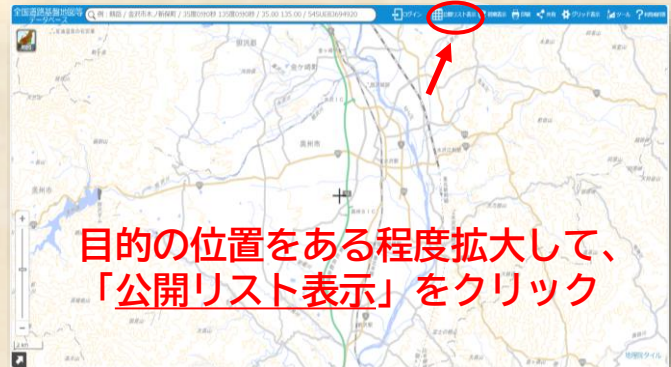

道路台帳がHPで閲覧可能です

令和6年5月31日から、一般の方も道路台帳をホームページ上で閲覧可能になりました。これまで出張所にてご案内しておりましたが国土交通省東北地方整備局HP内で閲覧できます。手順は以下のとおりです。ぜひご利用ください。

URLはこちら↓

<https://www.thr.mlit.go.jp/road/ir/douro/index-daityou.html>

【①】「岩手河川国道事務所」をクリック

【②】「図面」をクリック

【③】利用規約を確認し「同意する」をクリック

【④】地図ページが表示される

目的の位置をある程度拡大して、「公開リスト表示」をクリック

【⑤】拡大に応じて台帳図のリストが表示される

「付随参照」欄で該当する「PDF」をクリック

【⑥】道路台帳図が表示される

※国道名・距離標 (k p) を入力して検索することもできます。