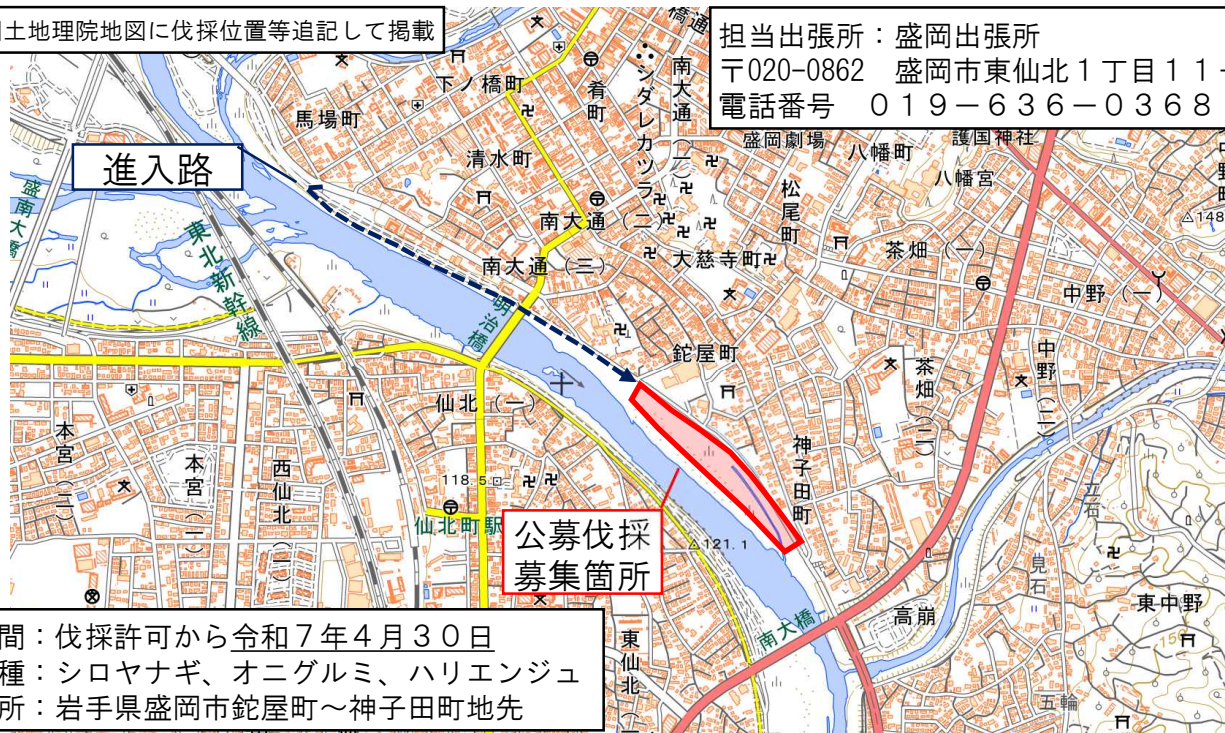

R 6 公募伐採 [盛岡地区]

航空写真は、R6.9撮影

明治橋

北上川

伐採範囲 

南大橋

R6 公募伐採 盛岡地区

出展：国土地理院地図に伐採位置等追記して掲載

担当出張所：盛岡出張所
 〒020-0862 盛岡市東仙北1丁目11-11
 電話番号 019-636-0368

伐採期間：伐採許可から令和7年4月30日
 樹種：シロヤナギ、オニグルミ、ハリエンジュ
 住所：岩手県盛岡市鉾屋町～神子田町地先

盛岡地区

| 区画 | 面積 (m2) | 主な樹種 |
|----|---------|---------------|
| ① | 約6,000 | シロヤナギ、ハリエンジュ他 |
| ② | 約6,000 | シロヤナギ、ハリエンジュ他 |
| ③ | 約6,000 | シロヤナギ、ハリエンジュ他 |
| ④ | 約6,000 | シロヤナギ、ハリエンジュ他 |
| ⑤ | 約3,000 | シロヤナギ、ハリエンジュ他 |