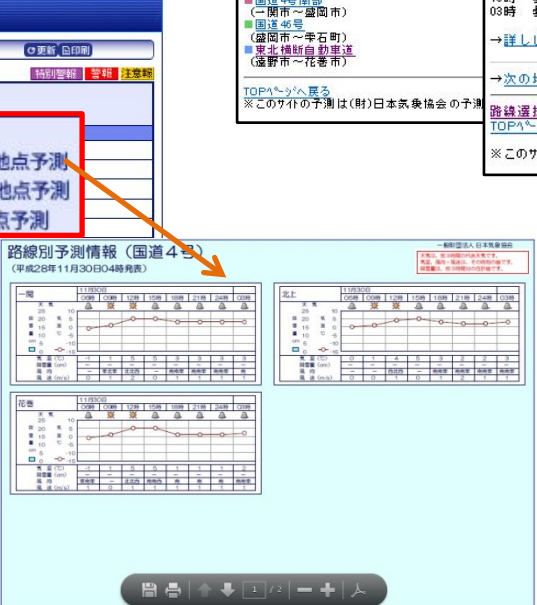

岩手の冬みち情報がホームページで確認できます。 (冬みちは情報を確認し安全運転！！)

※提供路線:国道4号、国道46号、釜石自動車道

岩手冬みち情報(PC)

岩手ゆきっこモバイル(携帯)

【<http://www.thr.mlit.go.jp/iwate/>】

【<http://micos-sb107.on.arena.ne.jp/iwate/m/>】

※このサイトの予測は(財)日本気象協会の予報によります。