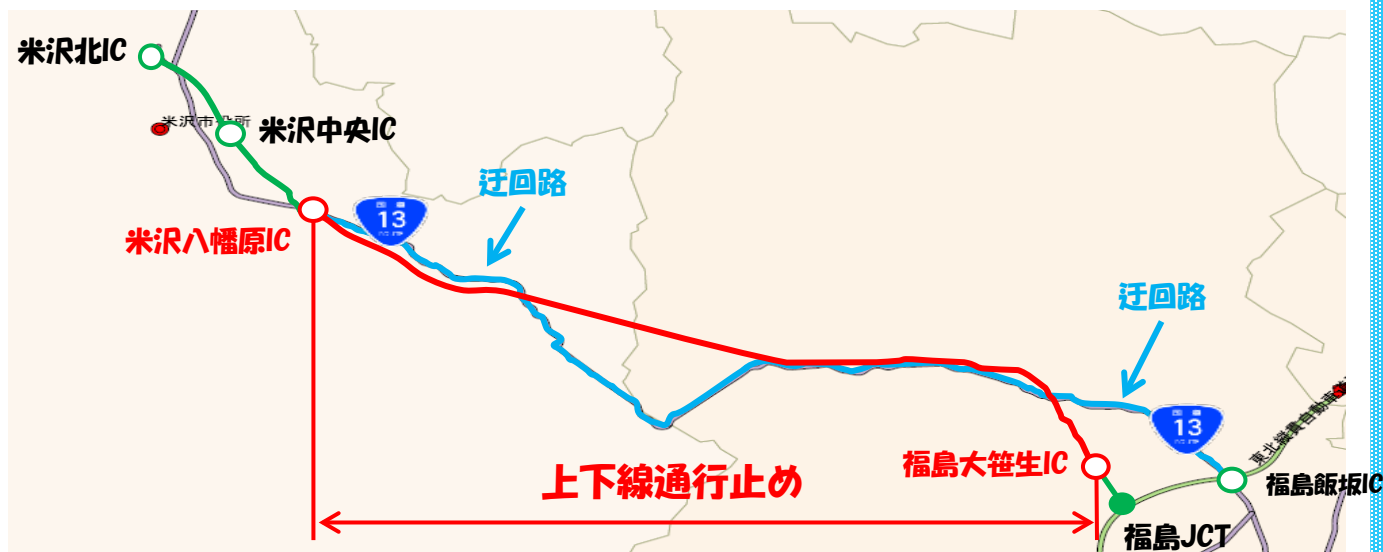

東北中央道トピックス

平成30年9月19日発行 第10号

夜間通行止めのお知らせ

E13 東北中央自動車道において、道路補修作業のため、夜間通行止めを実施します。ご理解とご協力をお願いいたします。

【規制区間】 福島大笹生IC～米沢八幡原IC

【規制内容】 上下線通行止め

【規制期間】 10月14日(日)～10月18日(木) 5夜間

【規制時間】 各日とも 21時00分～翌朝6時00分

【迂回路】 国道13号

天候・作業工程により、規制日が変更になる場合もございますので、道路情報をご確認の上、通行願います。

◎お問い合わせ先

福島河川国道事務所 道路管理課 TEL 024-539-6130
東北中央道維持出張所 TEL 024-555-6554

日本道路交通情報センター (福島情報) TEL 050-3369-6607
携帯短縮ダイヤル #8011 (山形情報) TEL 050-3369-6606