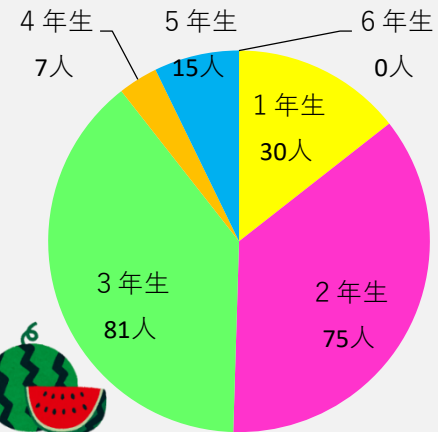

あづまやまさんけいさぼうしゅっちょうしょ
吾妻山山系砂防出張所
(まつさぼ)

まつかわちょうしゃ
松川庁舎

場所：福島市町庭坂字遠原三三-4
TEL：024-591-1207

☆
開館時間
☆

祝日を除いた月～金曜日
(午後) 1:30～ 4:30
*臨時休館する場合があります
(年末年始はお休みです)

車に気をつけて
来るんじゃよ!

小学生利用割合
(208人)

たくさんきてくれて
ありがとう

2023年4月～6月学習室利用者数