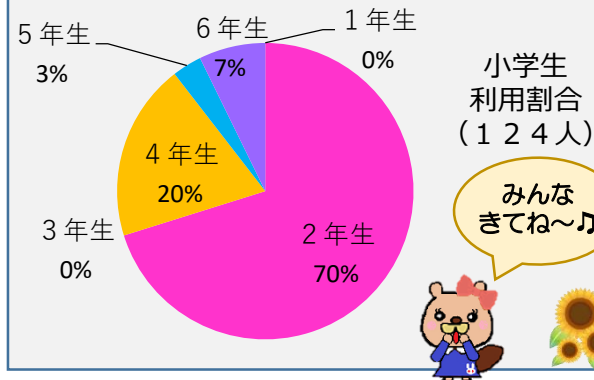

荒川の水質12年連続日本一！
まつさぼではこの夏、水の性質が分かる簡易水質検査キットを用意しました。私たちの身近な水（荒川の水・須川の水・松川の水・水道水など）を使って調べることができるよ！
水質検査で水や環境について学んでみよう！

かんいすいしつけんさ 簡易水質検査キットとは、

水の成分が調べられる薬が入ったチューブに調べたい水を入れると色が変わって、どの状態か調べることができる。

- PH（ピーエッチ）：水が酸性かアルカリ性か調べる。
- COD（シヨーティ）：水がどのくらいきれいかわかる。
- 残留塩素（ざんりゅうえんそ）：消毒された水道水に含まれる塩素の量を調べる。

この夏まつさぼにはクワガタムシやカブトムシがいるよ見に来てね♪

夏のまつさぼ近くではセミたちが大合唱してるよ♪

夏休みの自由研究を紹介しているファイルもあるよさんこうにしてみてね

水質検査は毎日やっているぞ自由研究にもばっちりじゃ!!

まつさぼオリジナルキャラクターさぼ仙人

学習室4月～6月はこんなことしたよ♪

好きなキャラクターを描いたよ

発砲スチロールと折り紙で工作
ケーキ作り

勉強中

2022年4月～6月学習室利用者数

まつさぼでは引き続きコロナ対策中です！

ダメ！密着

正しくマスク

手洗い
手指消毒

ダメ！大きな声

ダメ！貸し借り