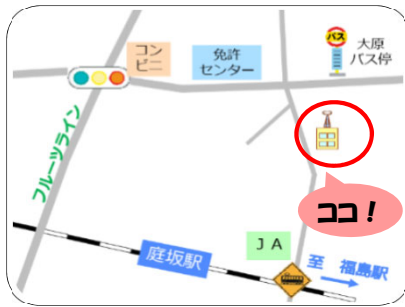

まつさぼに学習に来るみなさんへ

1. かならず、**マスク**をつけてね。
2. おやつはもってこないでね。
3. お友達とはなれて、**ひとり**で出来るもので**すご**しましょう。
4. のみものは自分でもってきてね。
  (給茶機の使用は、しばらくの間お休みします)
5. **ゲーム**(スイッチやタブレットなど)はおうちでやりましょう。(まつさぼではお休みします)