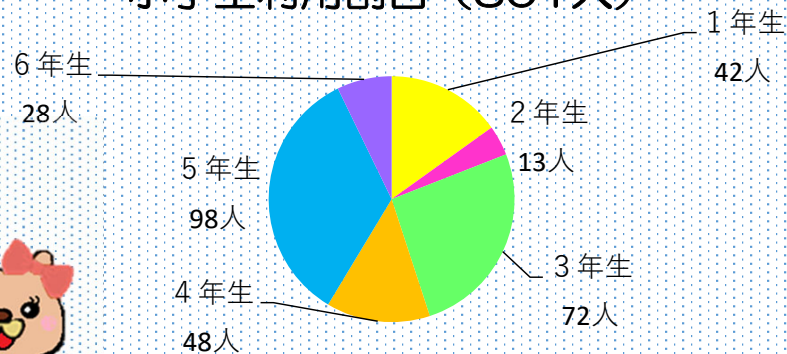

ぬりえは3しゅるいあるよ! 学年によって  
むずかしさがちがうよ。がんばってー

さぼちゃん

# 夏休み中の学習室の様子

「土砂ものがたり」を上映して砂防えん堤のやくわりや土石流について学んだよ。

小学生向けの新しい辞書がふえました。色々な本もあるのでぜひ学びに来てね！

2021年4月～8月学習室利用者数

小学生利用割合 (301人)

あづまやまさんけいさぼうしゅっちょうしょ  
**吾妻山山系砂防出張所**  
**(まつさぼ)**

まつかわちょうしゃ  
**松川庁舎**

場所：福島市町庭坂字遠原三3-4  
 TEL：024-591-1207