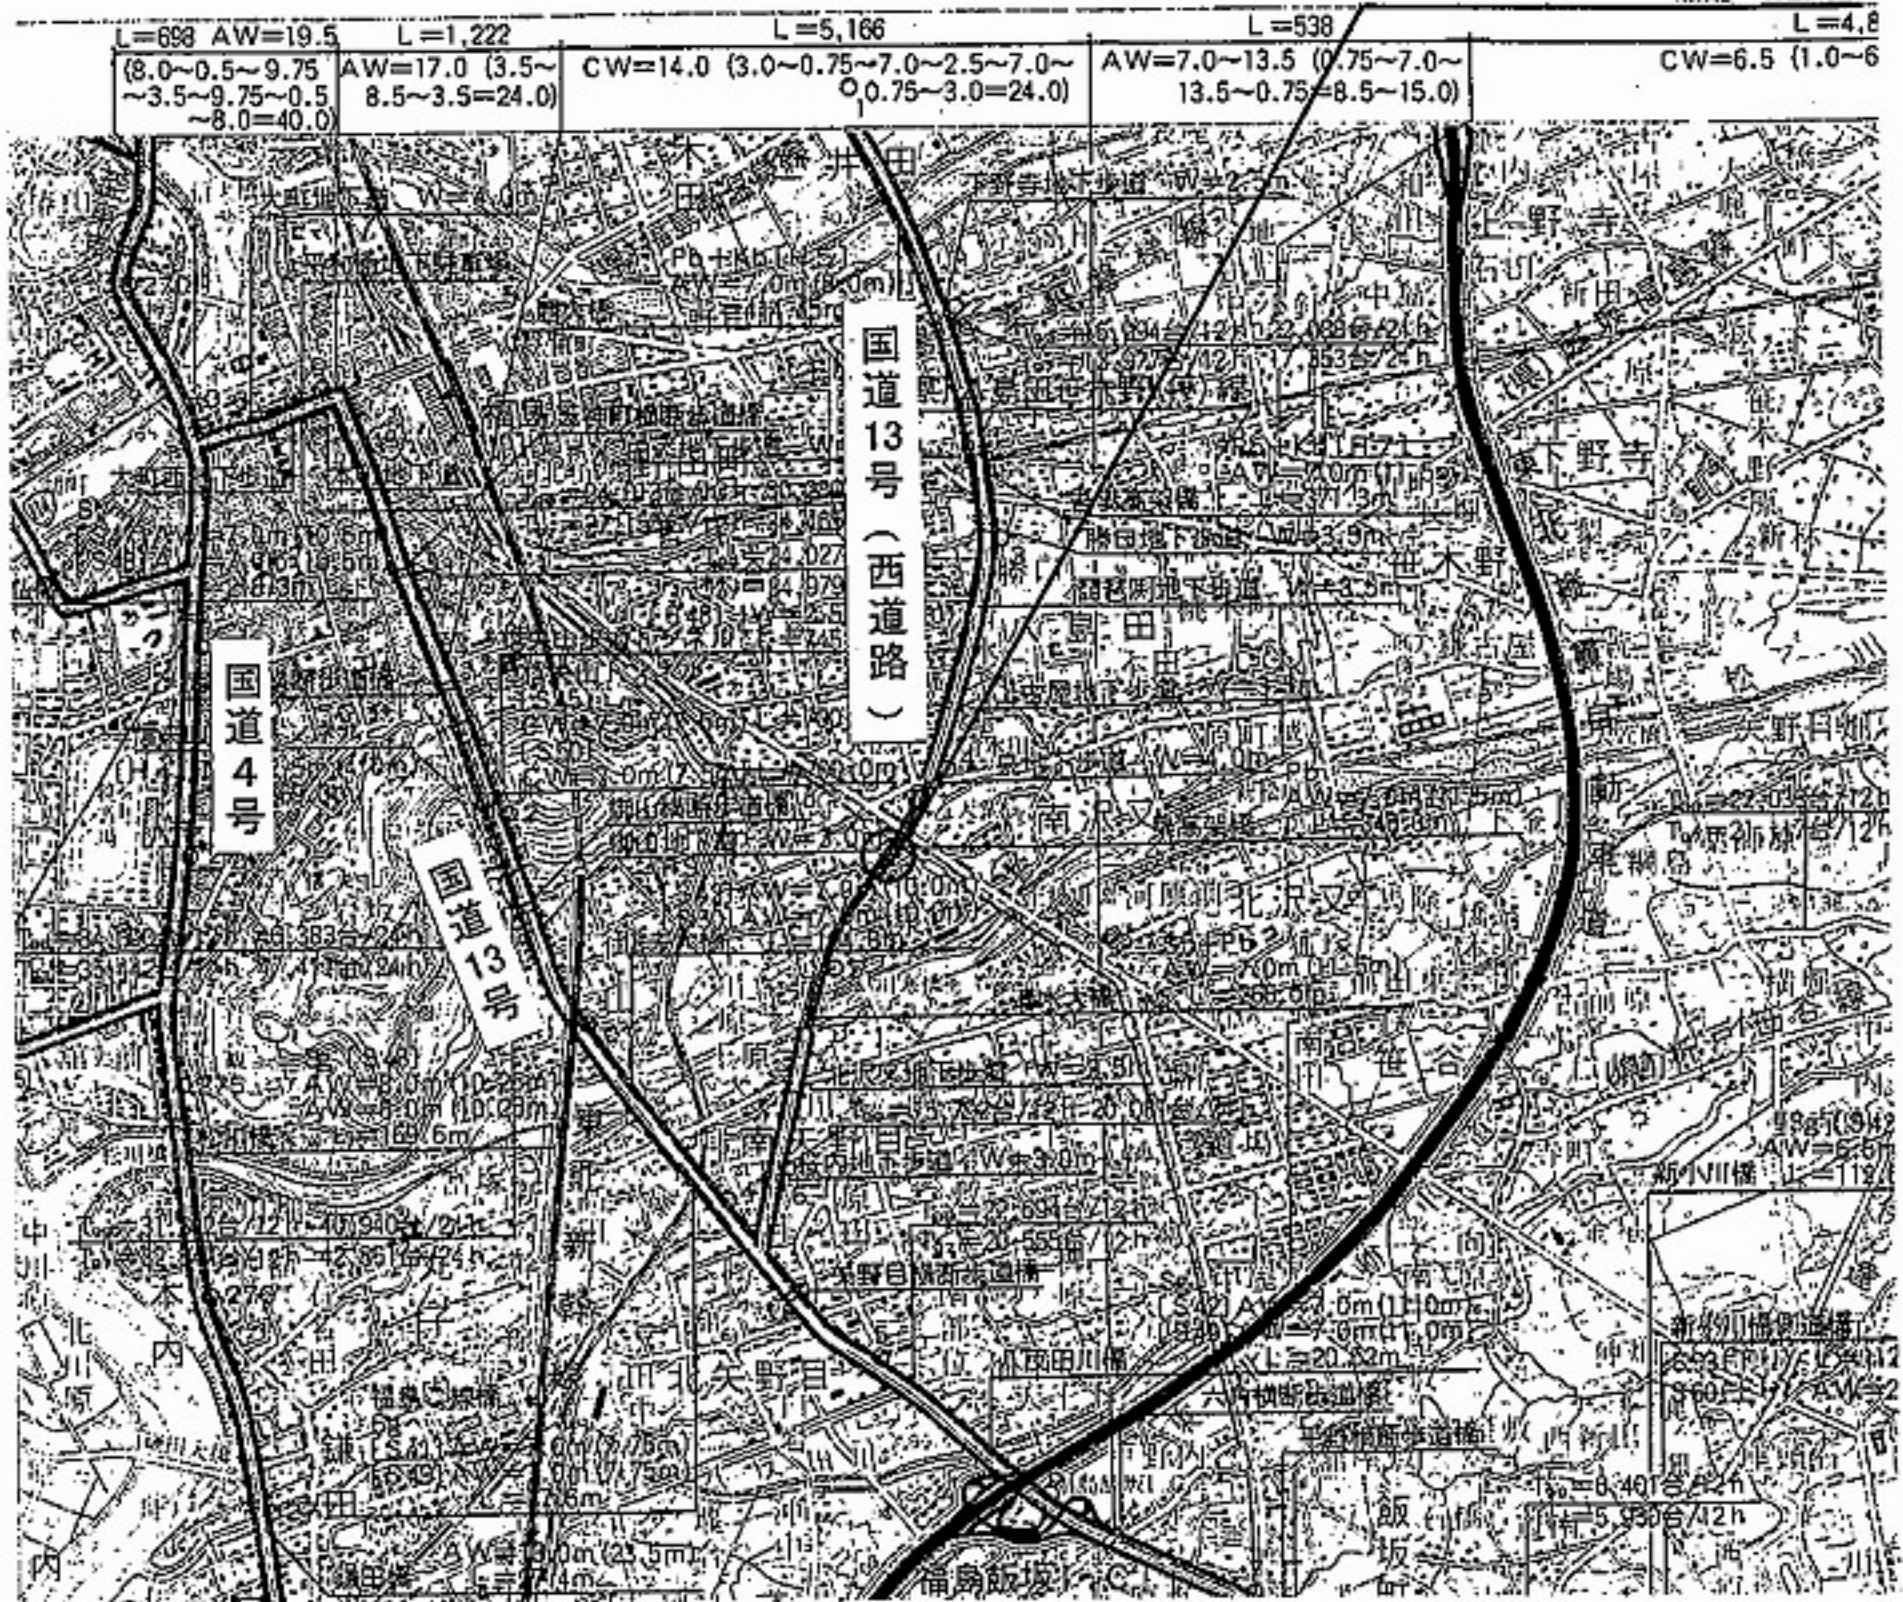

位置図

一本橋地下歩道

平面図