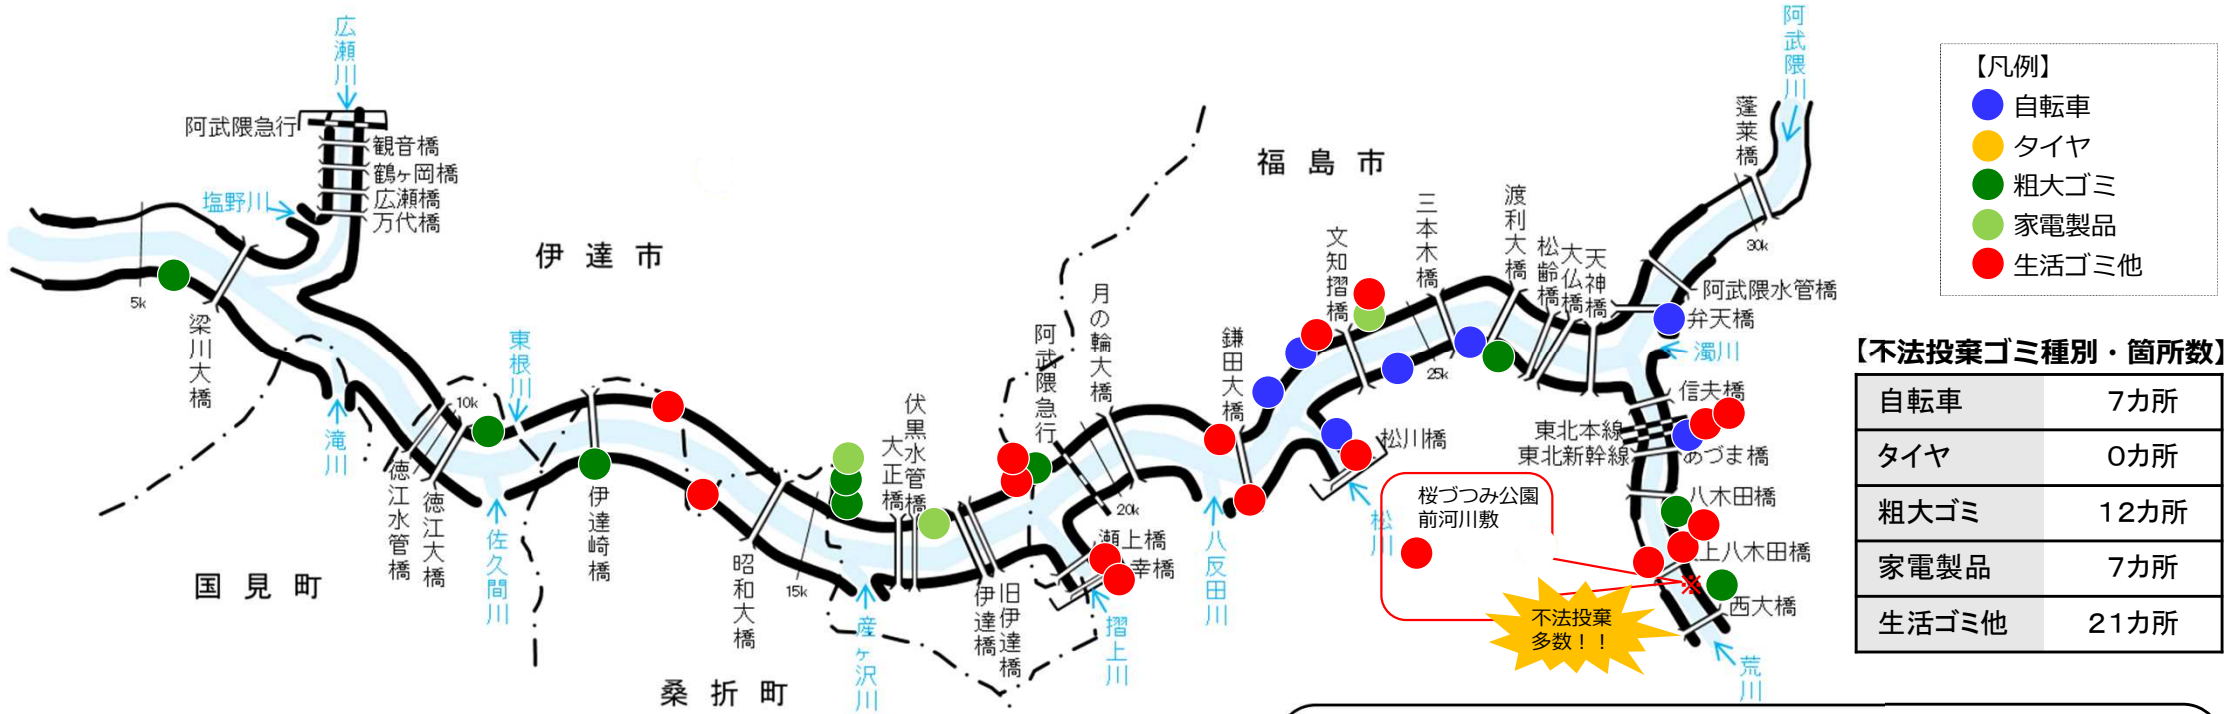

# 阿武隈川ゴミマップ (伏黒出張所管内の不法投棄の状況) [調査期間 R5.4~R6.3]

## ⚠️ 河川へのゴミの投棄は違法行為です

### 【罰則規定】

- 河川法では、**3月以下の懲役又は20万円以下の罰金**
- 廃棄物の処理及び清掃に関する法律では、**5年以下の懲役若しくは1,000万円以下の罰金、又はその両方**

＜河川への不法投棄を発見したら下記までご連絡ください＞

**福島河川国道事務所 伏黒出張所 TEL 024-583-3233**

【担当区間】阿武隈川（宮城県境～移川（二本松市）合流点）、支川（広瀬川、摺上川、松川、荒川）の一部区間

※河川を利用した際に出たゴミは持ち帰り、決められた集積所へ分別して出してください。皆さまのご協力をお願いいたします。