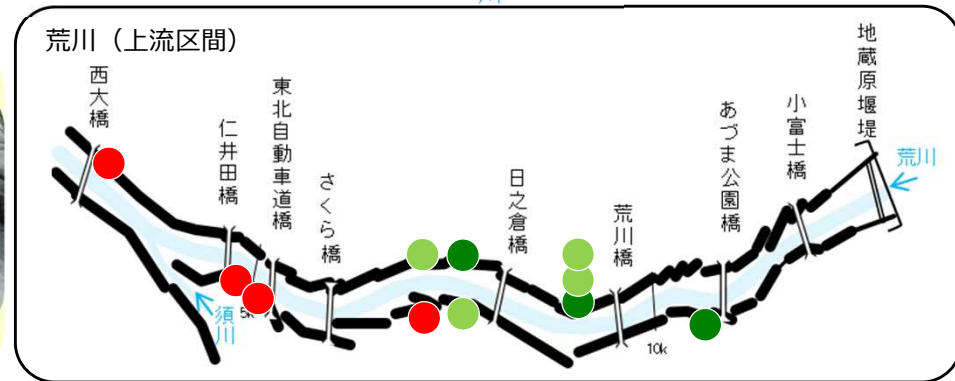

## 実際に投棄されたゴミの写真

家庭ごみ

家電製品

自転車

## ⚠️ 河川へのゴミの投棄は違法行為です

### 【罰則規定】

- 河川法では、**3月以下の懲役又は20万円以下の罰金**
- 廃棄物の処理及び清掃に関する法律では、**5年以下の懲役若しくは1,000万円以下の罰金、又はその両方**

＜河川への不法投棄を発見したら下記までご連絡ください＞

**福島河川国道事務所 伏黒出張所 TEL 024-583-3233**

【担当区間】阿武隈川（宮城県境～移川（二本松市）合流点）、支川（広瀬川、摺上川、松川、荒川）の一部区間

※河川を利用した際に出たゴミは持ち帰り、決められた集積所へ分別して出してください。皆さまのご協力をお願いいたします。