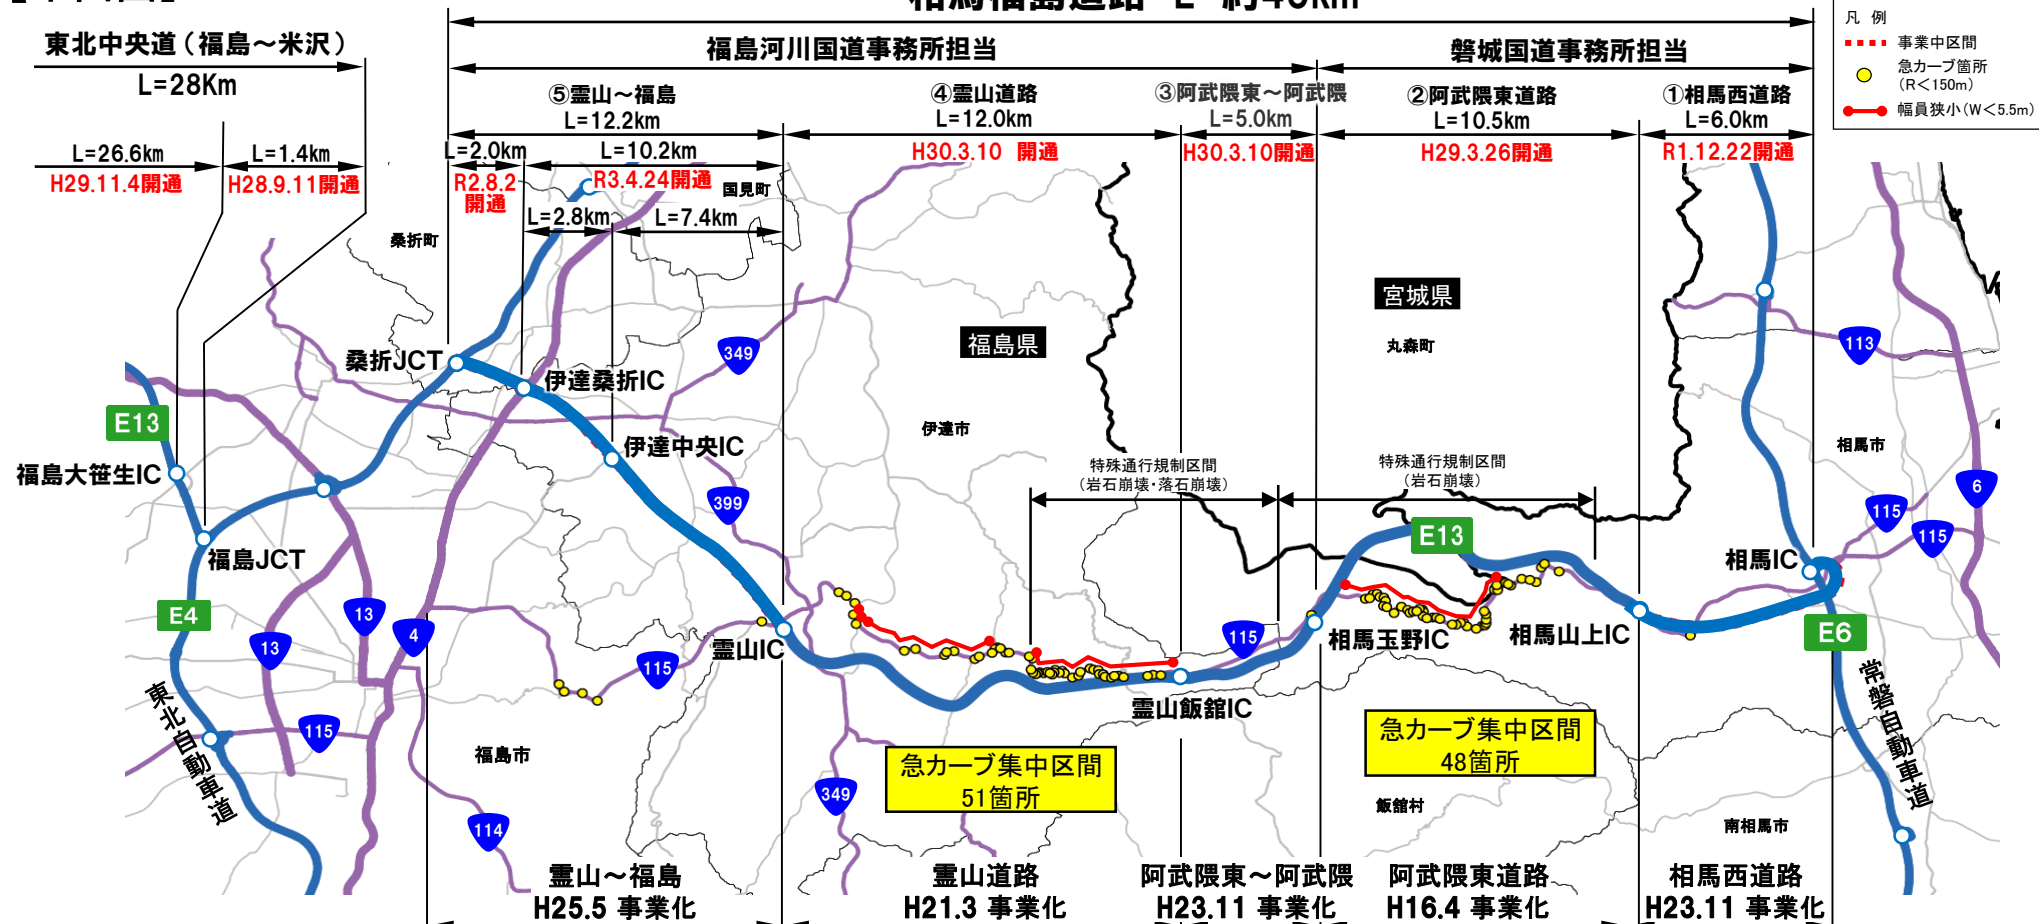

国道115号 復興支援道路 相馬福島道路

【平面図】

【縦断図】 国道115号