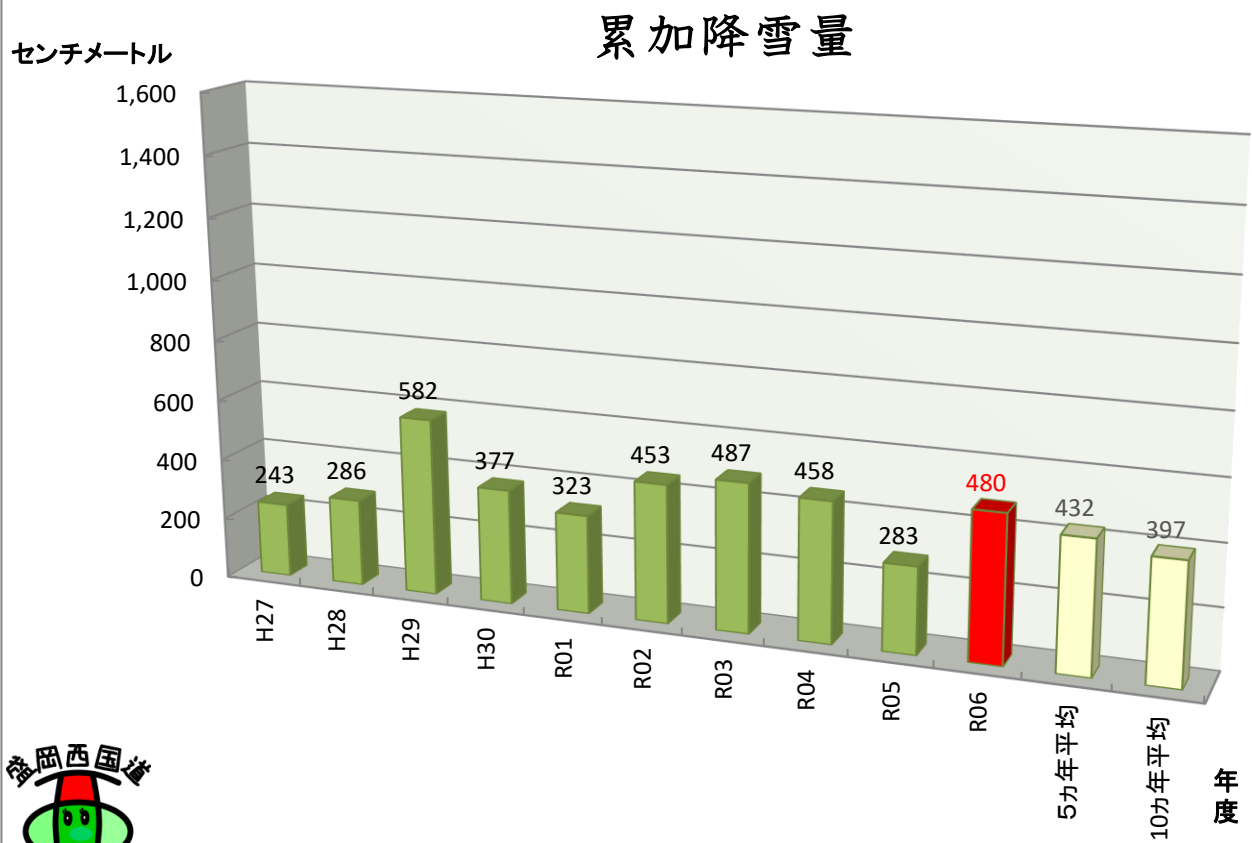

道の駅「雫石あねっこ」付近の雪データ

各年度
2月13日時点