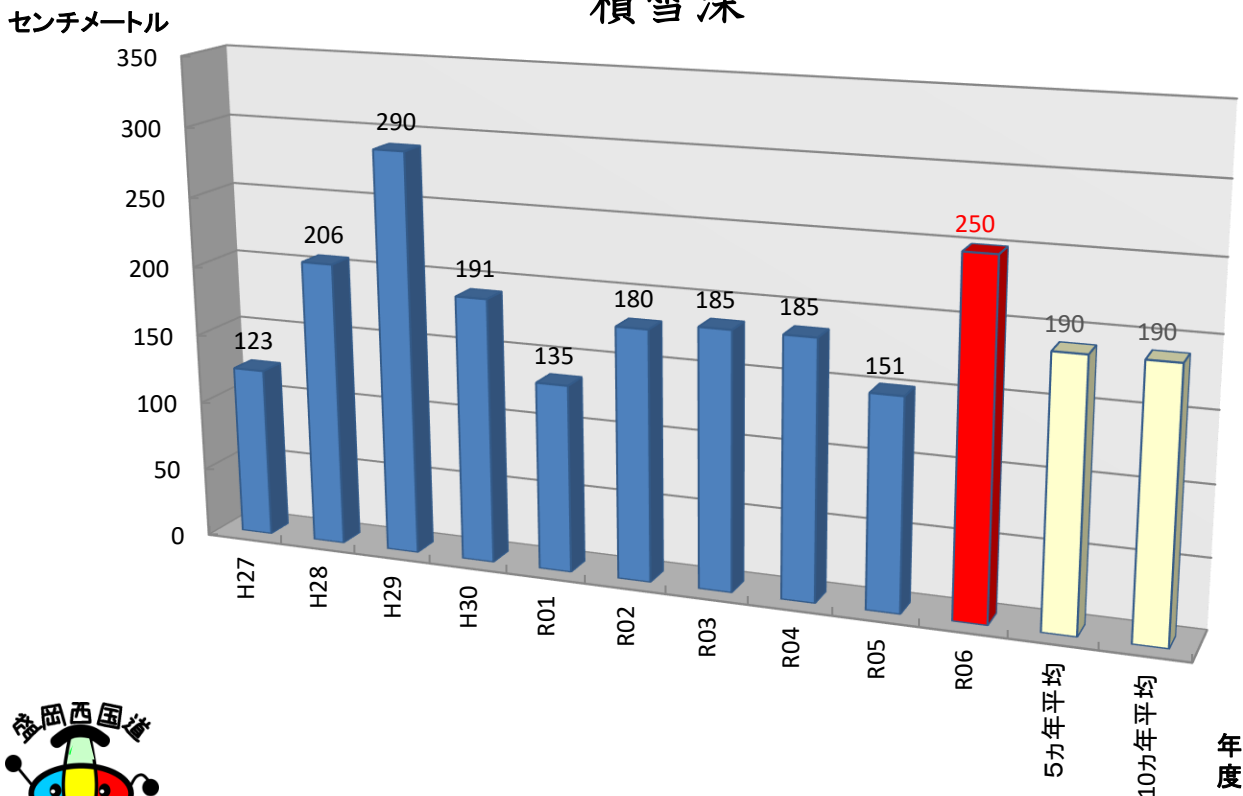

# 仙岩トンネル岩手側坑口付近の雪データ

各年度  
2月13日時点

## 積雪深

## 累加降雪量