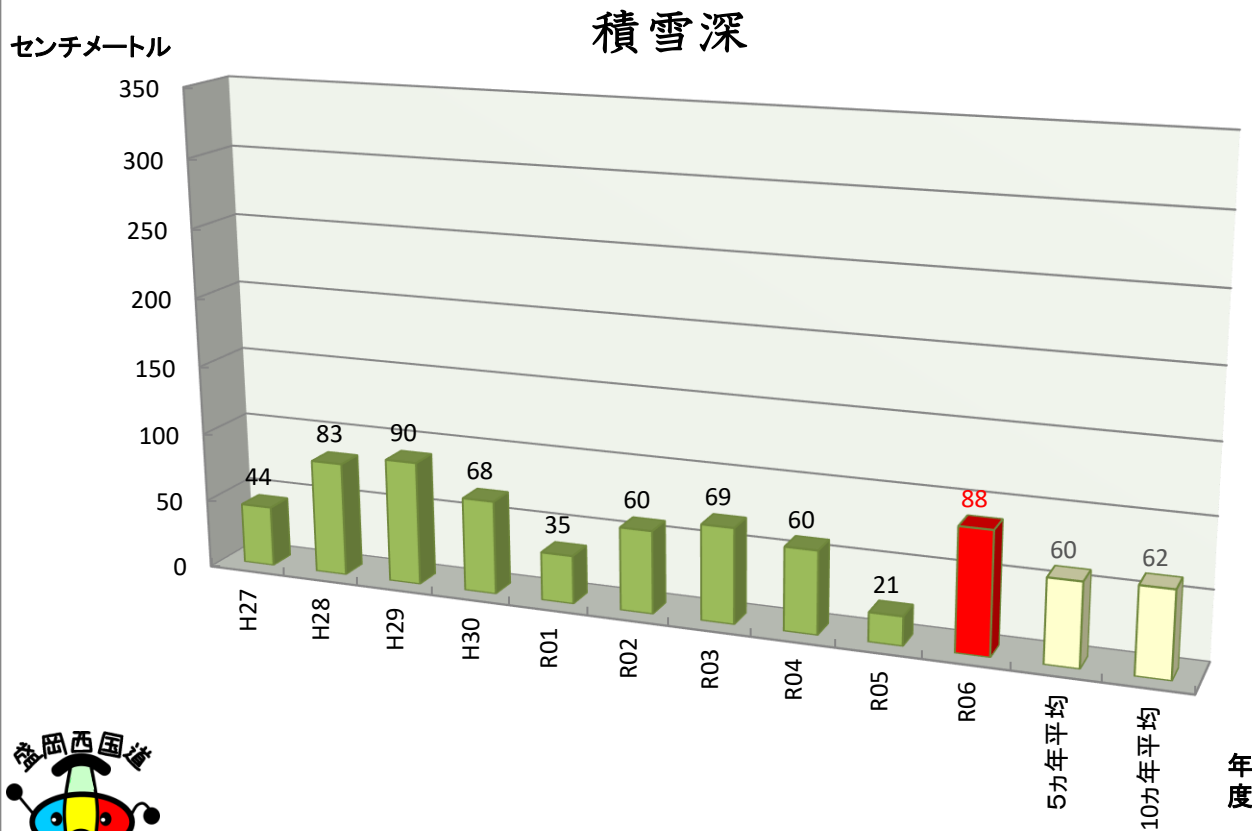

道の駅「雫石あねっこ」付近の雪データ

各年度
2月13日時点