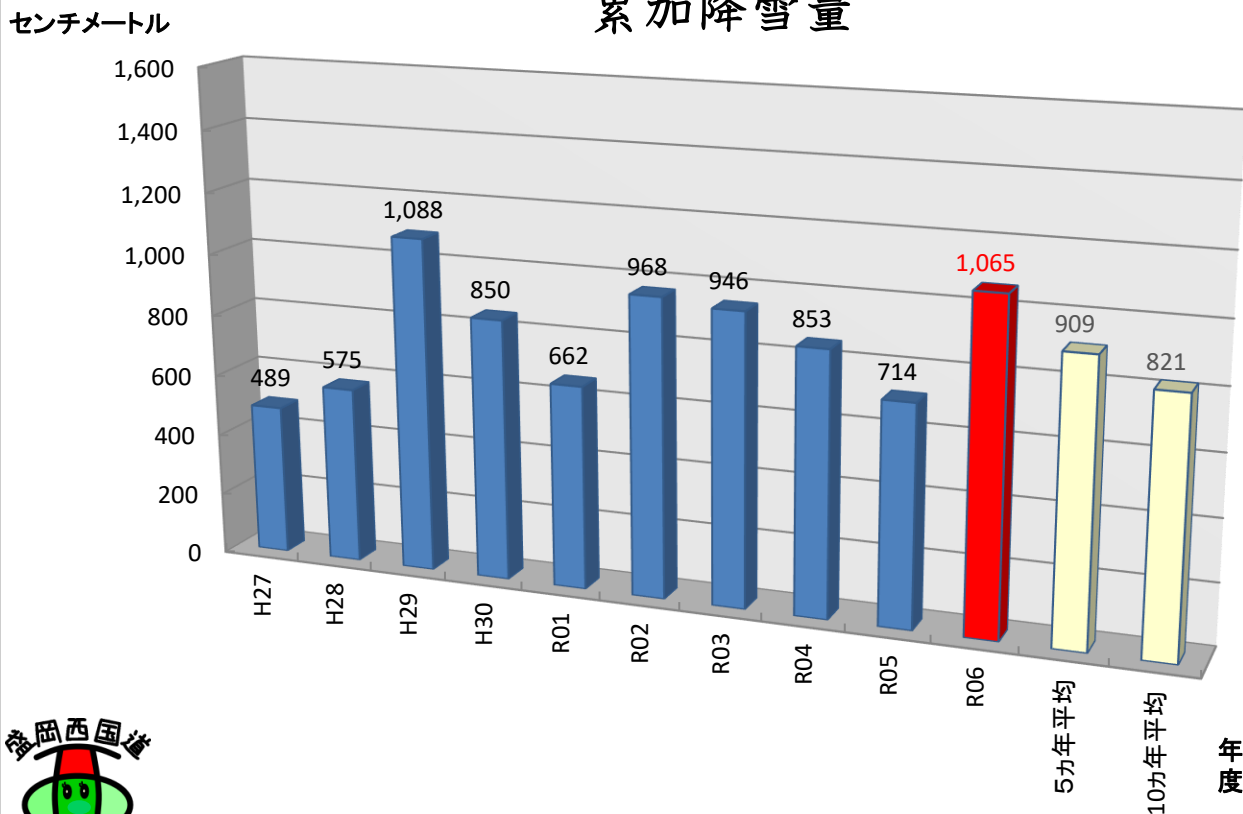

# 仙岩トンネル岩手側坑口付近の雪データ

各年度  
2月13日時点

## 積雪深

## 累加降雪量