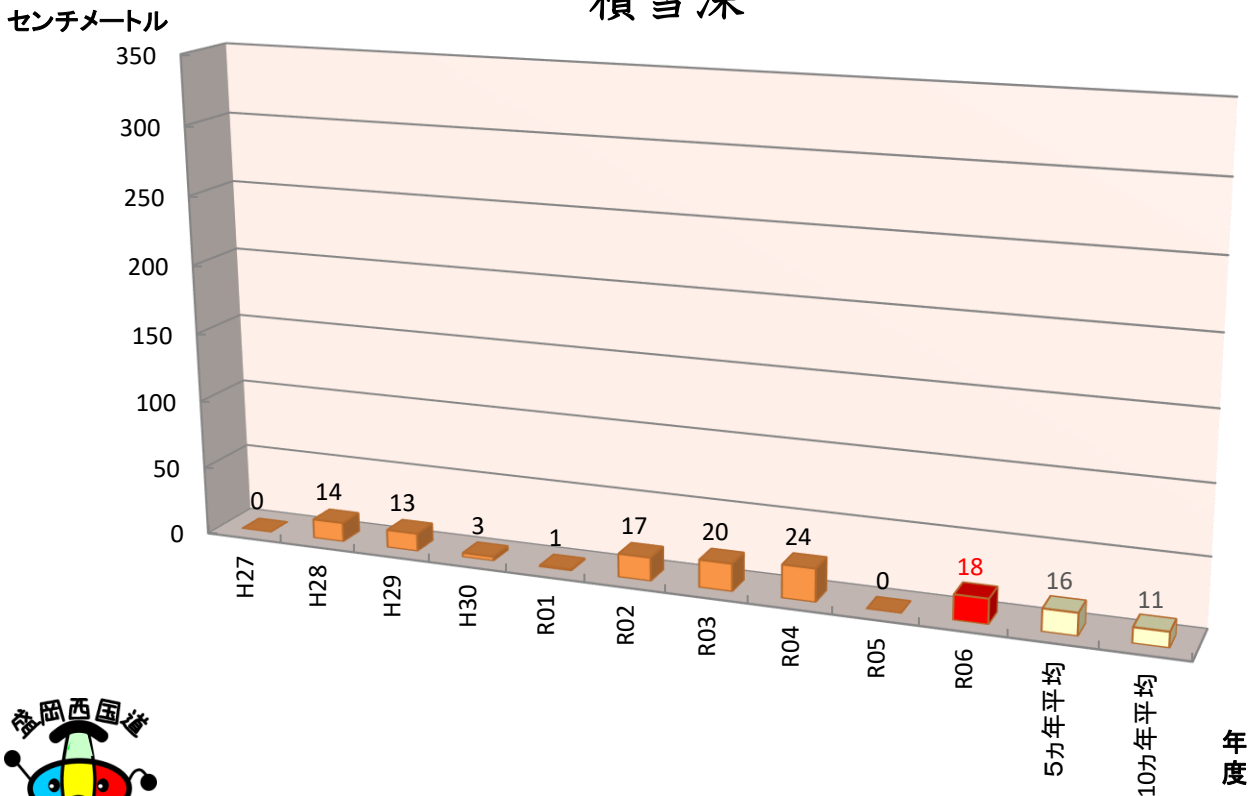

## 累加降雪量

# 道の駅「雫石あねっこ」付近の雪データ

各年度  
2月13日時点

# 盛岡市内の雪データ

各年度  
2月13日時点