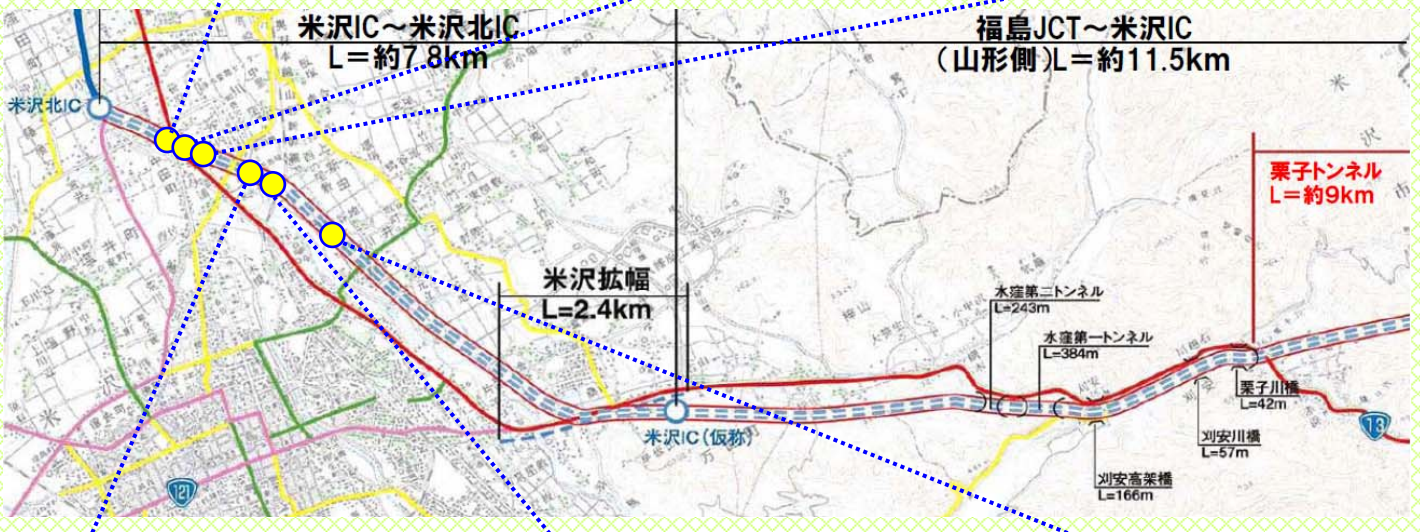

## 東北中央自動車道 (福島～米沢北) 通信

第30号 平成24年11月 発行

東北中央自動車道  
(福島～米沢北IC)  
11月末現在、稼働中の  
現場の様子です！

◆中田ことうきょう  
主桁架設準備中

◆道ノ上地区道路改良工事◆  
構造物撤去状況

◆中田高架橋下部工工事◆  
橋台施工中

◆中田地区構造物工事◆  
施工準備中 (米沢大橋橋台施工箇所)

◆米沢大橋下部工工事◆  
橋脚施工中

◆道下道路改良工事◆  
道路ボックス施工中

米沢では11月中旬に初雪が降り、これから本格的な冬の到来となります。  
雪の中での作業となる工事もありますが、安全第一で工事を進めてまいります！