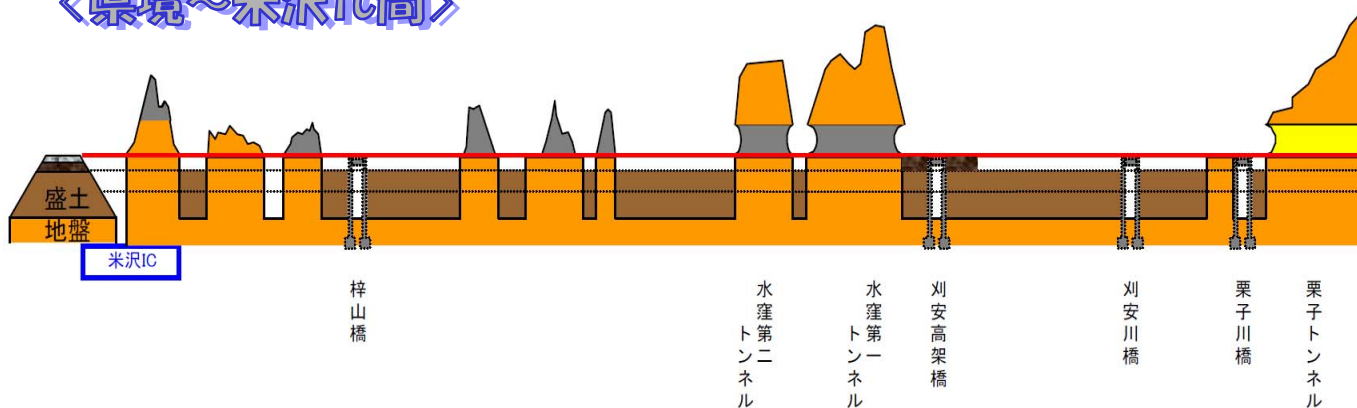

萬世大路

東北中央自動車道 (福島～米沢北) 通信

第23号 平成24年4月 発行

…平成24年度の工事紹介…

平成24年4月現在の工事場所（東北中央自動車道12工事・米沢拡幅1工事）です。各社の協力をもとに安全第一で工事を進めて参ります。工事中は、地域の方々や利用者の皆様にはご不便をおかけしますが、ご協力とご理解のほどよろしくお願いいたします。

工事車両ステッカー

東北中央道
O-101
〇〇建設(株)

工事関係の車にはこのようなステッカーを貼っています。お気付きの点などがありましたら、ご連絡ください！

～工事進捗状況～

東北中央自動車道【県境～米沢北IC間】
平成24年4月現在の進捗状況です。
図の見方は凡例を参照して下さい！

＜県境～米沢IC間＞

＜米沢IC～米沢北IC間＞

＜＜ 建設監督官より ＞＞

今年4月から現場を担当している千葉と申します。この通信紙『萬世大路』を通じて、工事が進む東北中央自動車道の“今”をお知らせしていきたいと思っておりますので、是非ご覧ください。

この通信紙は次の場所に置いてあります！