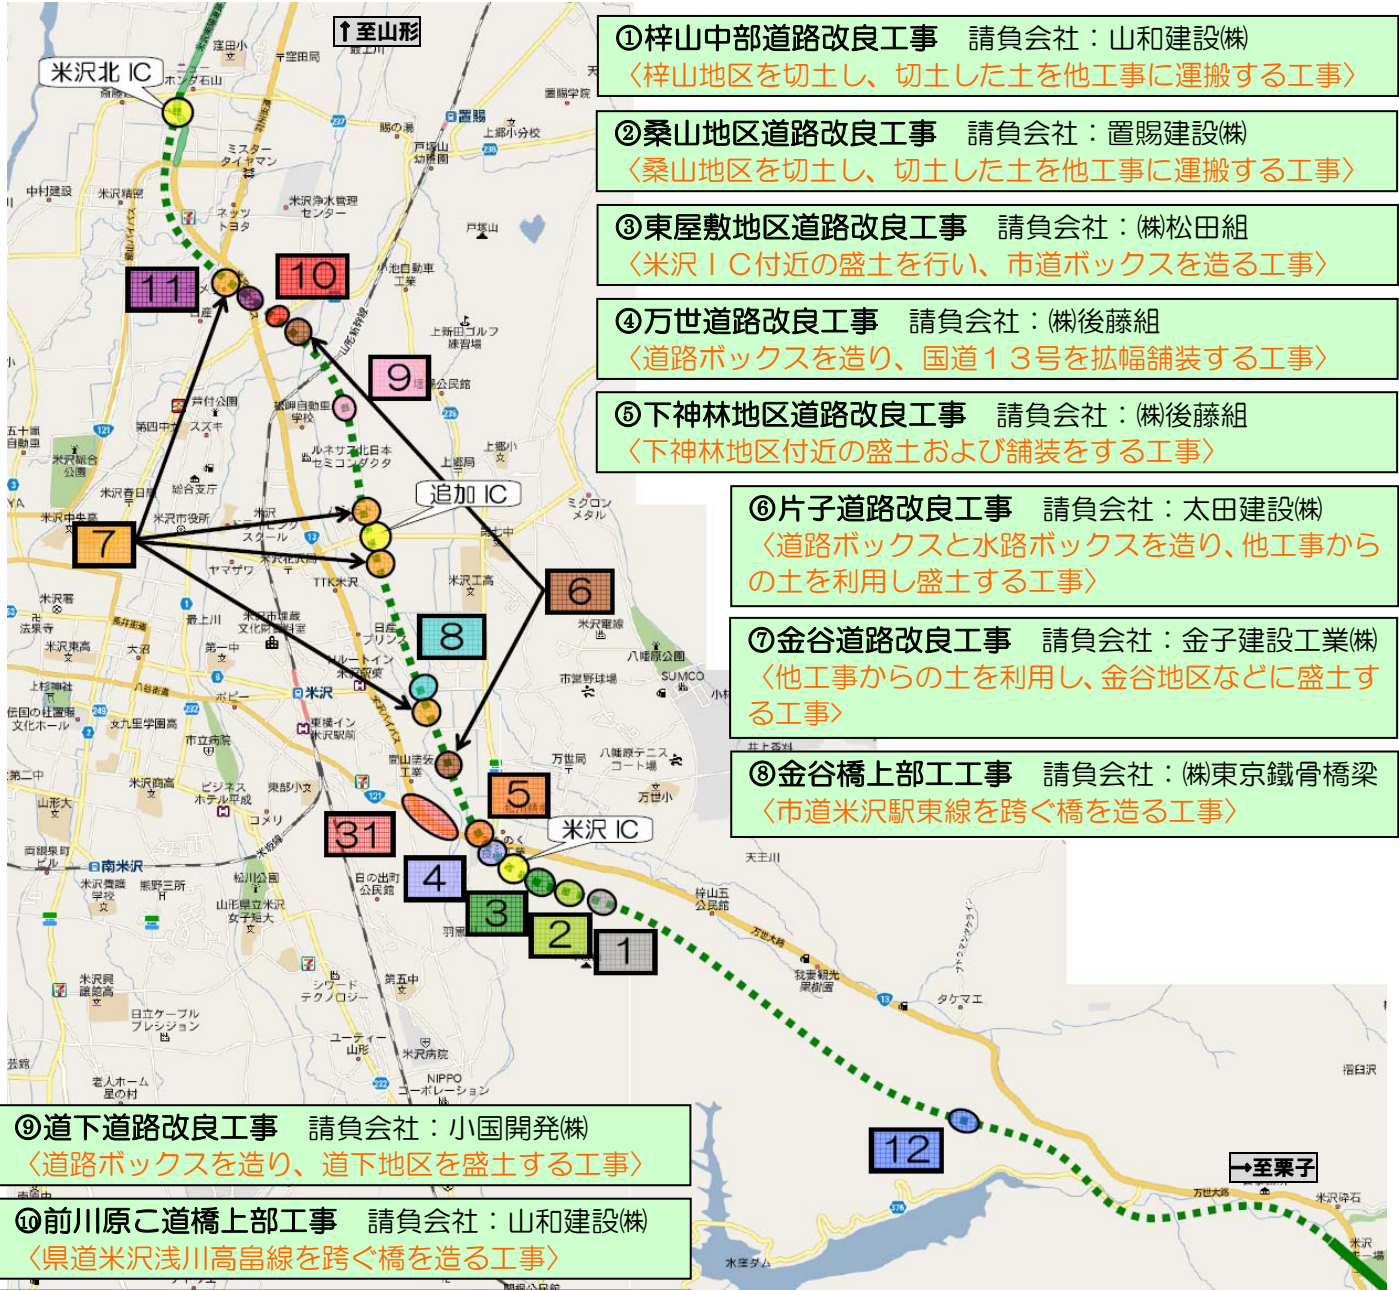

萬世大路

東北中央自動車道 (福島～米沢北) 通信

第23号 平成24年4月 発行

…平成24年度の工事紹介…

平成24年4月現在の工事場所（東北中央自動車道12工事・米沢拡幅1工事）です。各社の協力をもとに安全第一で工事を進めて参ります。工事中は、地域の方々や利用者の皆様にはご不便をおかけしますが、ご協力とご理解のほどよろしくお願いいたします。

工事車両ステッカー

東北中央道
O-101
〇〇建設(株)

工事関係の車にはこのようなステッカーを貼っています。お気付きの点などがありましたら、ご連絡ください！

～工事進捗状況～

東北中央自動車道【県境～米沢北IC間】
平成24年4月現在の進捗状況です。
図の見方は凡例を参照して下さい！

＜県境～米沢IC間＞

＜米沢IC～米沢北IC間＞

＜＜ 建設監督官より ＞＞

今年4月から現場を担当している千葉と申します。この通信紙『萬世大路』を通じて、工事が進む東北中央自動車道の“今”をお知らせしていきたいと思っておりますので、是非ご覧ください。

この通信紙は次の場所に置いてあります！