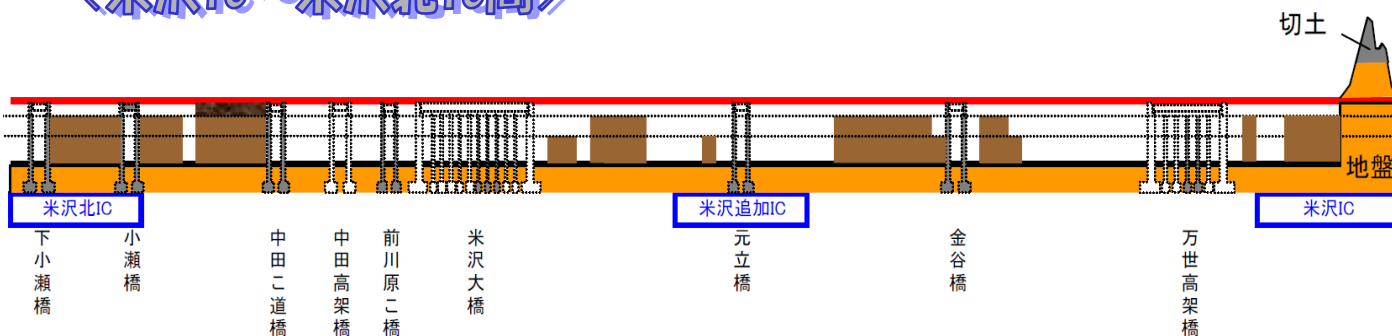

萬世大路

東北中央自動車道 (福島～米沢北) 通信

第23号 平成24年4月 発行

…平成24年度の工事紹介…

平成24年4月現在の工事場所（東北中央自動車道12工事・米沢拡幅1工事）です。各社の協力をもとに安全第一で工事を進めて参ります。工事中は、地域の方々や利用者の皆様にはご不便をおかけしますが、ご協力とご理解のほどよろしくお願いいたします。

工事車両ステッカー

東北中央道
O-101
〇〇建設(株)

工事関係の車にはこのようなステッカーを貼っています。お気付きの点などがありましたら、ご連絡ください！

～工事進捗状況～

東北中央自動車道【県境～米沢北IC間】
平成24年4月現在の進捗状況です。
図の見方は凡例を参照して下さい！

＜県境～米沢IC間＞

＜米沢IC～米沢北IC間＞

＜＜ 建設監督官より ＞＞

今年4月から現場を担当している千葉と申します。この通信紙『萬世大路』を通じて、工事が進む東北中央自動車道の“今”をお知らせしていきたいと思っておりますので、是非ご覧ください。

この通信紙は次の場所に置いてあります！