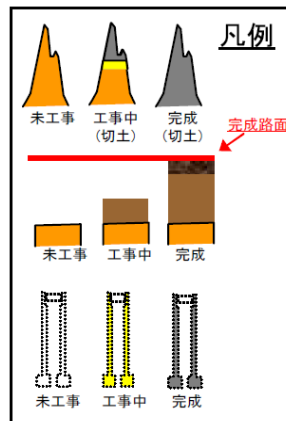

萬世大路

東北中央自動車道 (福島～米沢北) 通信

第23号 平成24年4月 発行

…平成24年度の工事紹介…

平成24年4月現在の工事場所（東北中央自動車道12工事・米沢拡幅1工事）です。各社の協力をもとに安全第一で工事を進めて参ります。工事中は、地域の方々や利用者の皆様にはご不便をおかけしますが、ご協力とご理解のほどよろしくお願いいたします。

工事車両ステッカー

東北中央道
O-101
〇〇建設(株)

工事関係の車にはこのようなステッカーを貼っています。お気付きの点などがありましたら、ご連絡ください！

～工事進捗状況～

東北中央自動車道【県境～米沢北IC間】
平成24年4月現在の進捗状況です。
図の見方は凡例を参照して下さい！

＜県境～米沢IC間＞

＜米沢IC～米沢北IC間＞

＜＜ 建設監督官より ＞＞

今年4月から現場を担当している千葉と申します。この通信紙『萬世大路』を通じて、工事が進む東北中央自動車道の“今”をお知らせしていきたいと思っておりますので、是非ご覧ください。

この通信紙は次の場所に置いてあります！