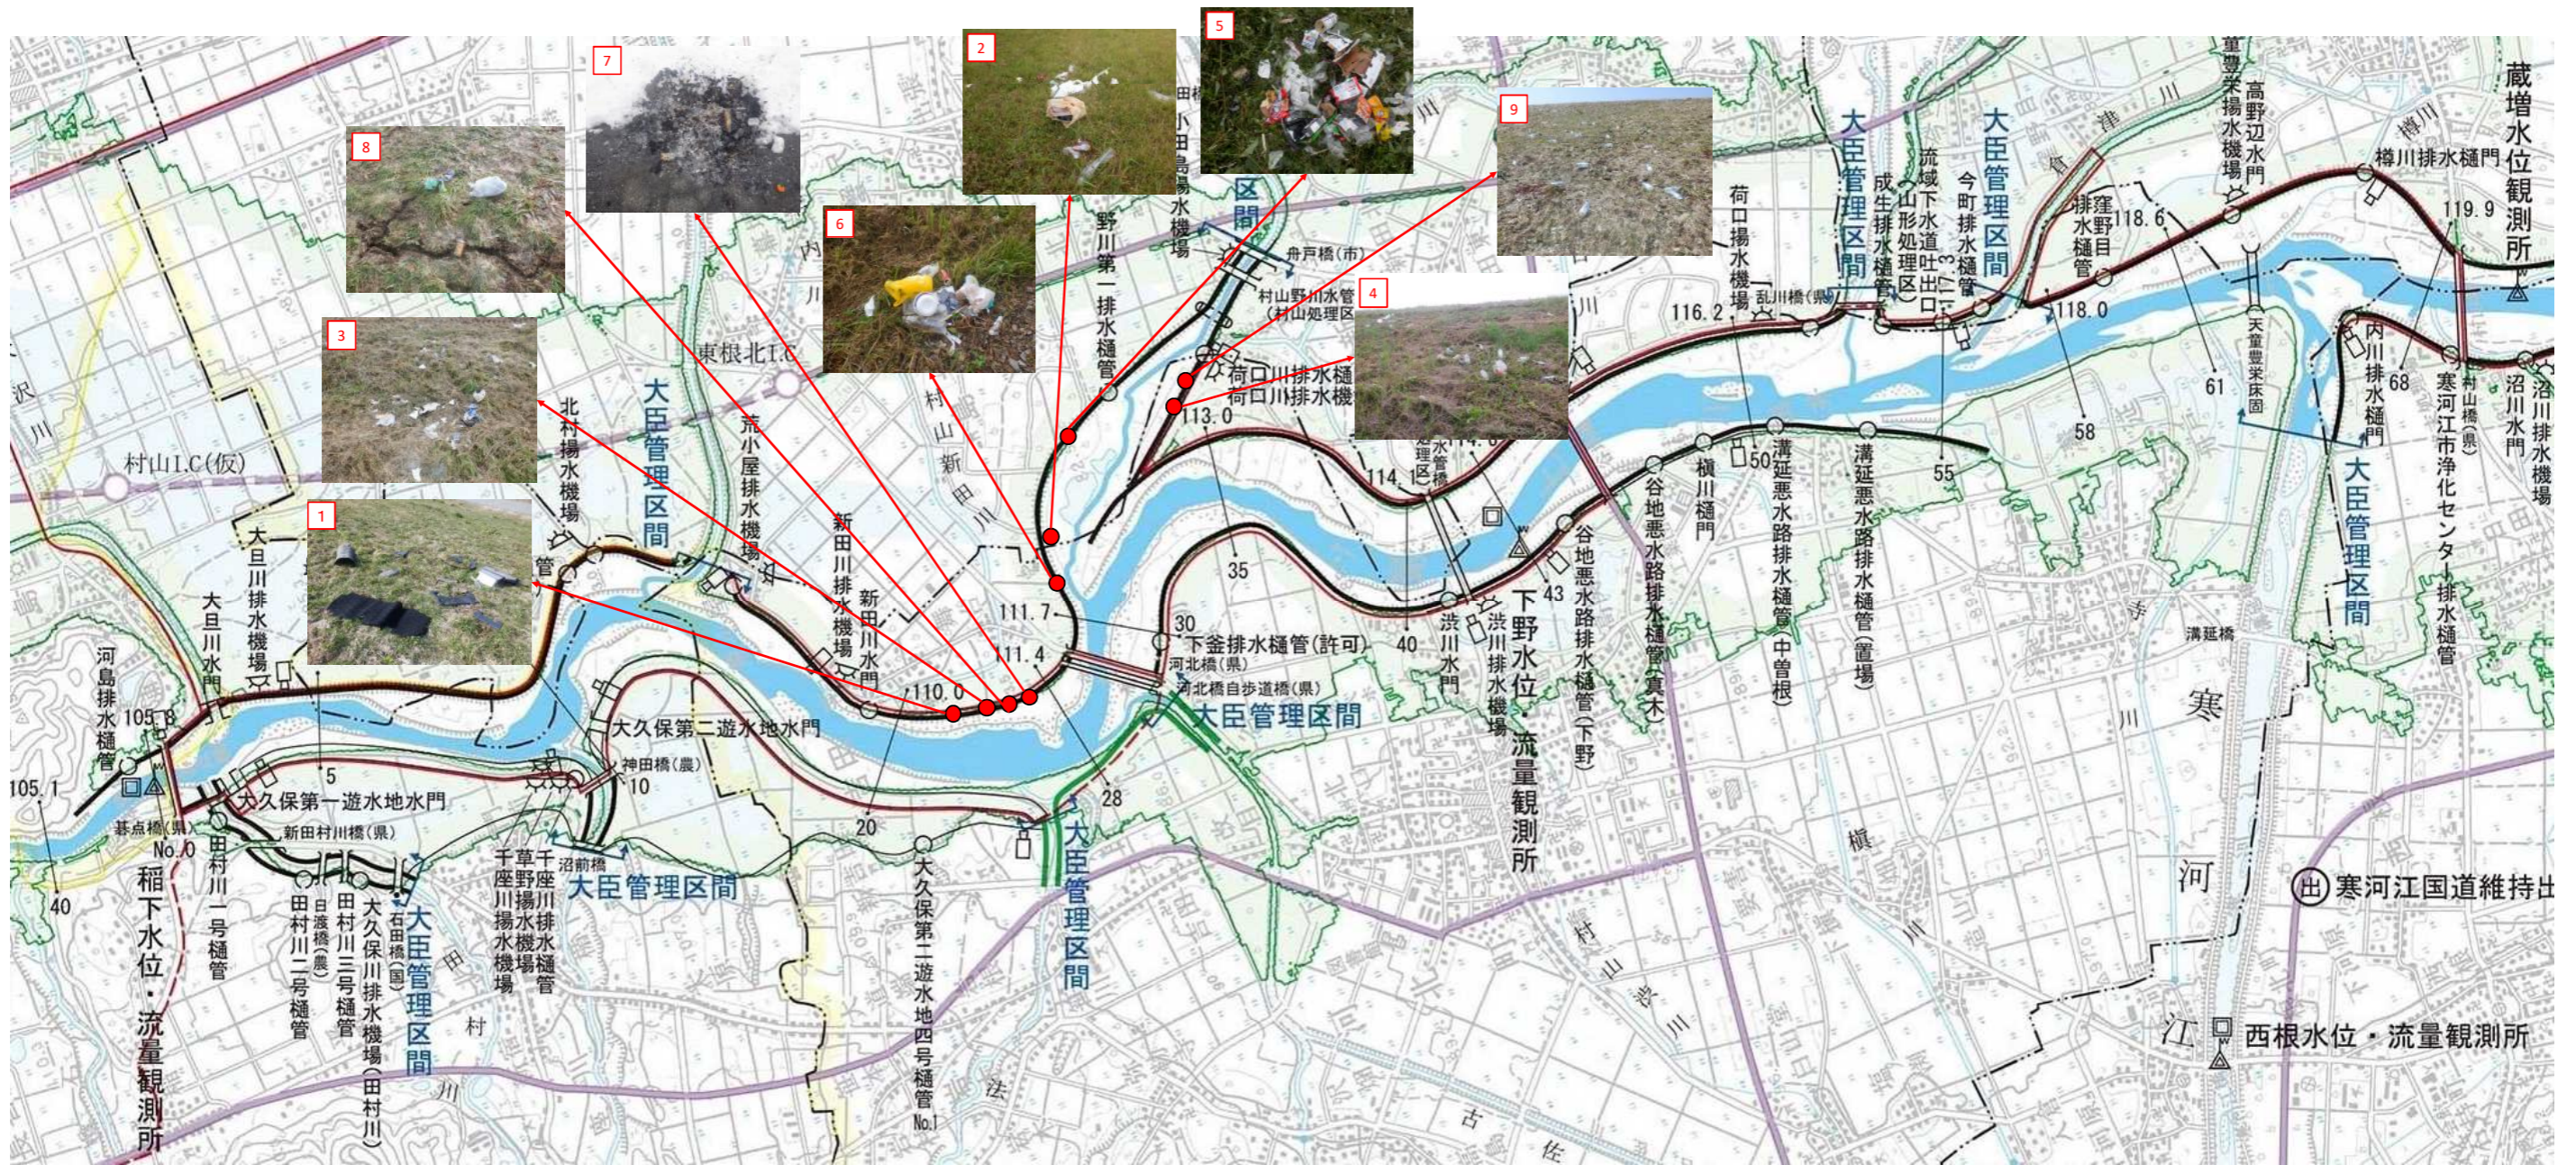

令和4年度 寒河江出張所管内(村山地区) ゴミマップ

不法投棄禁止！！
ゴミは持ち帰りましょう。

No.	月日	場所	内容
1	4月7日	最上川右岸 MR.24+90m	堤防表法面への車両部品の投棄
2	7月5日	村山野川右岸 No.0付近	堤防表法面への空き缶・ペットボトル等の投棄
3	9月7日	最上川右岸 MR.26+50m	堤防表法面への紙コップ・煙草箱等の投棄
4	10月5日	舟戸橋下流左岸	堤防表法面への家庭ゴミ(ペットボトル・プラスチック類)の投棄
5	10月13日	舟戸橋下流右岸	堤防表法面への家庭ゴミ(プラスチック類・ビニール等)の投棄
6	10月17日	河北橋上流右岸	堤防裏法尻への空き缶・タバコの吸い殻等の投棄
7	1月13日	河北橋下流右岸	堤防裏法肩での家庭ゴミの焼却行為跡
8	3月6日	河北橋下流右岸	堤防表法面への空き缶の投棄
9	3月22日	舟戸橋下流左岸	堤防表法面へのペットボトルの投棄(2箇所)

令和4年度 寒河江出張所管内(寒河江地区) ゴミマップ

不法投棄禁止！！
ゴミは持ち帰りましょう。

No.	月日	場所	内容
1	5月6日	長崎大橋直下右岸	橋脚部へのBBQゴミの投棄(4箇所)
2	7月4日	最上川橋下流左岸	堤防表法面へのコンクリート版の放置
3	7月14日	村山橋上流右岸	高水敷への枕・肥料袋・シート等の投棄
4	7月22日	川柳三号橋直下左岸	弁当箱・食器類の投棄
5	8月3日	長崎大橋上流右岸	低水護岸への家庭ゴミの投棄
6	9月29日	長崎鉄道橋上流右岸	堤防表法面への家庭ゴミ(プラスチック類・割りばし等)の投棄
7	10月4日	長崎大橋上流左岸	堤防表法面への家庭ゴミ(ペットボトル・プラスチック等)の投棄
8	10月7日	最上川橋下流右岸	堤防表法面への空き缶の投棄
9	10月19日	三郷堰下流左岸	高水敷 ゴミの焼却行為場所への不法投棄
10	11月1日	谷地橋上流左岸	高水敷への工具箱・陶器類の投棄
11	11月4日	長崎大橋上流右岸	河岸部へのゴルフバッグの投棄
12	11月8日	村山橋上流右岸	高水敷でのゴミ焼却行為
13	11月10日	長崎鉄道橋下流右岸	河岸部へのビニール袋等の投棄
14	11月10日	村山橋上流左岸	堤防表 管理用通路脇への空き缶・ペットボトル等の投棄
15	11月29日	長崎大橋直下左岸	護岸部への液晶テレビ・トイレ便座等の投棄
16	12月15日	長崎大橋直下右岸	橋脚部への段ボールの投棄
17	1月23日	谷地橋直下左岸	高水敷 橋脚部付近への肩掛式草刈り機の投棄(2台)
18	2月28日	谷地橋直下左岸	高水敷・橋脚部周辺への段ボール、靴、飲料水、除湿器等の投棄(2箇所)
19	3月22日	村山橋上流左岸	堤防表法面への空き缶の投棄

令和4年度 寒河江出張所管内(山形地区) ゴミマップ

不法投棄禁止！！
ゴミは持ち帰りましょう。

No.	月日	場所	内容
1	4月11日	須川左岸No.13+50m	高水敷へのタイヤ4本の投棄
2	6月13日	須川橋直下左岸	高水敷 管理用通路脇へのペットボトル・衣類等の投棄
3	6月28日	船塚橋上流左岸	車測排水樋管 堤内水路防護柵付近へのタイヤ及びコンテナの投棄
4	7月7日	飯塚橋直下右岸	橋台付近への家庭ゴミ(家電を含む)の投棄
5	7月11日	落合橋上流右岸	堤防側帯 資材置場への電気炊飯器・空瓶等の投棄
6	8月25日	反田橋上流右岸	堤防表法面への敷マットの投棄
7	9月30日	船町橋下流右岸	堤防表坂路法面への風呂用換気システムの投棄
8	10月3日	須川橋上流左岸	堤防裏坂路法面への家庭ゴミ(空き缶・ペットボトル等)の投棄
9	11月11日	鮎洗大橋直下左岸	高水敷 煮炊き行為跡及び鍋・ペットボトル等の投棄
10	1月26日	山形市須川水管橋直下左岸	高水敷へのタイヤ(2本)の投棄
11			