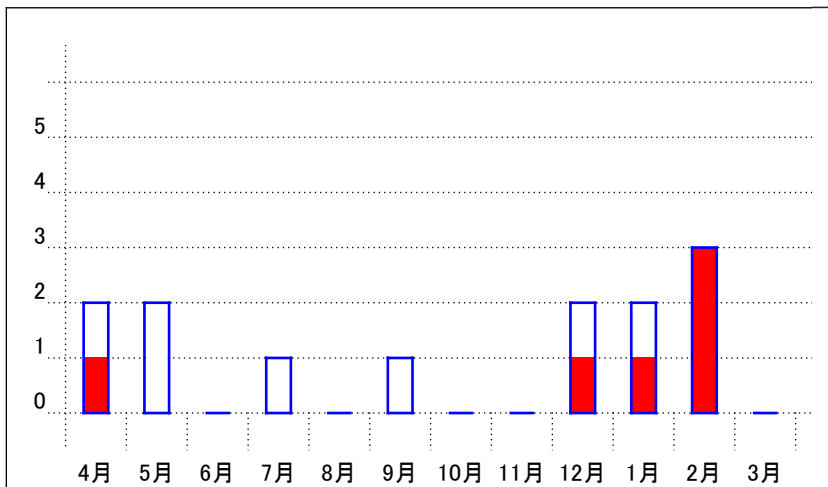

寒さがいっそう厳しくなる季節となりました。冬になると暖房機器に灯油を使用する機会が増え、油流出事故が毎年多発しています。長井出張所管内における平成29年度の油流出事故の件数を見ると、**灯油による事故**が冬季間に集中していることがわかります。降雪の前にご家庭や各事業所のホームタンク等を点検し、灯油などの取り扱いにご注意ください。

平成29年度 長井管内水質事故発生件数

□ 水質事故全体の件数
■ 全体のうち、灯油が原因の事故件数