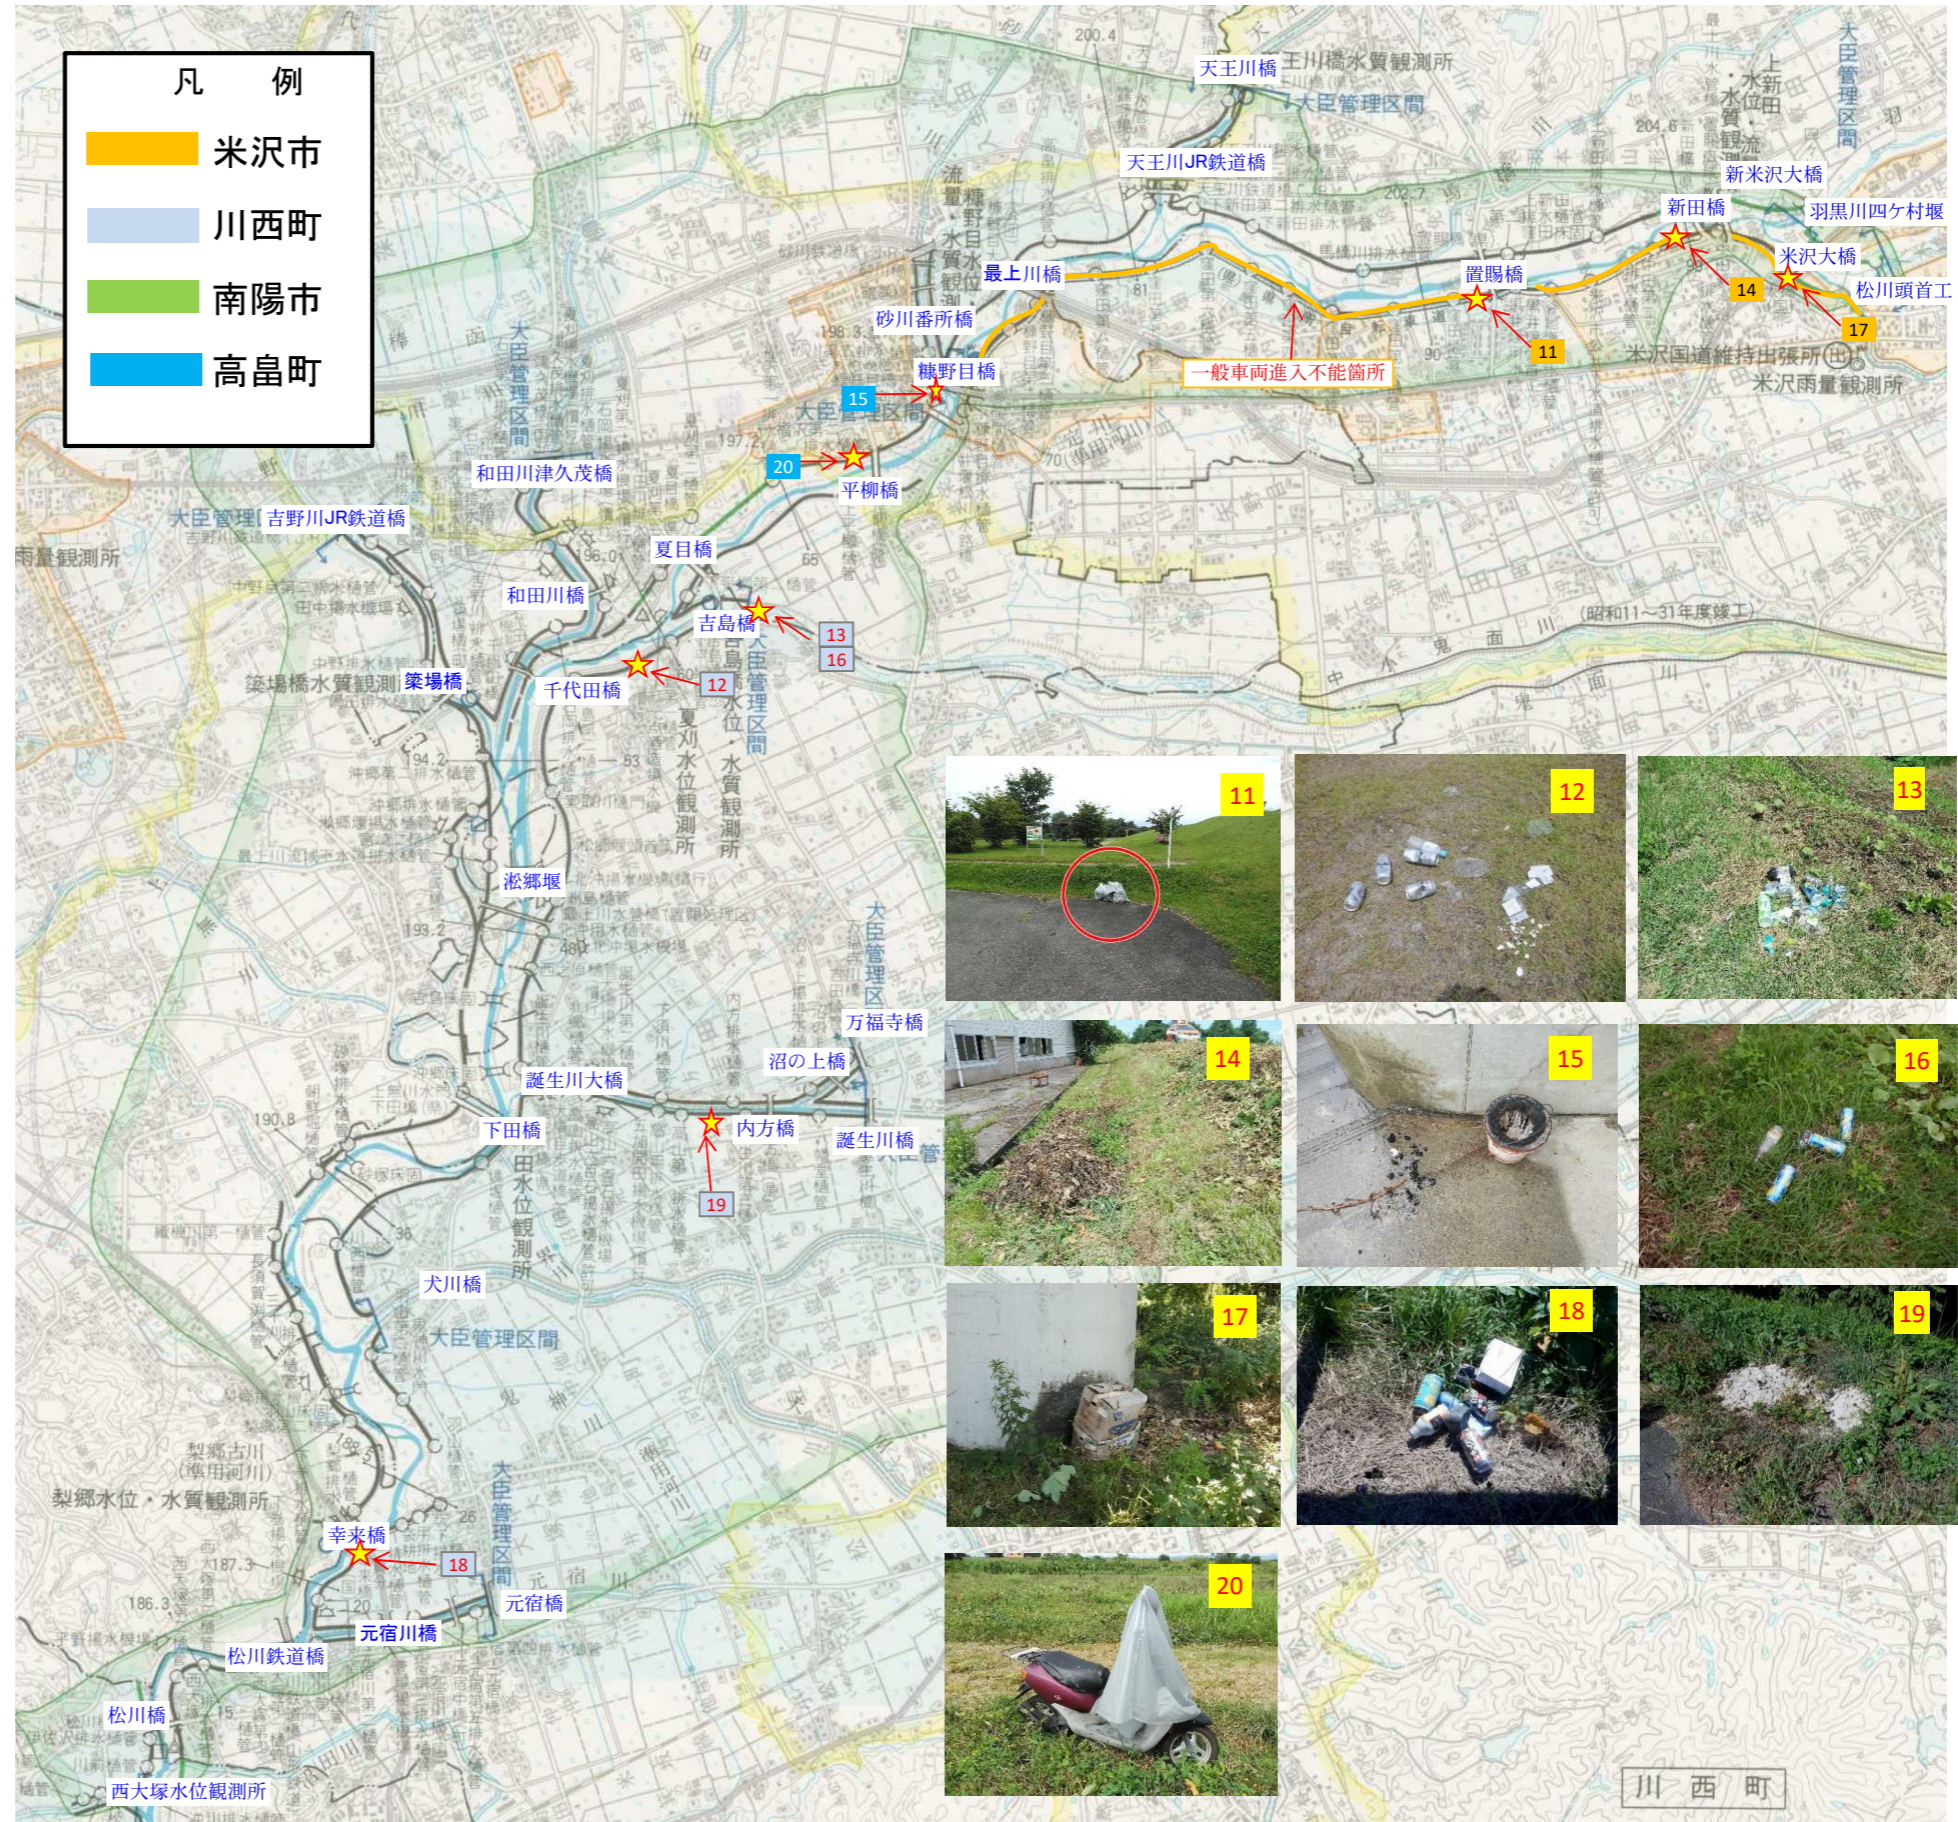

令和5年度7,8,9月分 南陽出張所管内 ゴミマップ

No	月日	場所	内容
11	7/3	最上川左岸 KN.91+	置賜橋下流 公園内にBBQゴミの投棄
12	7/5	最上川左岸 KN.55+	実取川排水樋門上流 側帯に家庭ゴミの投棄
13	7/13	鬼面川左岸No.3	吉島橋上流 天端に家庭ゴミの投棄
14	7/13	最上川左岸 KN.96+	新田橋下流 川裏法面に伐採後の草木の放置
15	7/19	最上川右岸 KN.72-	糠野目橋直下 橋脚部に七輪の投棄
16	7/20	鬼面川左岸No.3	吉島橋上流 天端に家庭ゴミの投棄
17	7/28	最上川右岸KN.104-	米沢大橋直下 橋脚部に家庭ゴミの投棄
18	8/25	最上川左岸KN.23+	幸来橋下流 天端に家庭ゴミの投棄
19	8/28	誕生川左岸No.6	堤防裏法肩にペットの糞尿処理剤の投棄
20	9/15	最上川右岸KN.67+	平柳橋下流 原付バイクの放置

★不法投棄発見箇所  現在、南陽出張所管内では12ヶ所のカメラで河川のあらゆる状況を24時間監視しています。

川にゴミは捨てないで