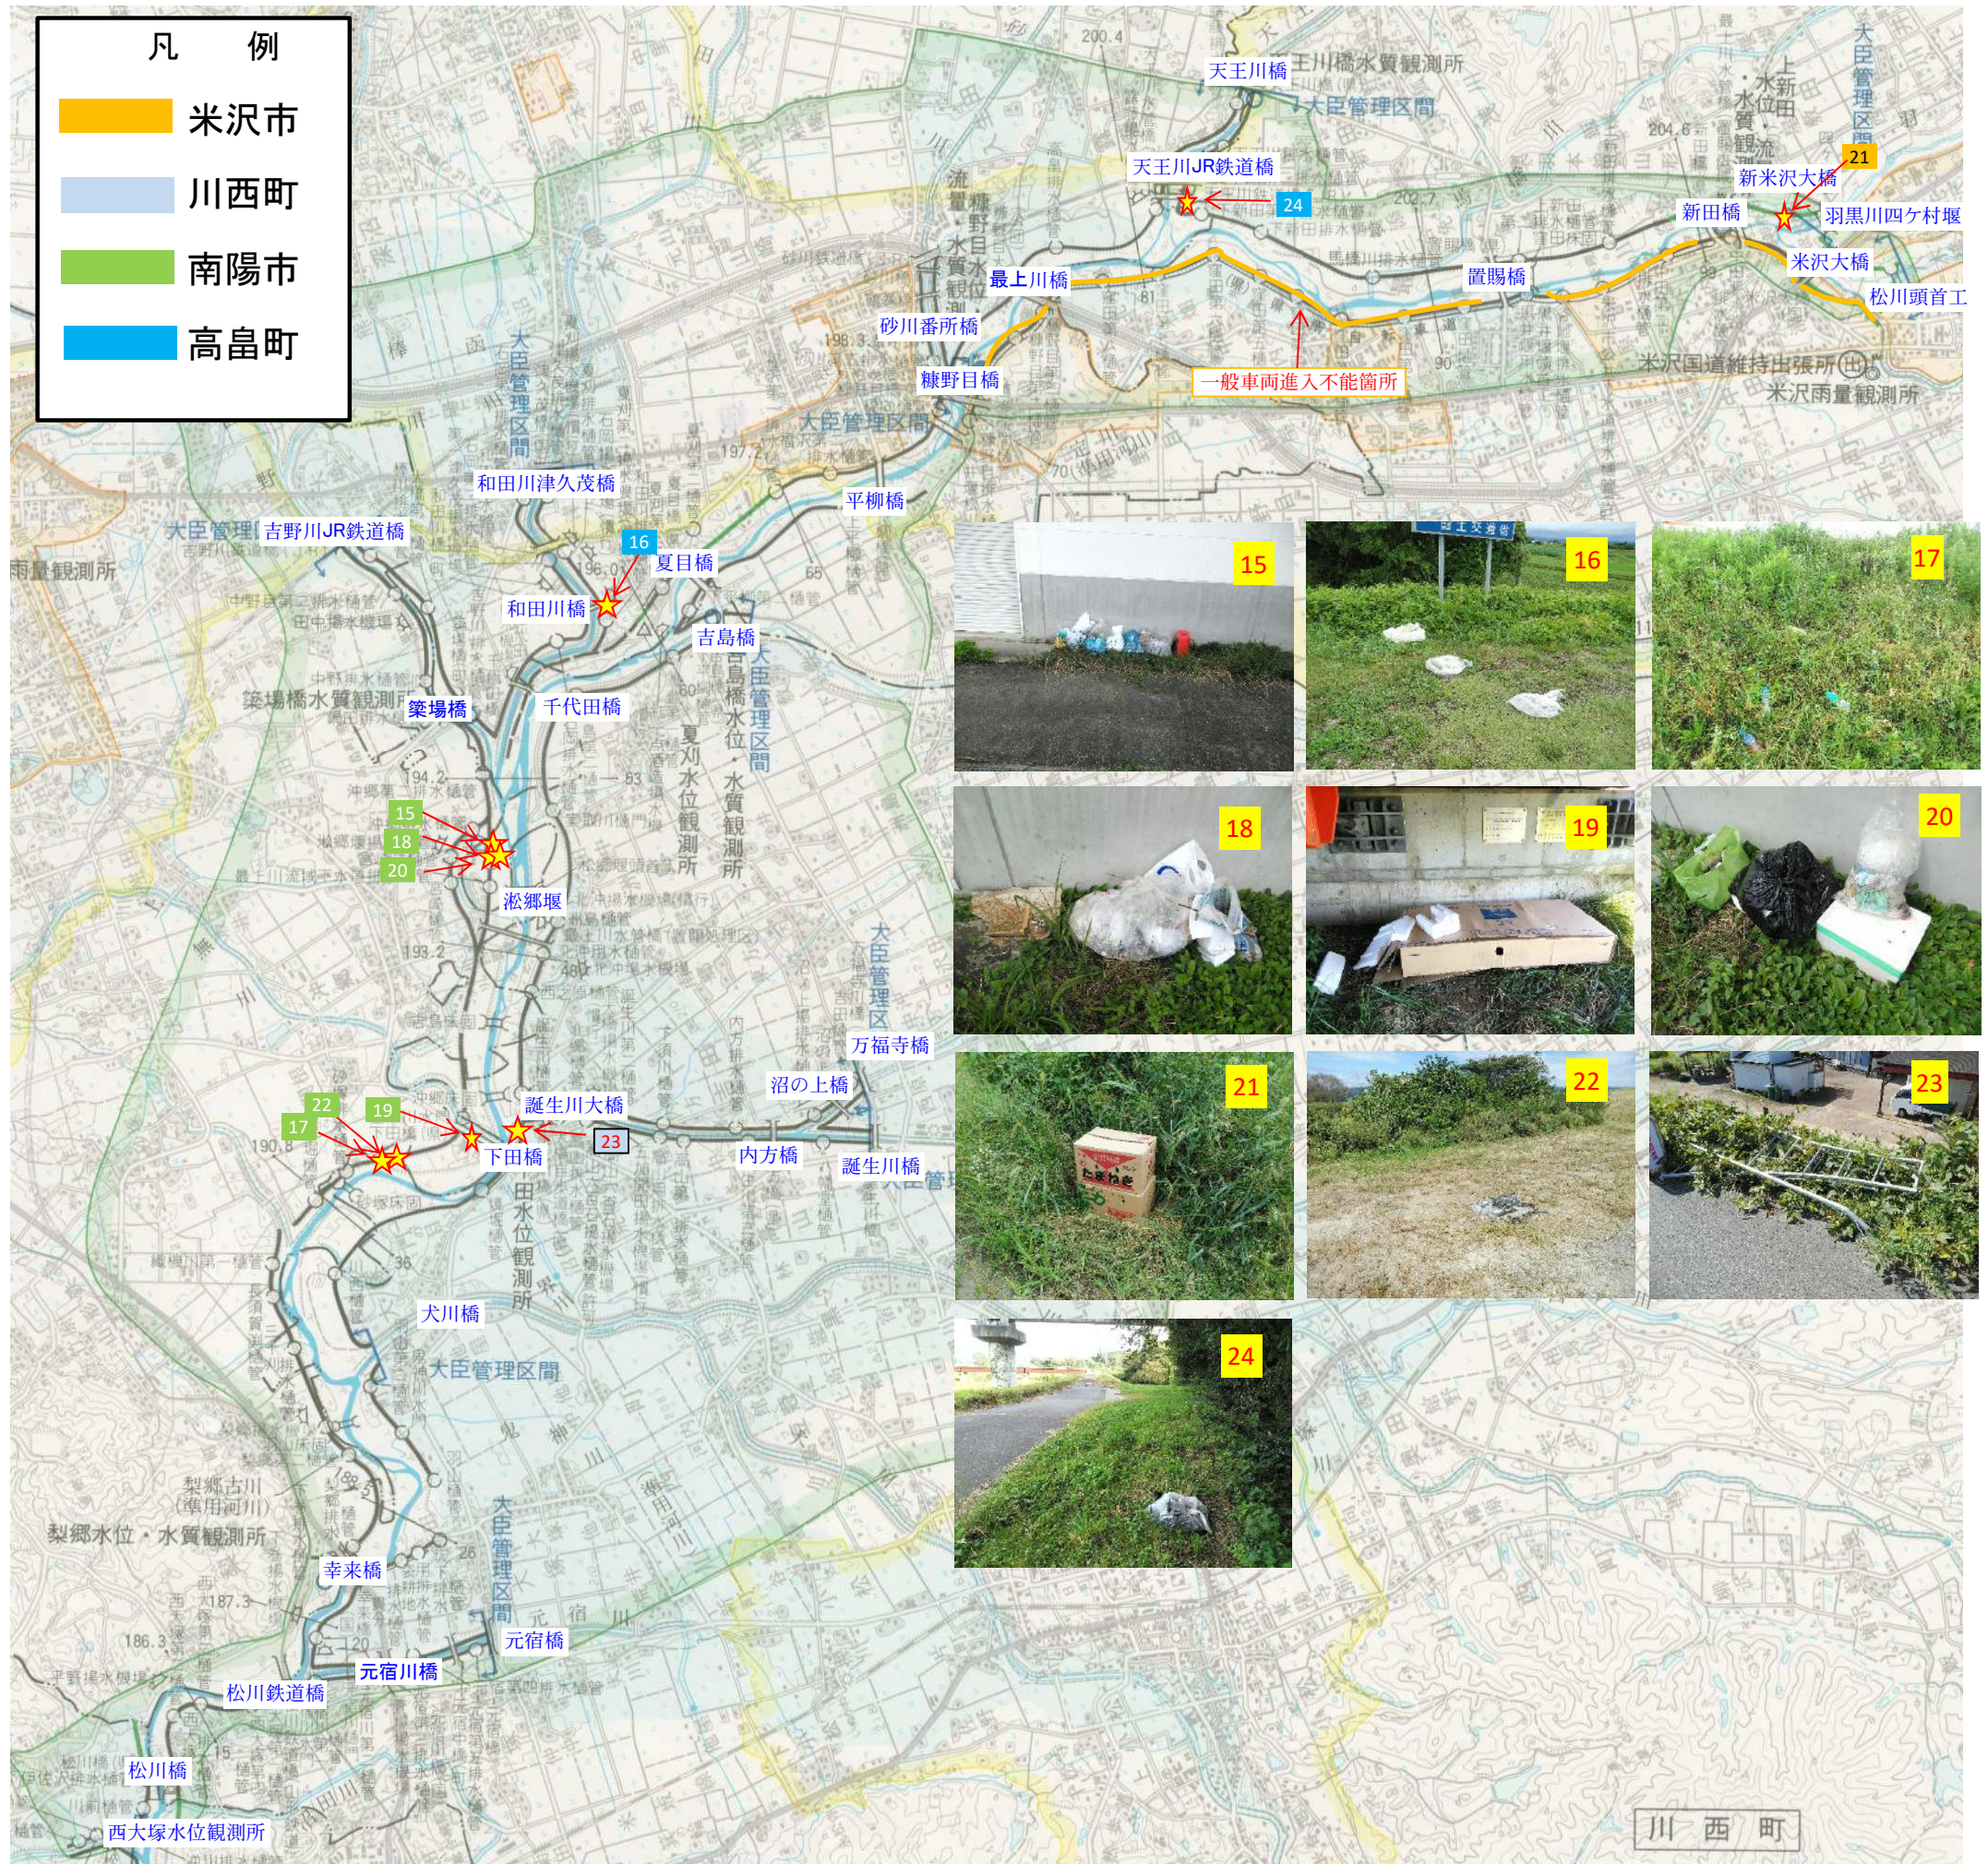

No	月日	場所	内容
15	7/1	最上川右岸 No.50	宮崎緊急資材倉庫脇 家庭雑貨ゴミの投棄
16	7/9	和田川左岸 No.6+	和田川橋下流天端 家庭ゴミの投棄
17	8/13	最上川右岸 No.36+	下田橋下流 川裏法面 ベットボトル等の投棄
18	8/17	最上川右岸 No.50	宮崎緊急資材倉庫脇 家庭雑貨ゴミの投棄
19	8/20	最上川右岸 No.41+	下田橋直下 段ボール箱(TV用)の投棄
20	8/24	最上川右岸 No.50	宮崎緊急資材倉庫脇 家庭雑貨ゴミの投棄
21	8/30	最上川左岸 No.101+	新米沢大橋下流 高水敷 家庭雑貨ゴミの投棄
22	9/22	最上川右岸 No.37+	下田橋下流 高水敷 焼却ゴミの投棄
23	9/27	最上川左岸 No.41+	下田橋上流天端 壊れた脚立の投棄
24	9/30	天王川左岸 No.0+	天王川水管橋下流 家庭ゴミの投棄

★ 不法投棄発見箇所  現在、南陽出張所管内では 12ヶ所にカメラで河川のあらゆる状況を24時間監視しています。

ゴミは持ち帰りましょう