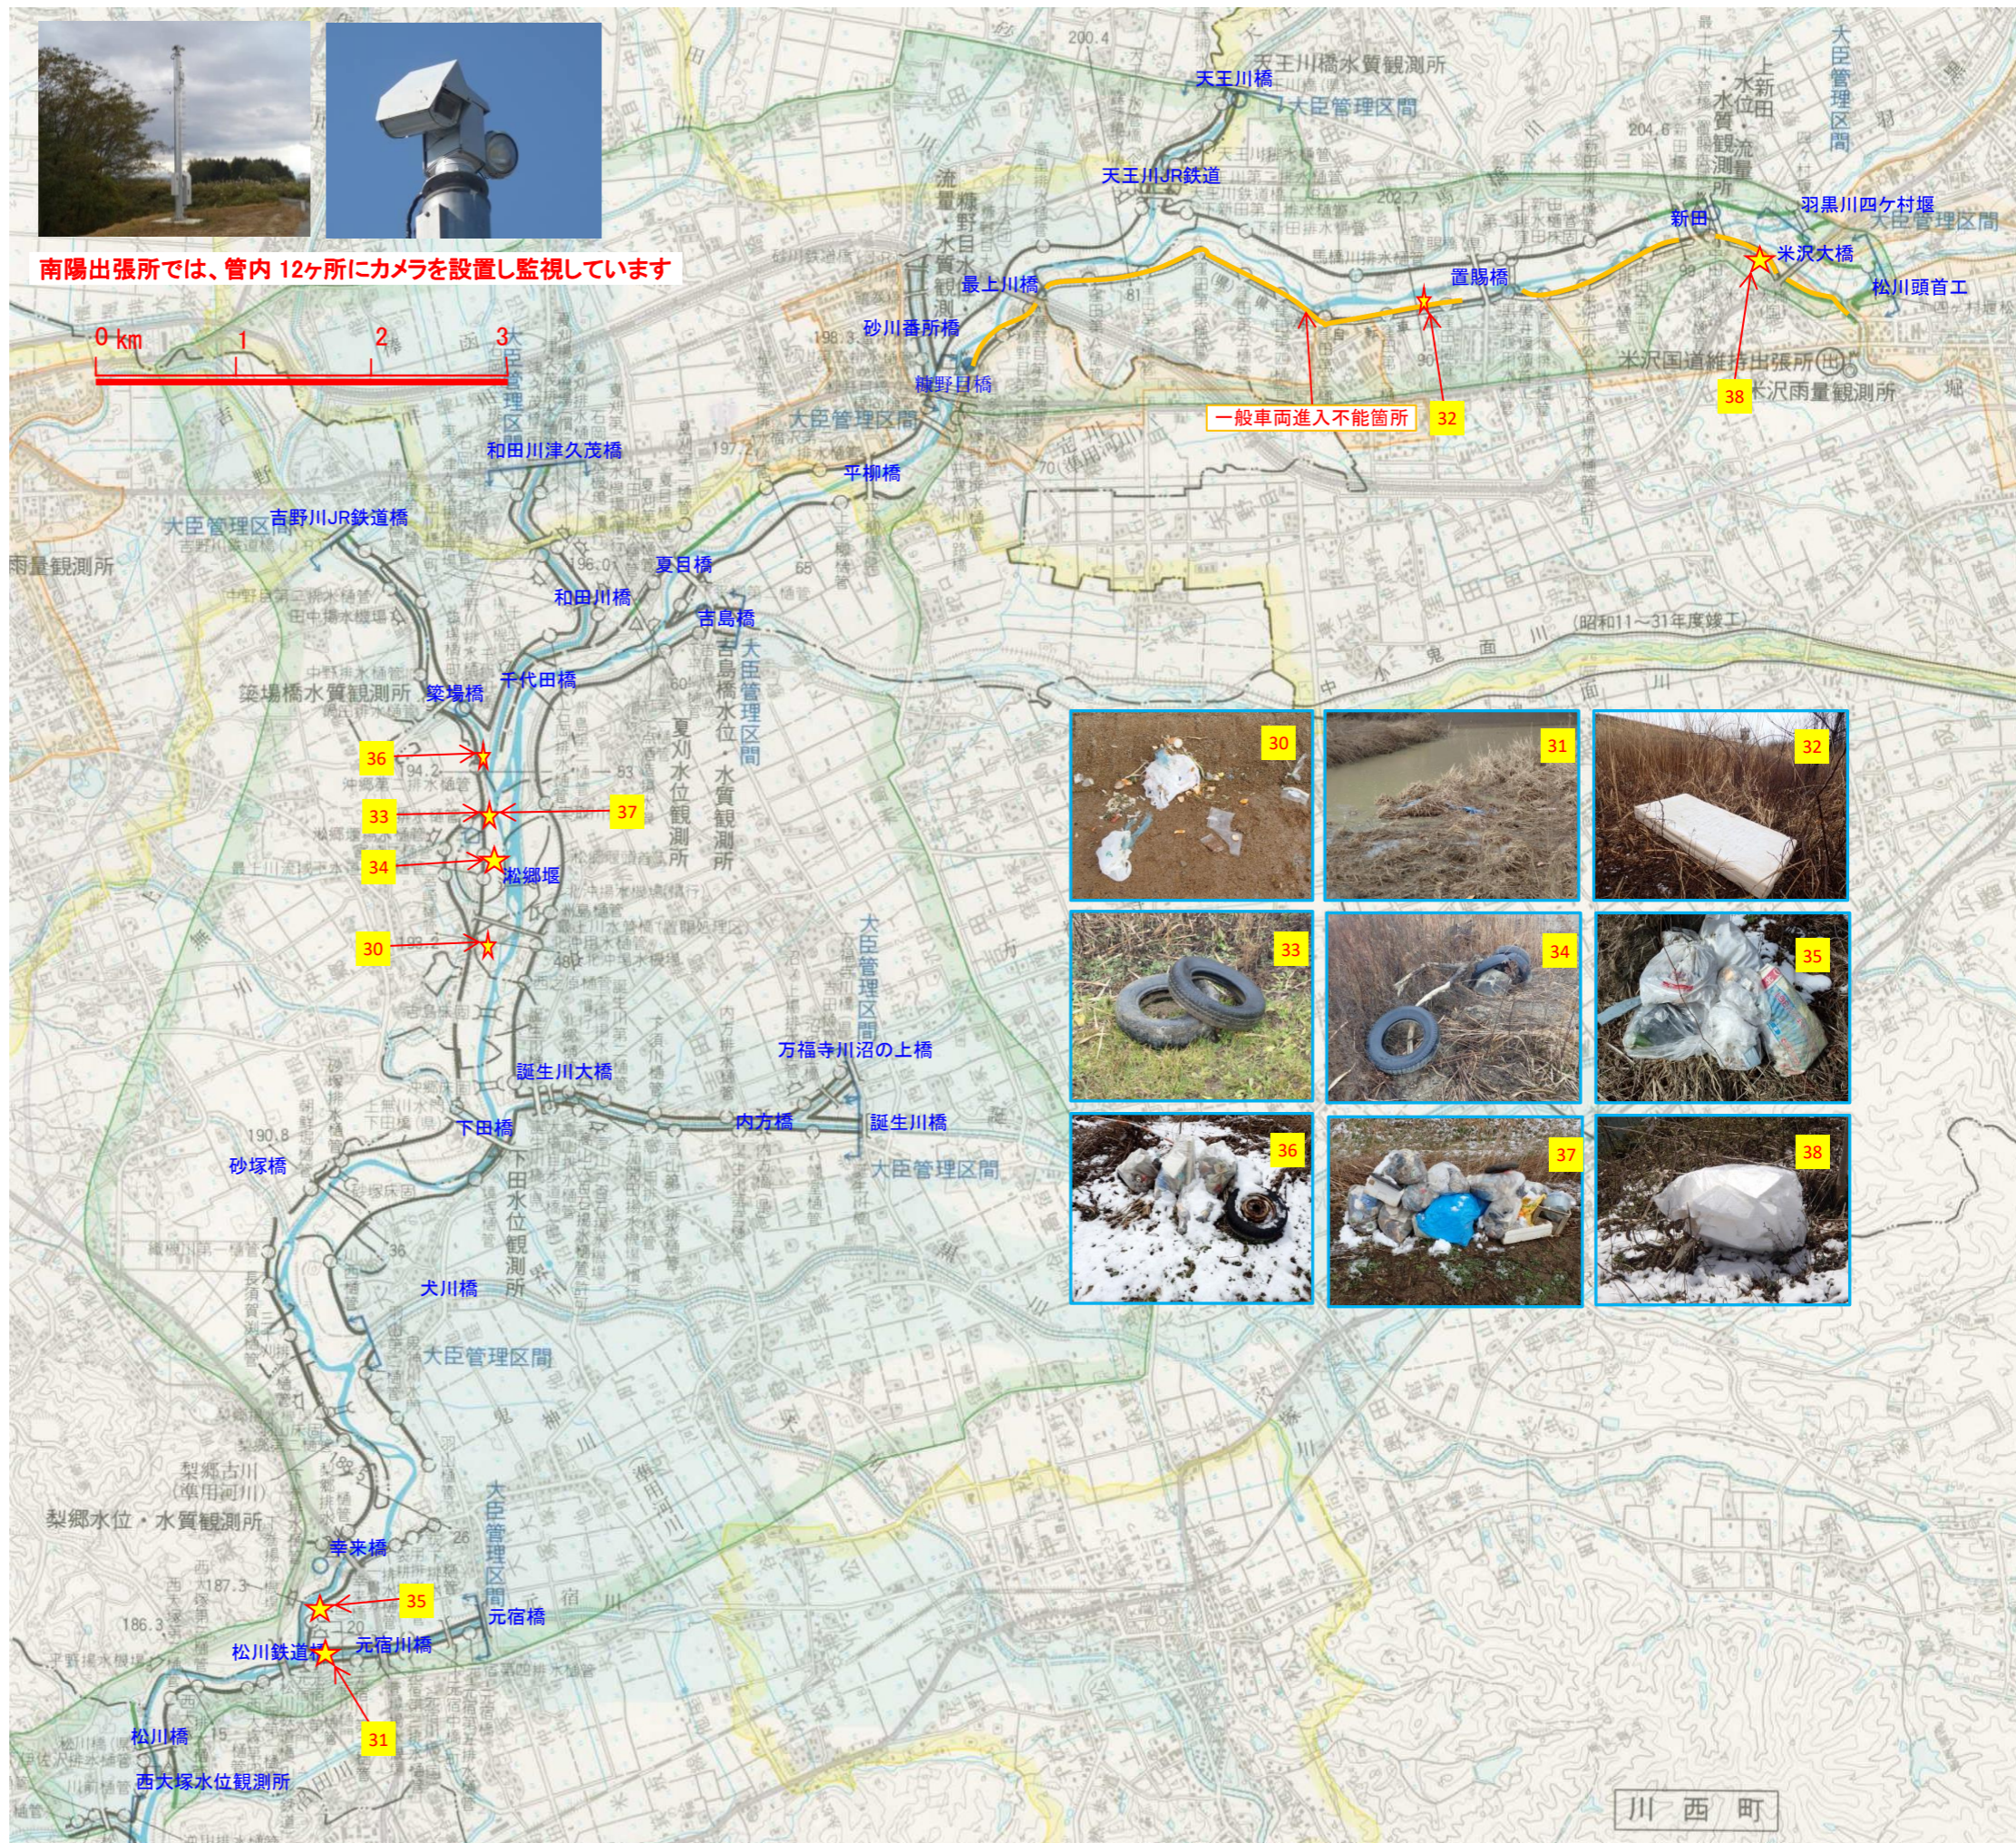

月日	場所	内容
30	1/7	最上川右岸No.47 家庭ゴミ(生ゴミ)の投棄
31	1/16	元宿川低水路No.0+ 標着ゴミ(ブルーシート)
32	1/20	最上川左岸No.90+ 粗大ゴミ(マットレス)の投棄
33	1/28	最上川右岸No.52 高水敷へのタイヤ(2本)の投棄
34	1/28	最上川右岸No.50+ 高水敷へのタイヤ(4本)の投棄
35	2/12	最上川左岸No.20+ 高水敷への家庭雑貨ゴミの投棄
36	3/24	吉野川右岸No.0- 高水敷へのゴミの集積放置
38	3/24	最上川右岸No.52 高水敷へのゴミの集積放置
37	3/30	最上川左岸No.103 発砲スチロール片2袋の投棄

★ 不法投棄発見箇所

南陽出張所では、管内 12ヶ所にカメラを設置し監視しています

ゴミは持ち帰りましょう