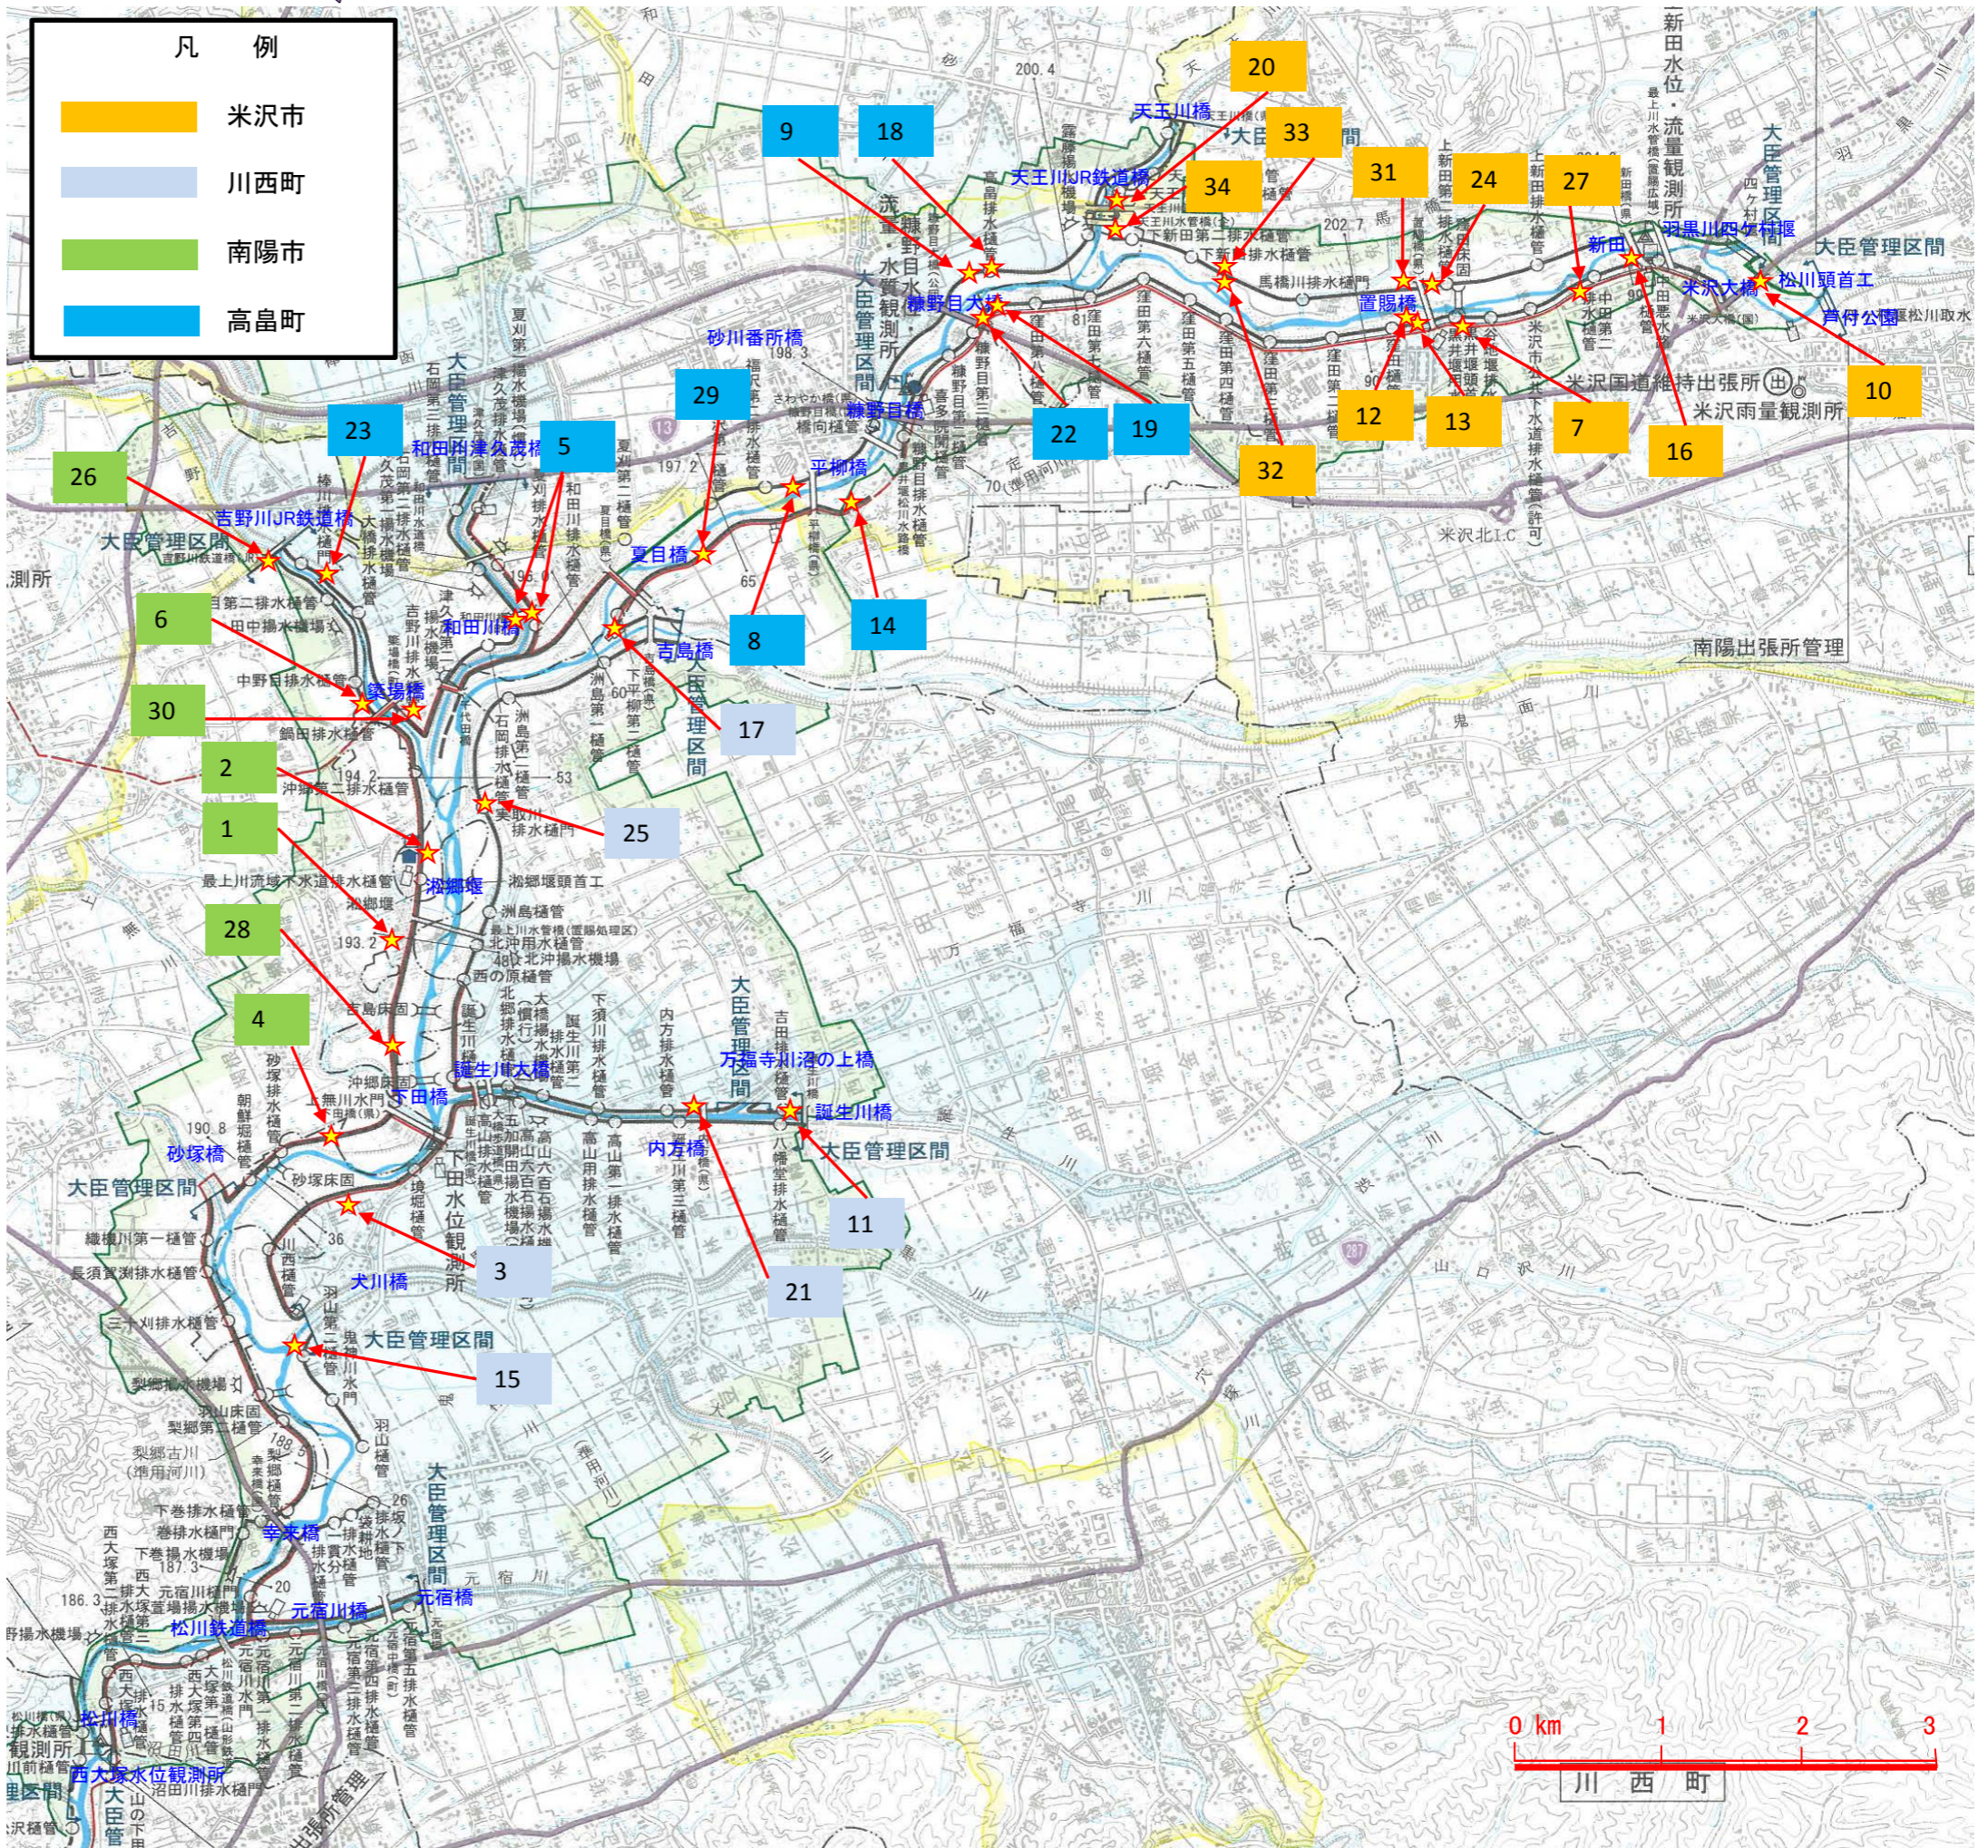

月日	場所	内容
1	4/4 最上川右岸 No.46+	川裏法面の放置自転車
2	4/8 最上川右岸 No.51+	法尻への家庭ゴミ投棄
3	4/15 最上川左岸 No.38+	裏小段へのダンボールの投棄
4	4/18 最上川右岸 No.37+	堤防表坂路法尻附近への果樹屑(林橋)の投棄
5	4/30 和田川右岸 No.6+	右岸側河岸に8本 左岸側法面、橋台に3本 タイヤの投棄
6	6/6 吉野川右岸 No.2+	不要になったゴムクローラーの投棄
7	6/16 最上川左岸 No.93-	家庭ゴミの投棄
8	7/9 最上川右岸 No.68-	家庭ゴミの投棄
9	7/17 最上川右岸 No.77	農業用廃ビニールの投棄
10	7/22 最上川右岸 No.104-	28型ブラウン管テレビの投棄
11	8/26 誕生川 No.12+	河道内への農業用廃ビニールの飛来
12	9/1 最上川左岸 No.91+	ゴミの残骸の放置
13	9/3 最上川左岸 No.92-	ゴミ(汚物)の散乱投棄
14	10/3 最上川左岸 No.68+	農業用廃ビニールゴミの放置
15	10/14 最上川左岸 No.30	スタッドレスタイヤ1本の投棄
16	10/21 最上川左岸 No.100-	家庭雑貨ゴミの投棄
17	11/4 鬼面川右岸 No.1-	損傷したワイヤーの投棄
18	11/4 最上川右岸 No.77	損壊したスケールの投棄
19	11/6 最上川左岸 No.77	ピン缶、ブラウン管の不法投棄
20	11/6 天王川左岸 No.2+	空き缶の不法投棄
21	11/10 誕生川右岸 No.9	発泡スチロール箱とクルミ袋
22	11/13 最上川左岸 No.77-	エアコン室内機の不法投棄
23	11/14 吉野川左岸 No.7-	すだれの不法投棄
24	11/17 最上川右岸 No.93-	家庭ゴミ(衣類)の投棄
25	11/25 最上川左岸 No.53+	家庭ゴミの投棄
26	11/26 吉野川右岸 No.9-	オイル缶 2缶の投棄
27	11/27 最上川左岸 No.97-	家庭ゴミの投棄
28	11/28 最上川右岸 No.43+	家庭雑貨ゴミの投棄
29	12/1 最上川左岸 No.64-	野菜くずの投棄
30	3/11 吉野川左岸 No.2-	家庭雑貨、シンナーの一斗管(液体残あり)の投棄
31	3/23 最上川左岸 No.91+	雑貨ゴミの投棄
32	3/23 最上川左岸 No.85+	雑貨ゴミの投棄
33	3/23 最上川左岸 No.85+	衣類の投棄
34	3/23 最上川左岸 No.83+	衣類の投棄

凡 例

- 米沢市
- 川西町
- 南陽市
- 高島町

《1》最上川右岸 No.46+ 湊郷堰下流  
川裏法面の放置自転車

《2》最上川右岸 No.51+ 湊郷堰上流  
法尻への家庭ゴミ投棄

《3》最上川左岸 No.38+ 下田橋下流  
裏小段へのダンボールの投棄

《4》最上川右岸 No.37+ 下田橋下流  
堤防表坂路法尻附近への果樹屑（林檎）の投棄

《5》和田川右岸 No.6+ 和田橋下流  
右岸側河岸に8本左岸側法面橋台に3本タイヤの投棄

《12》最上川 左岸No.91+ 置賜橋下流  
公園内あづま屋脇 ゴミの残骸の放置

《13》最上川 左岸No.92- 置賜橋下流  
ゴミ(汚物)の散乱投棄

《14》最上川左岸No.68+ 平柳橋上流堤外坂路  
農業用廃ビニールゴミの放置

《15》最上川左岸No.30 羽山第2樋管上流側高水敷  
スタッドレスタイヤ1本の投棄

《16》最上川左岸No.100- 新田橋の下  
家庭雑貨ゴミの投棄

《17》鬼面川右岸No.1- 鬼面川合流点天端  
損傷したワイヤーの投棄

《23》吉野川左岸No.7- 棒川樋管下流 裏法尻  
すだれの不法投棄

《24》最上川右岸No.93- 置賜橋上流 河川公園駐車場脇  
家庭ゴミ(衣類)の投棄

《25》最上川左岸No.53+ 実取川樋管上流  
家庭ゴミの投棄

《26》吉野川右岸No.9- JR鉄道橋下流側帯  
オイル缶 2缶の投棄

《27》最上川左岸No.97- 中田第2樋管下流  
家庭ゴミの投棄

《28》最上川右岸No.43+ 下田橋下流  
家庭雑貨ゴミの投棄