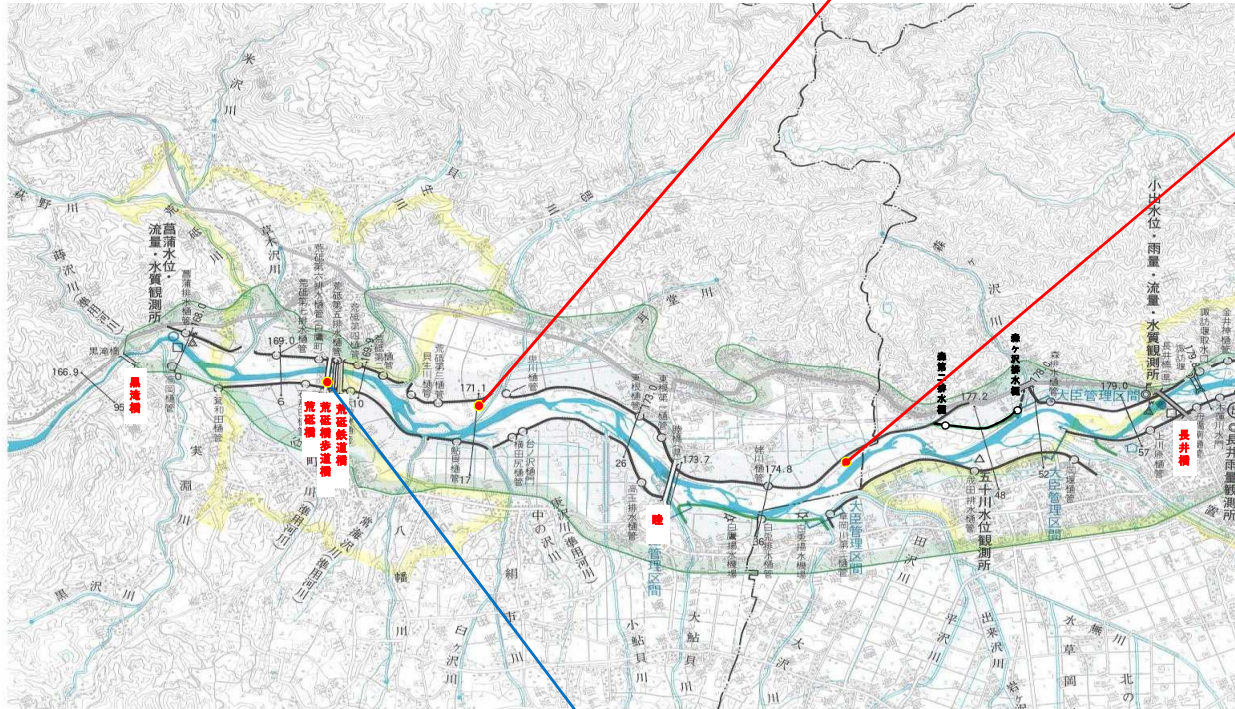

平成30年度 不法投棄位置図 (4月~9月)
 長井出張所管内・長井橋下流~黒滝橋区間

H30不法投棄件数 (4月~9月)

長井橋下流~黒滝橋区間

	右岸側	2件
	左岸側	1件
		計3件