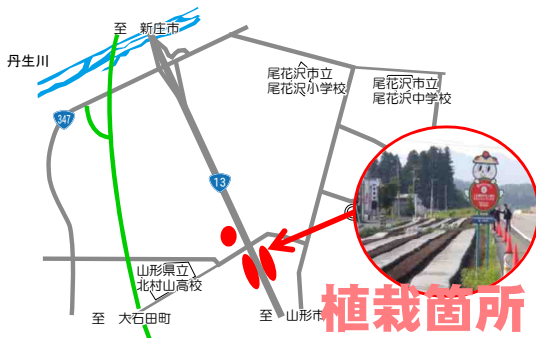

### 花のかけはし 実行委員会

「花のかけはし実行委員会」は平成15年から国道13号沿いの道路美化活動を始めました。翌年には委員会・尾花沢市・山形河川国道事務所の3者でボランティア・サポート・プログラム協定を締結し、それぞれが役割分担して、ゴミ拾いや花の植栽、除草作業などを行っています。

6/12(日)

国道13号尾花沢市尾花沢の交差点付近にて花の植栽が行われました。今年も早朝からたくさんのボランティアの皆さんにより、道路端が美しい「花のかけはし」へと生まれ変わりました！

検温・手指消毒の実施

ボランティアの皆さん

尾花沢市長挨拶

植栽活動

植栽活動

植栽箇所

6月22日時点での開花状況です。満開になる日が待ち遠しいですね！

国土交通省 山形河川国道事務所 尾花沢国道維持出張所