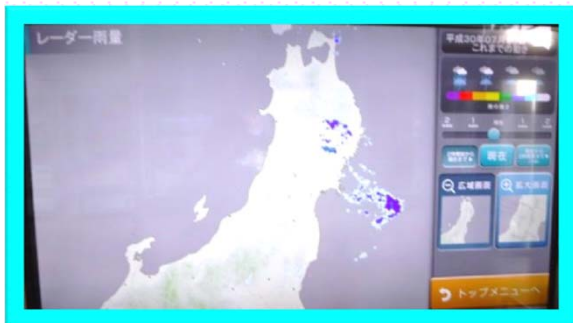

# 道の駅尾花沢：道の駅むらやま

道路と地域の情報サービスモニターについて

道の駅には、道路情報や気象情報、防災情報を提供するモニターが設置されています。休憩などで立ち寄った際には、ぜひ利用してみてください。

通行規制

レーダー雨量

高速道路情報

防災情報

日本の天気  
(今)

パネルにタッチすれば、いろいろな情報が分かります。

工事規制や通行止めの情報を見ることができます。

全国の道路カメラをリアルタイムで見ることができます。

雨雲の情報を見ることができます。

ハザードマップや避難所情報を見ることができます。