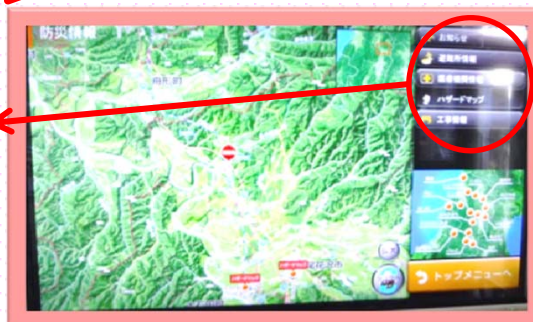

# 道の駅尾花沢：道の駅むらやま

道路と地域の情報サービスモニターについて

道の駅には、道路情報や気象情報、防災情報を提供するモニターが設置されています。休憩などで立ち寄った際には、ぜひ利用してみてください。

通行規制

レーダー雨量

高速道路情報

防災情報

日本の天気  
(今)

パネルにタッチすれば、いろいろな情報が分かります。

工事規制や通行止めの情報を見ることができます。

全国の道路カメラをリアルタイムで見ることができます。

雨雲の情報を見ることができます。

ハザードマップや避難所情報を見ることができます。