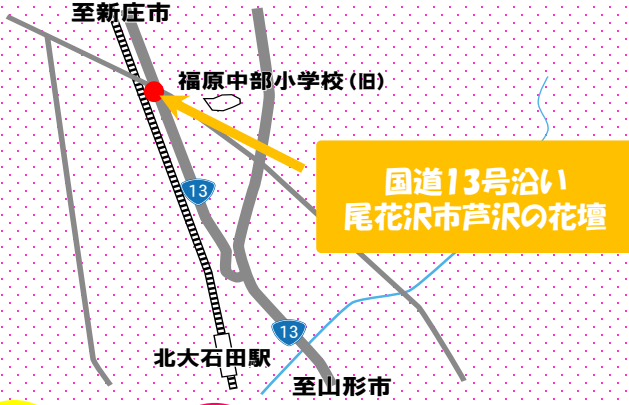

道路に関するご意見
やご質問、出張所通信
の感想など、どんな
お寄せ下さい！

国土交通省 山形河川国道事務所 尾花沢国道維持出張所
TEL 0237-23-2521 / FAX 0237-23-2523

尾花沢国道維持出張所HPアドレス <http://www.thr.mlit.go.jp/yamagata/syucho/obaji/>

道路愛護団体活動・・・芦沢花の会・・・

6月5日(日)、尾花沢市芦沢地区にて「芦沢花の会」の皆様による花の苗植えが行われました。約40名の方々が参加し、国道沿いの花壇を色鮮やかに飾って下さいました。みなさん、ありがとうございました！