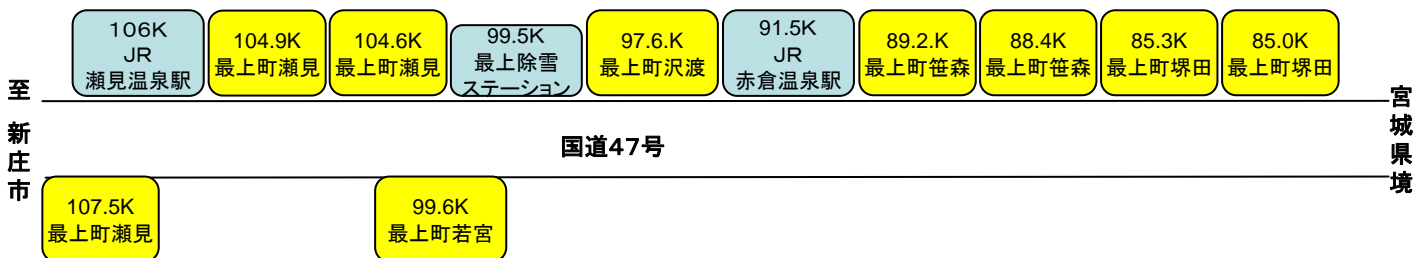

駐車帯クリーンアップ(6月)

5月の駐車帯清掃から1ヶ月が経過しての今回の清掃でした。

この1ヶ月間、国道13号126.6キロポスト付近の駐車帯はひどい状況でした。不法投棄の監視を強化していきたいと思います。

駐車帯を利用する際は、ポイ捨てなどせず、みんなが気持ちよく利用できるようご協力をお願いします。

国道13号駐車帯(6/25実施)

国道47号駐車帯(6/24実施)

今回拾ったゴミ(13号)

燃えるゴミ: 70リットル袋5個分
燃えないゴミ: 70リットル袋0.5個分

今回拾ったゴミ(47号)

燃えるゴミ: 70リットル袋0.5個分
燃えないゴミ: 70リットル袋0.5個分

6月駐車帯のゴミ(一部)

空き缶のポイ捨て

ゼッケン

大きいビニール

カップラーメンの容器

国道13号126. 6キロポスト付近の駐車帯は常に不法投棄が激しく、今回の駐車帯清掃までの1ヶ月間に、道路パトロールで3回ごみ拾いを行っています。不法投棄の監視を強化していきたいと思います。

5/23パトロール(駐車帯清掃から1週間)

6/8パトロール

6/10パトロール 瀬戸物などがあって危険でした

6/25駐車帯清掃のときにはまたもや！生活ごみや腐ったサクランボなどが大量に。

車中であることが、尿入りペットボトルや大便入りビニール袋のポイ捨ての原因になっています。

1. ポイ捨てをしない
 2. 大小便はトイレでする
- ご協力をお願いします！

道路清掃・植栽等ボランティア活動に興味のある方は、尾花沢国道維持出張所管理係までご連絡ください。たくさんの方からのご連絡をお待ちしております。