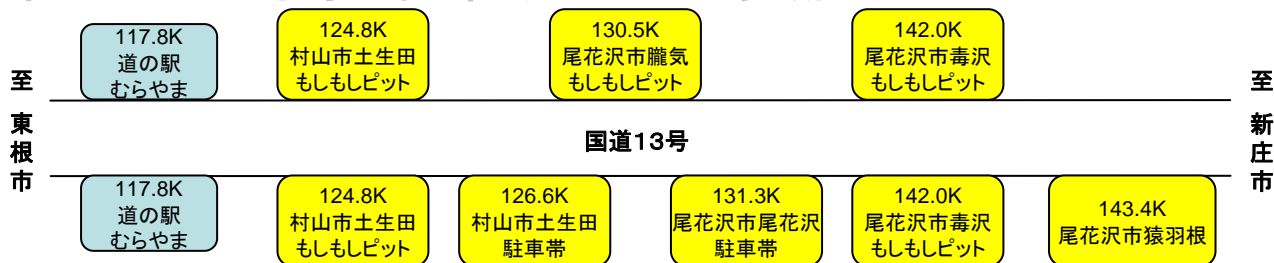

駐車帯クリーンアップ(6月)

5月の駐車帯清掃から1ヶ月が経過しての今回の清掃でした。

この1ヶ月間、国道13号126.6キロポスト付近の駐車帯はひどい状況でした。不法投棄の監視を強化していきたいと思います。

駐車帯を利用する際は、ポイ捨てなどせず、みんなが気持ちよく利用できるようご協力をお願いします。

国道13号駐車帯(6/25実施)

国道47号駐車帯(6/24実施)

今回拾ったゴミ(13号)

燃えるゴミ: 70リットル袋5個分
燃えないゴミ: 70リットル袋0.5個分