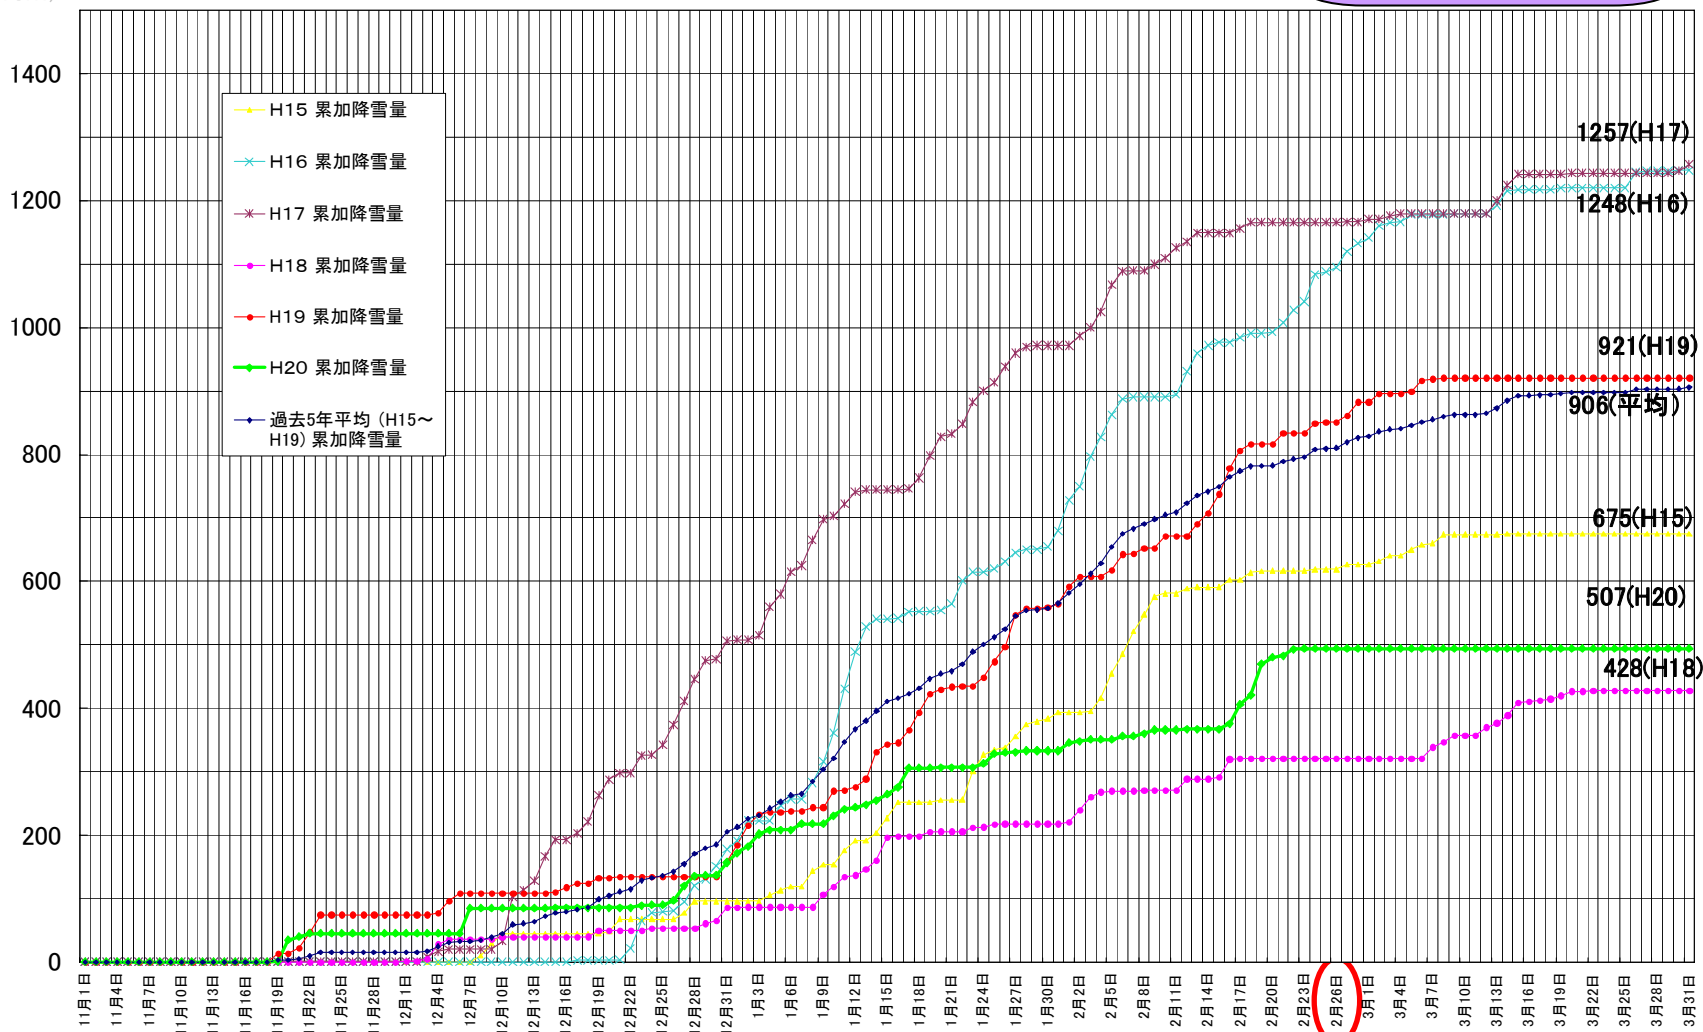

# 降雪・積雪データを発表します

尾花沢除雪ステーション・最上除雪ステーションでは日々降雪・積雪データの記録をしています。2月末時点のデータをお知らせします。

降った雪の量。日々の積雪深を足していった数字だよ

(単位: cm)

尾花沢累加降雪量

その日その日の  
雪の深さだよ

(単位: cm)

### 尾花沢積雪深

降った雪の量。日々の積雪  
深を足していった数字だよ

(単位:cm)

### 最上累加降雪量

その日その日の  
雪の深さだよ

(単位:cm)

最上積雪深

158(H16)

13号・47号とも少雪傾向といえますが、2月中旬の急な大雪のようなことがまたあるかもしれません。  
十分気をつけてください。