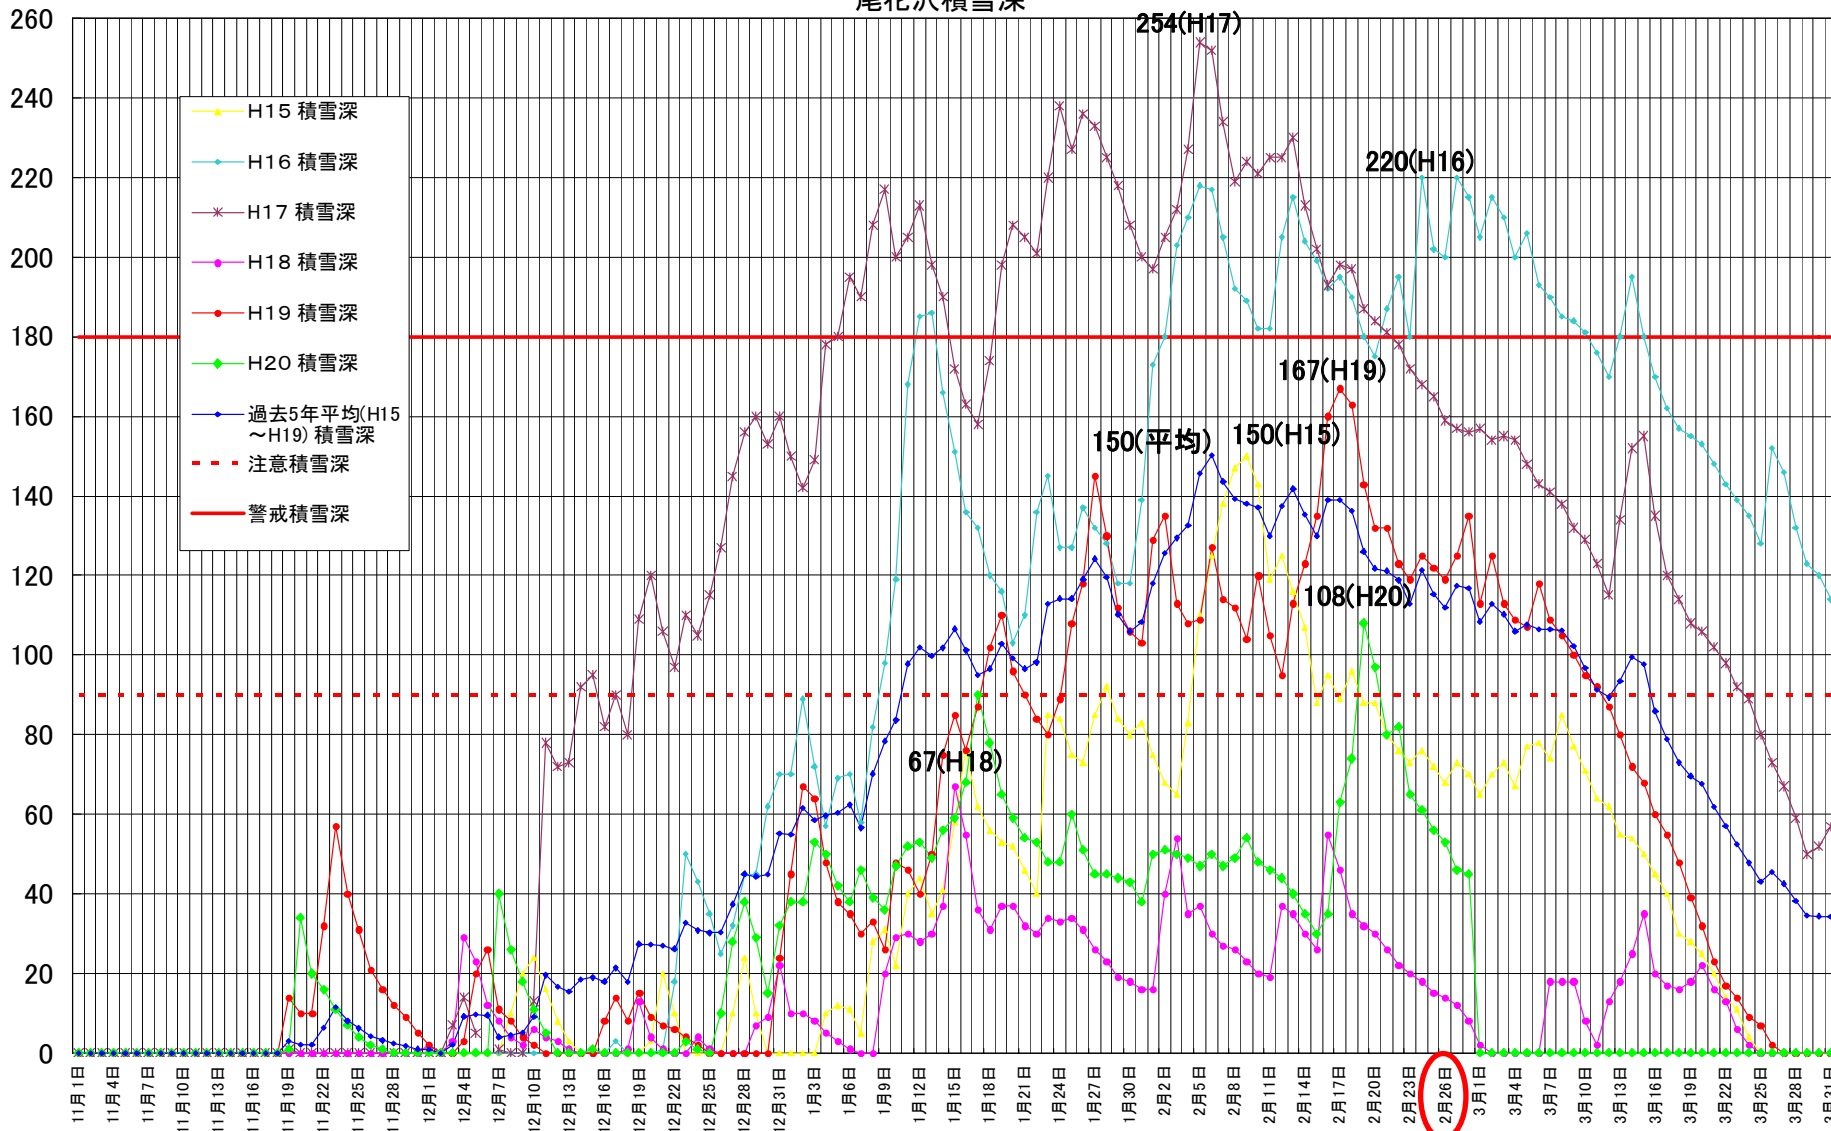

# 降雪・積雪データを発表します

尾花沢除雪ステーション・最上除雪ステーションでは日々降雪・積雪データの記録をしています。2月末時点のデータをお知らせします。

降った雪の量。日々の積雪深を足していった数字だよ

(単位: cm)

尾花沢累加降雪量

その日その日の  
雪の深さだよ

(単位: cm)

### 尾花沢積雪深

降った雪の量。日々の積雪  
深を足していった数字だよ

(単位:cm)

### 最上累加降雪量

その日その日の  
雪の深さだよ

(単位:cm)

最上積雪深

158(H16)

13号・47号とも少雪傾向といえますが、2月中旬の急な大雪のようなことがまたあるかもしれません。  
十分気をつけてください。