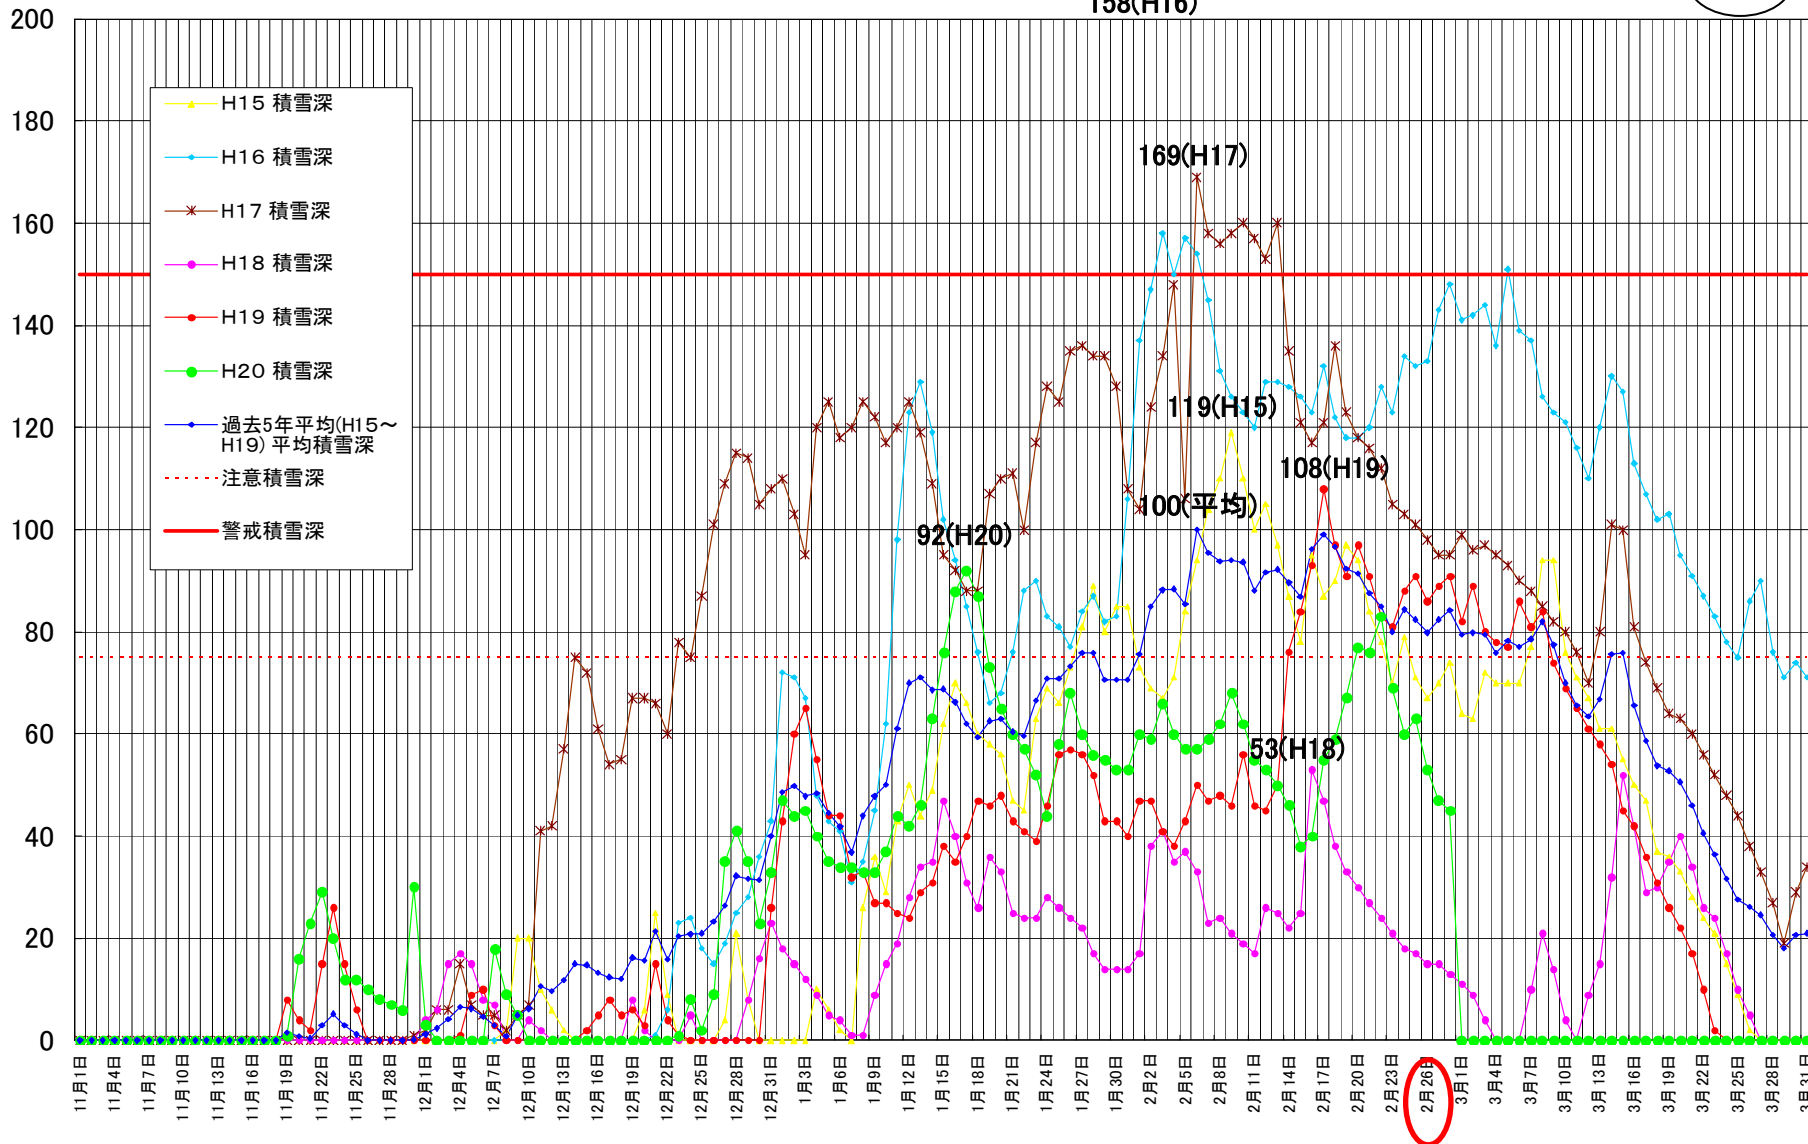

# 降雪・積雪データを発表します

尾花沢除雪ステーション・最上除雪ステーションでは日々降雪・積雪データの記録をしています。2月末時点のデータをお知らせします。

降った雪の量。日々の積雪深を足していった数字だよ

(単位: cm)

尾花沢累加降雪量

その日その日の  
雪の深さだよ

(単位: cm)

### 尾花沢積雪深

降った雪の量。日々の積雪  
深を足していった数字だよ

(単位:cm)

### 最上累加降雪量

その日その日の  
雪の深さだよ

(単位:cm)

最上積雪深

158(H16)

13号・47号とも少雪傾向といえますが、2月中旬の急な大雪のようなことがまたあるかもしれません。  
十分気をつけてください。