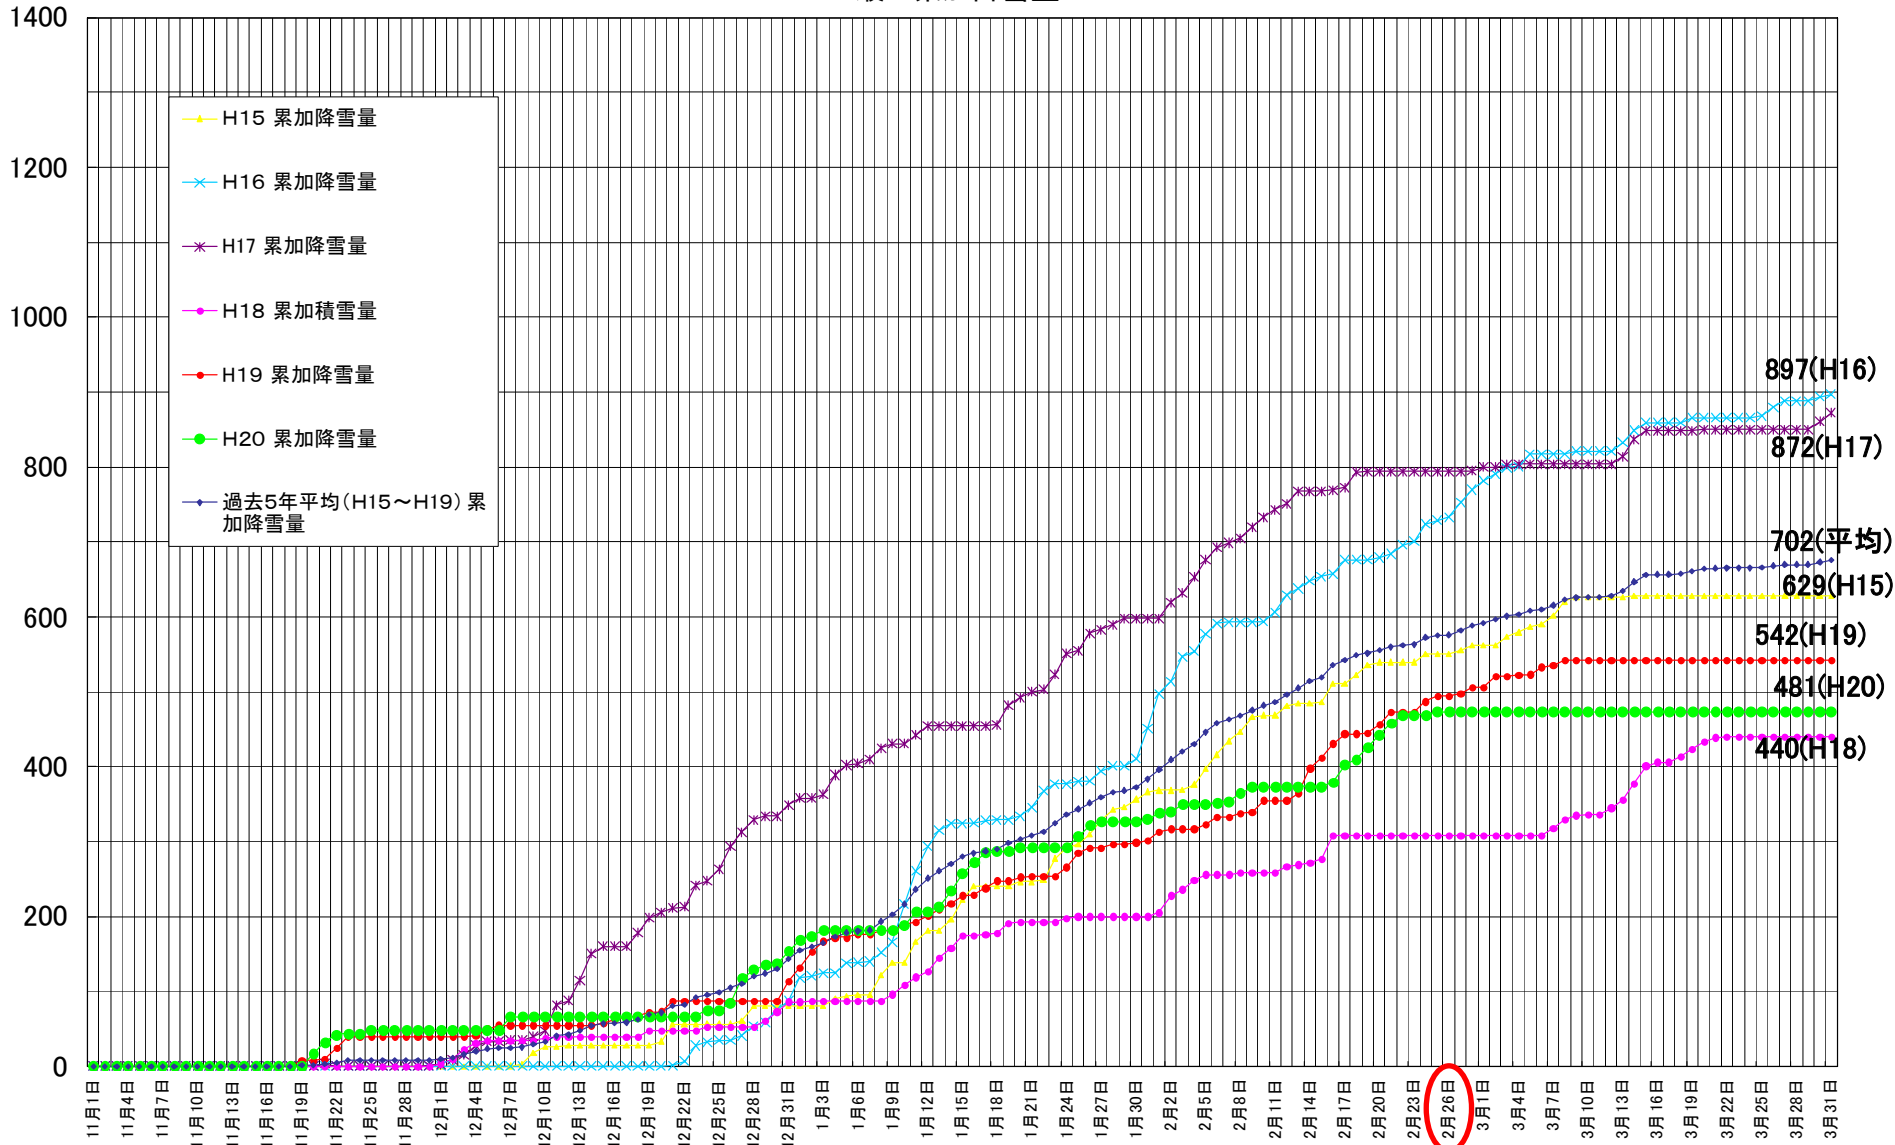

# 降雪・積雪データを発表します

尾花沢除雪ステーション・最上除雪ステーションでは日々降雪・積雪データの記録をしています。2月末時点のデータをお知らせします。

降った雪の量。日々の積雪深を足していった数字だよ

(単位: cm)

尾花沢累加降雪量

その日その日の  
雪の深さだよ

(単位: cm)

### 尾花沢積雪深

降った雪の量。日々の積雪  
深を足していった数字だよ

(単位:cm)

### 最上累加降雪量

その日その日の  
雪の深さだよ

(単位:cm)

最上積雪深

158(H16)

13号・47号とも少雪傾向といえますが、2月中旬の急な大雪のようなことがまたあるかもしれません。  
十分気をつけてください。