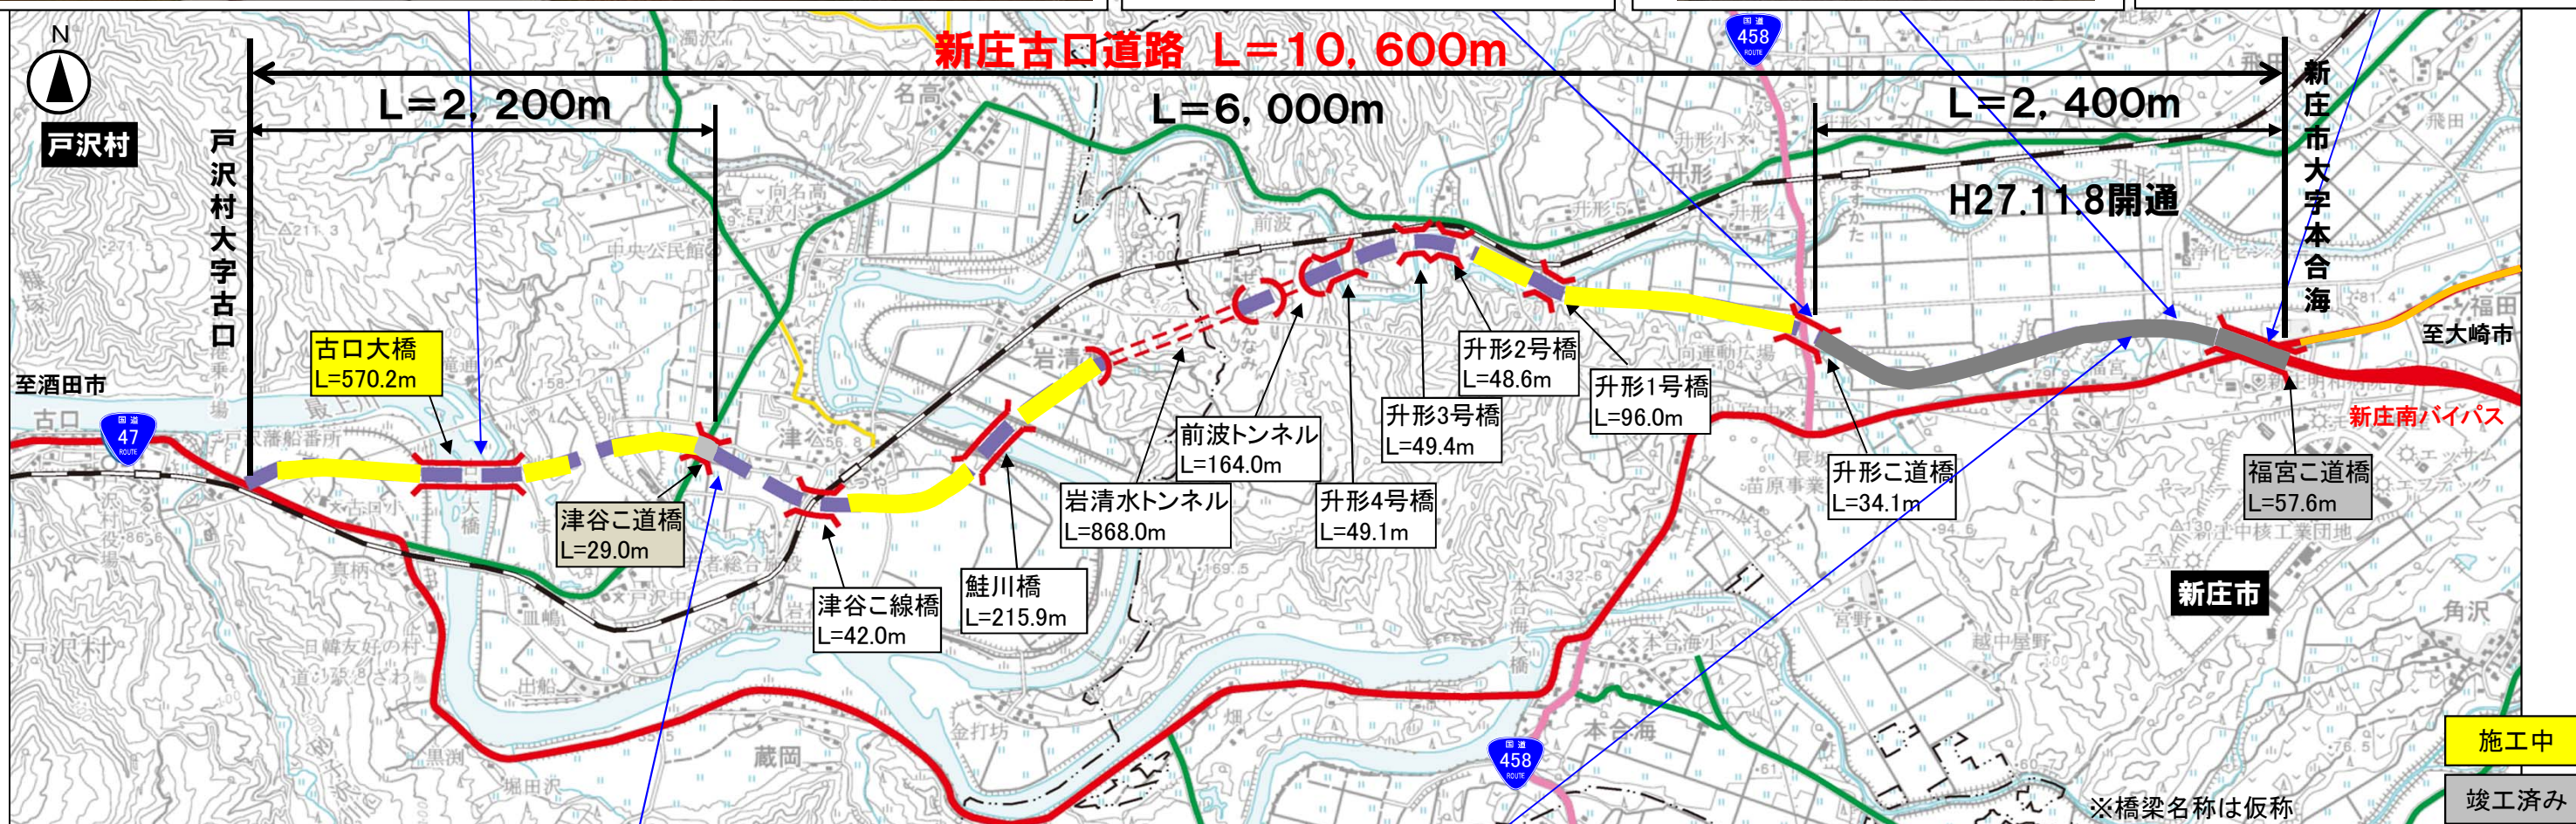

国道47号 新庄古口道路 工事状況

平成27年 12月 1日現在

古口大橋

升形交差点(新庄方面)

福宮地区(酒田方面)

福宮交差点(酒田方面)

津谷地区(酒田方面)

新庄古口道路(本合海~升形) L=2.4km 開通後の状況

福宮交差点(新庄方面)