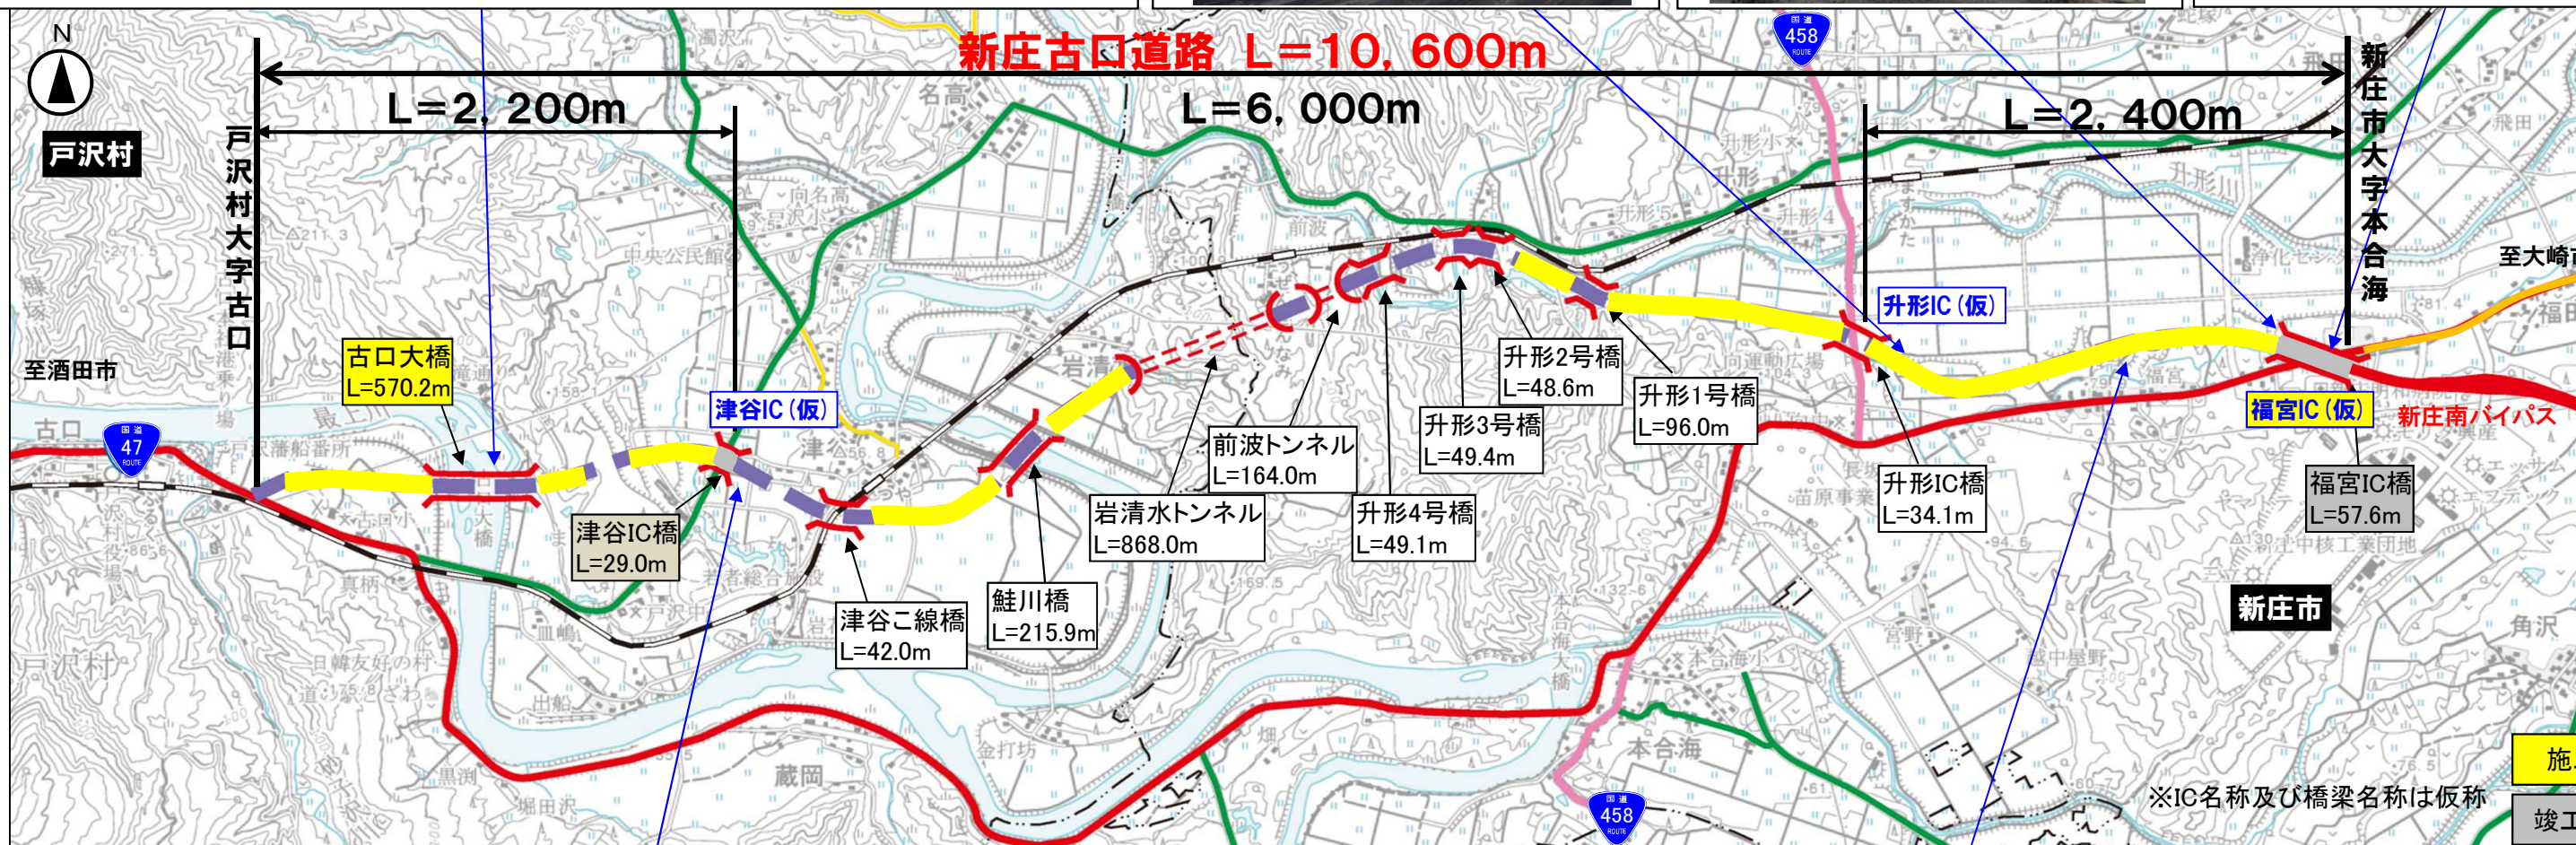

国道47号 新庄古口道路 工事状況

平成27年 10月 1日現在

古口大橋

升形IC(新庄方面)

福宮地区(酒田方面)

福宮IC(酒田方面)

津谷地区(酒田方面)

福宮地区

福宮IC(新庄方面)