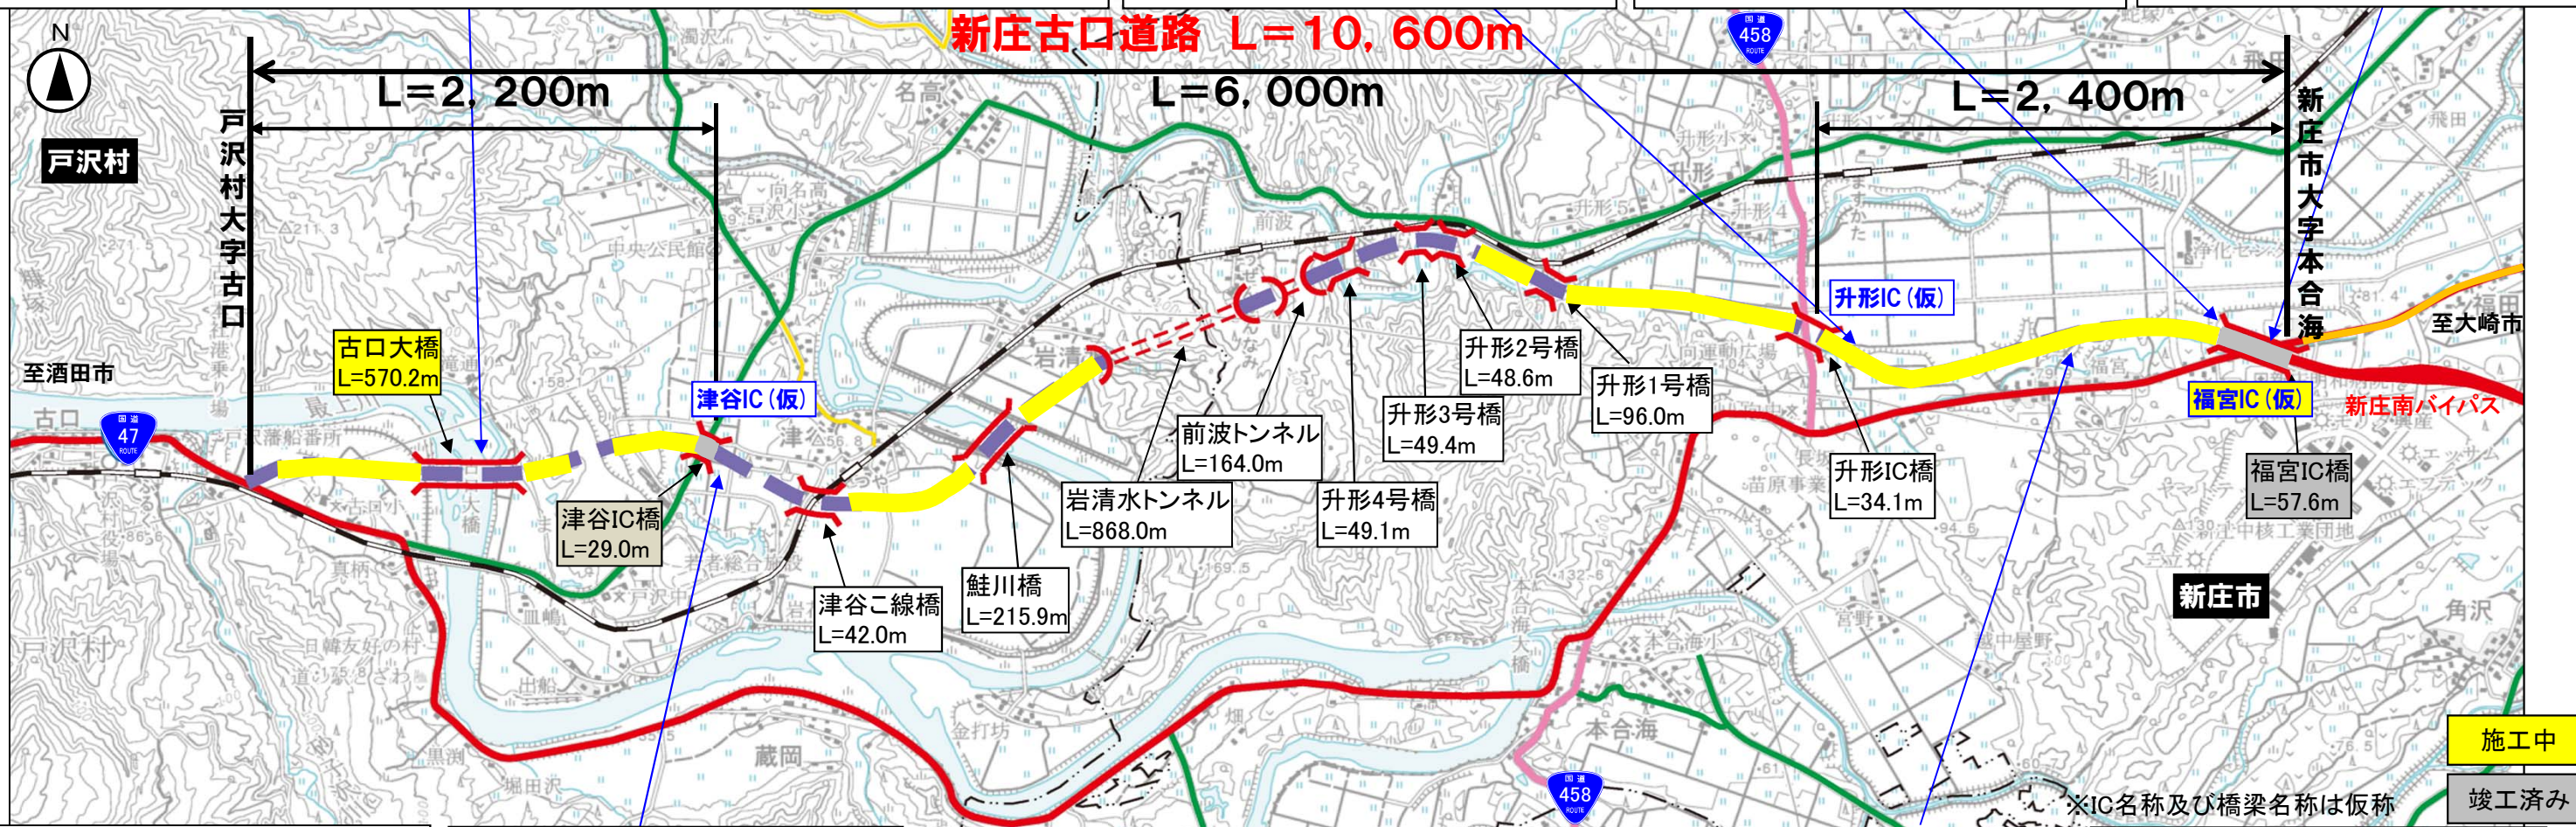

# 国道47号 新庄古口道路 工事状況

平成27年 7月1日現在

古口大橋

升形IC(新庄方面)

福宮地区(酒田方面)

福宮IC(酒田方面)

津谷地区(酒田方面)

福宮地区

福宮IC(新庄方面)