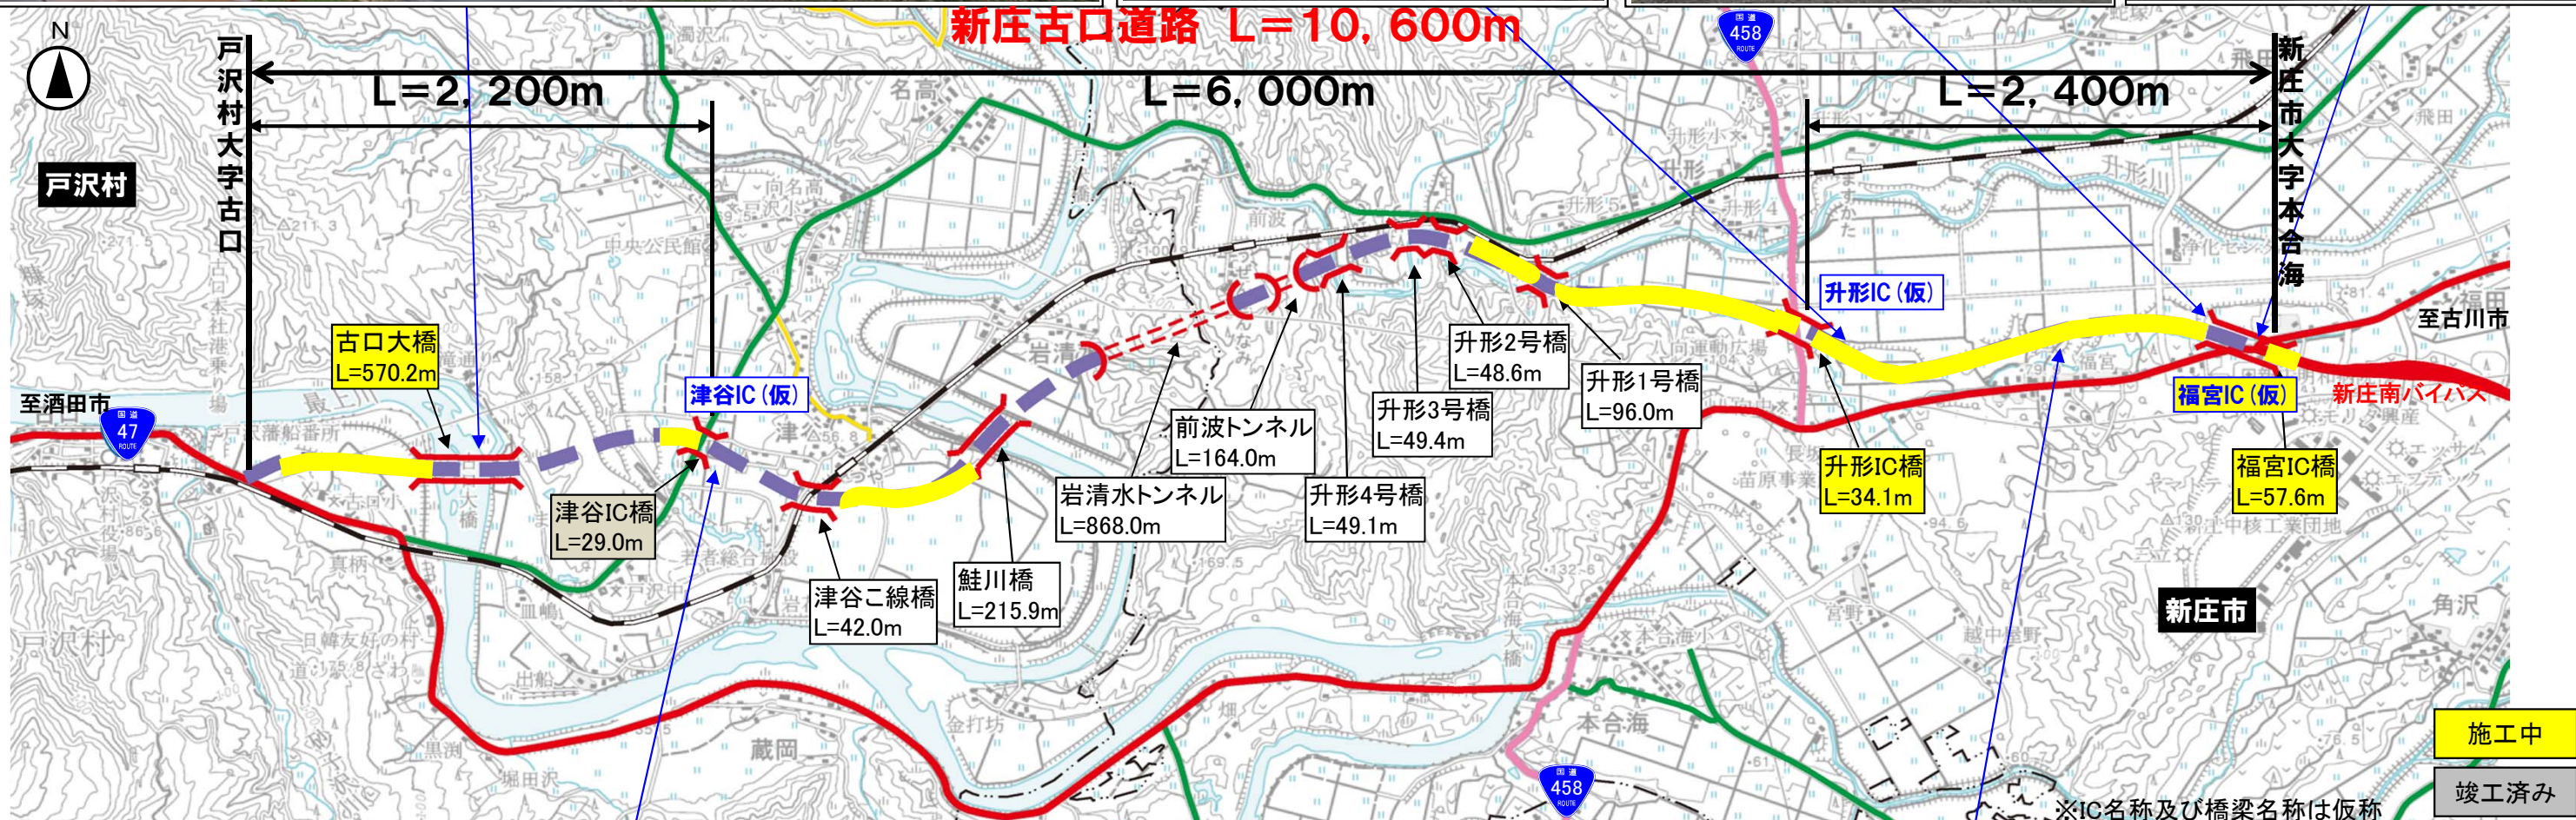

# 国道47号 新庄古口道路 工事状況

平成26年 5月 2日現在

古口大橋

升形IC(新庄方面)

福宮地区(新庄方面)

福宮IC(酒田方面)

津谷地区(酒田方面)

津谷地区(新庄方面)

福宮地区