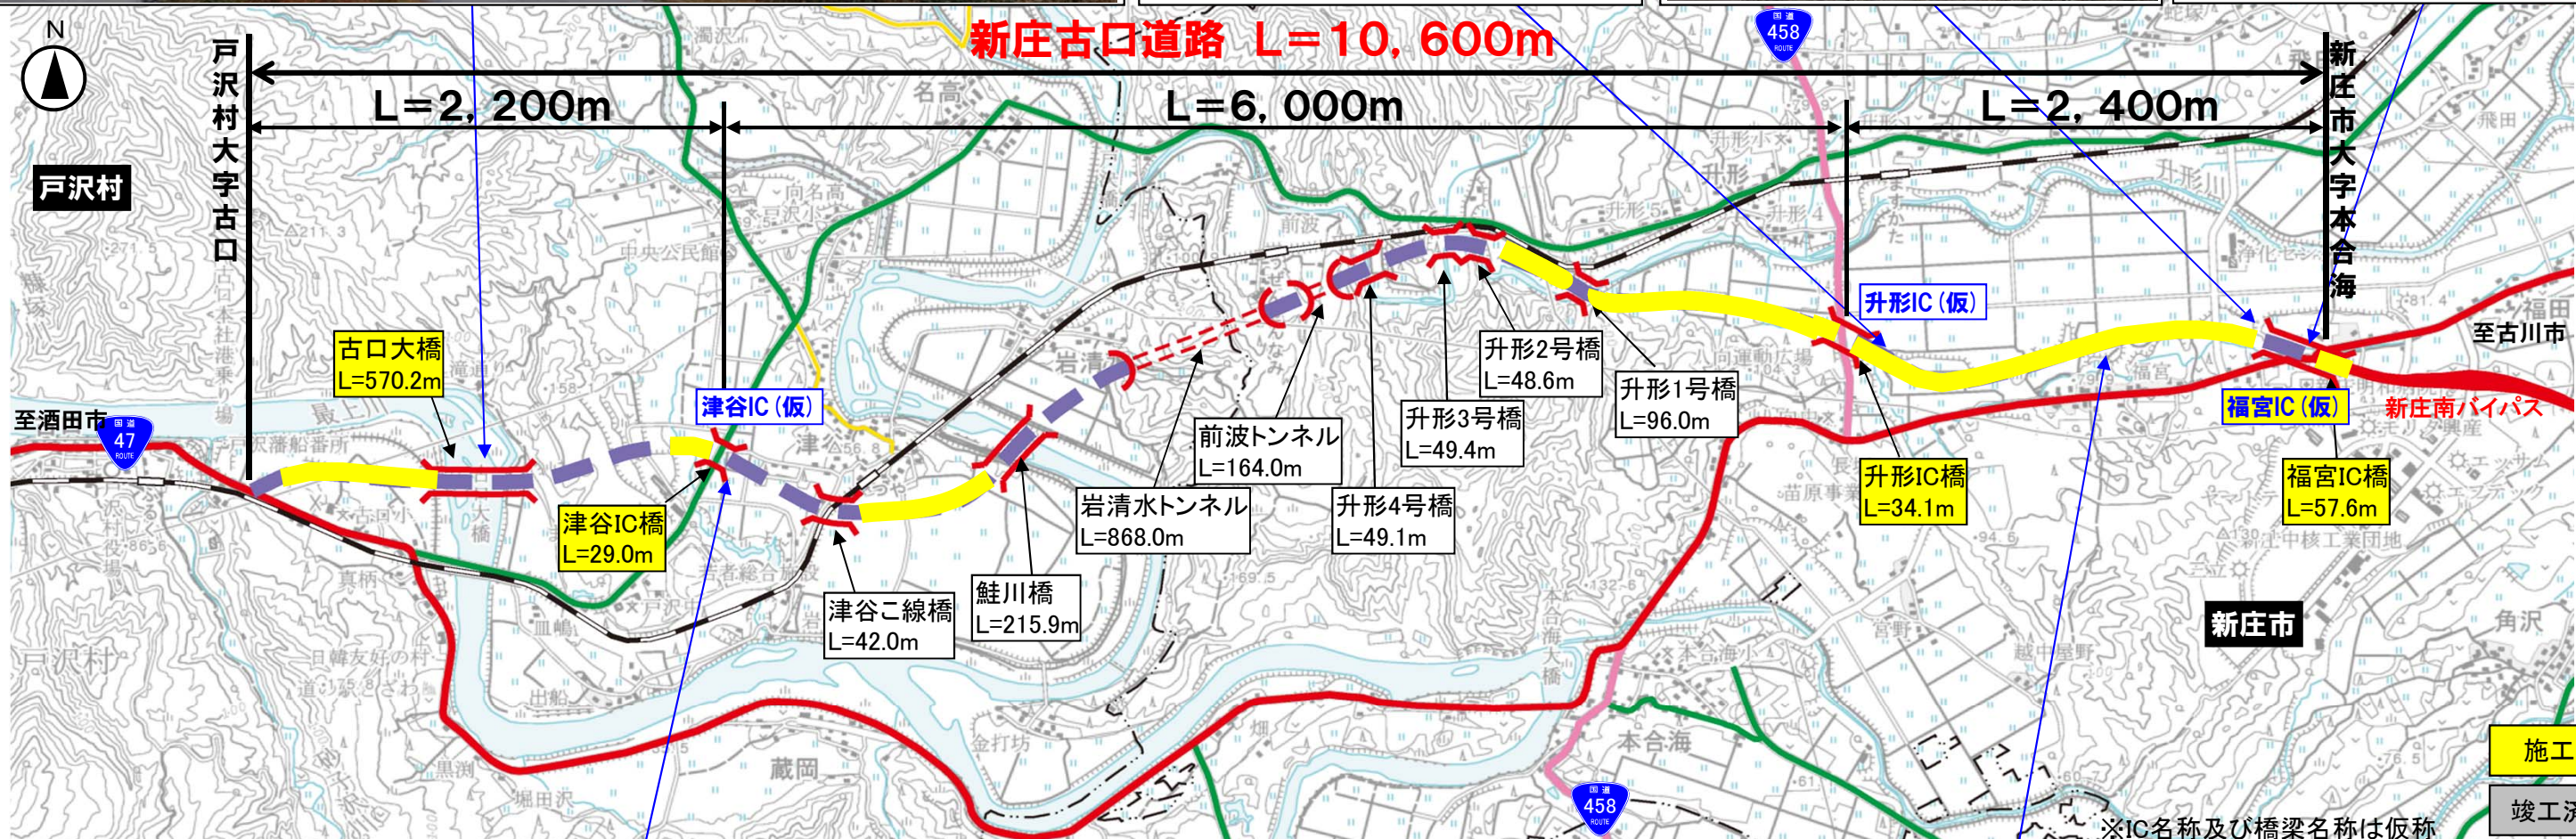

# 国道47号 新庄古口道路 工事状況

平成25年 12月 6日現在

古口大橋

升形IC(新庄方面)

福宮地区(新庄方面)

福宮IC(酒田方面)

津谷地区(新庄方面)

福宮地区